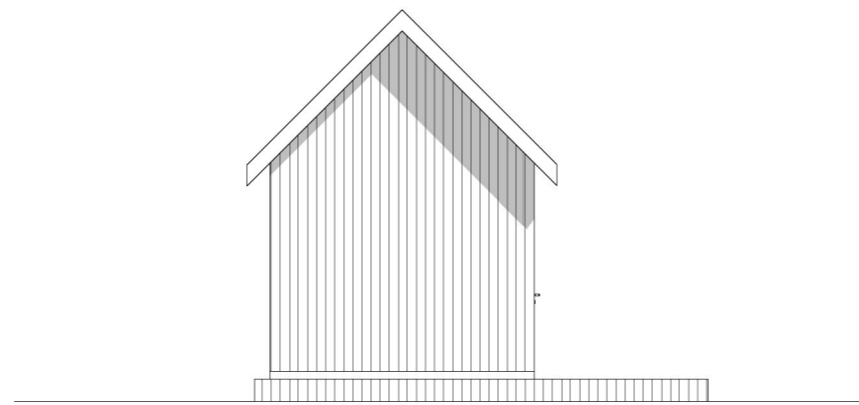

Fasade nord

Fasade øst

Fasade sør

Fasade vest

Prosjekt: Nytt naust og utvidet kai		Kontroll prosjekt:	
Sign.:		Kontroll:	
Tiltakshaver: Knut Waaga #Client Address1 #Client Postcode #Client City		Gnr./Bnr./Festenr.: 107/35	
Prosjekterende: North Ark As Fleslandvegen 59 A 4291 Kopervik			
© Alle rettigheter tilhører utførende for prosjektering, kopiering eller bruk av disse tegningene er forbudt uten skriftlig samtykke		Dato: 11.01.2023	
Tegning: Fasader		Målestokk: 1:100, 1:200	
Tegningsnr.: A40-1		Rev.: .	