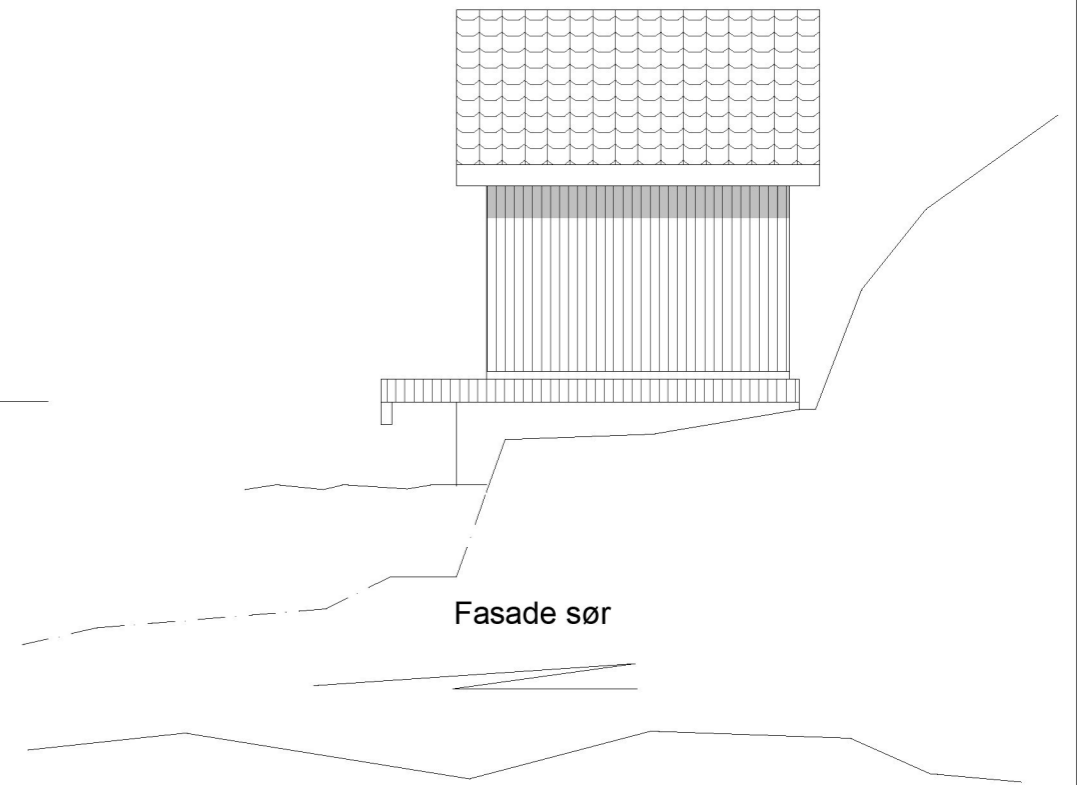

Fasade nord

Fasade øst

Fasade sør

Fasade vest

Prosjekt: Nytt naust og utvidet kai		Kontroll prosjekt:	
Sign.:		Kontroll:	
Tiltakshaver: Knut Waaga #Client Address1 #Client Postcode #Client City		Gnr./Bnr./Festenr.: 107/35	
Prosjekterende: North Ark As Fleslandvegen 59 A 4291 Kopervik			
© Alle rettigheter tilhører utførende for prosjektering, kopiering eller bruk av disse tegningene er forbudt uten skriftlig samtykke		Dato: 11.01.2023	
Tegning: Fasader		Målestokk: 1:100, 1:200	
Tegningsnr.: A40-1		Rev.: .	