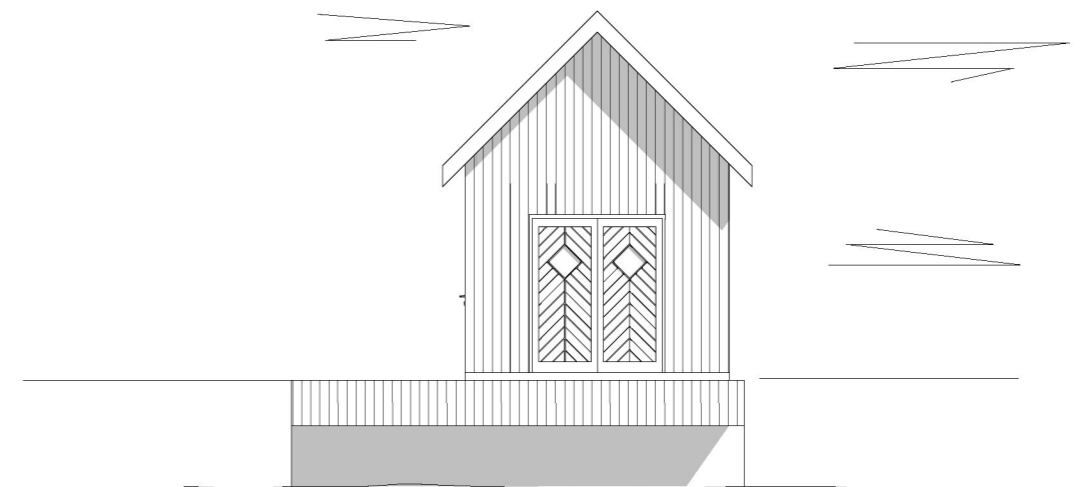

Fasade nord

Fasade øst

Fasade sør

Fasade vest

Prosjekt: Nytt naust og utvidet kai		Kontroll prosjekt:	
Sign.:		Kontroll:	
Tiltakshaver: Knut Waaga #Client Address1 #Client Postcode #Client City		Gnr./Bnr./Festenr.: 107/35	
Prosjekterende: North Ark As Fleslandvegen 59 A 4291 Kopervik			
© Alle rettigheter tilhører utførende for prosjektering, kopiering eller bruk av disse tegningene er forbudt uten skriftlig samtykke		Dato: 11.01.2023	
Tegning: Fasader		Målestokk: 1:100, 1:200	
Tegningsnr.: A40-1		Rev.: .	