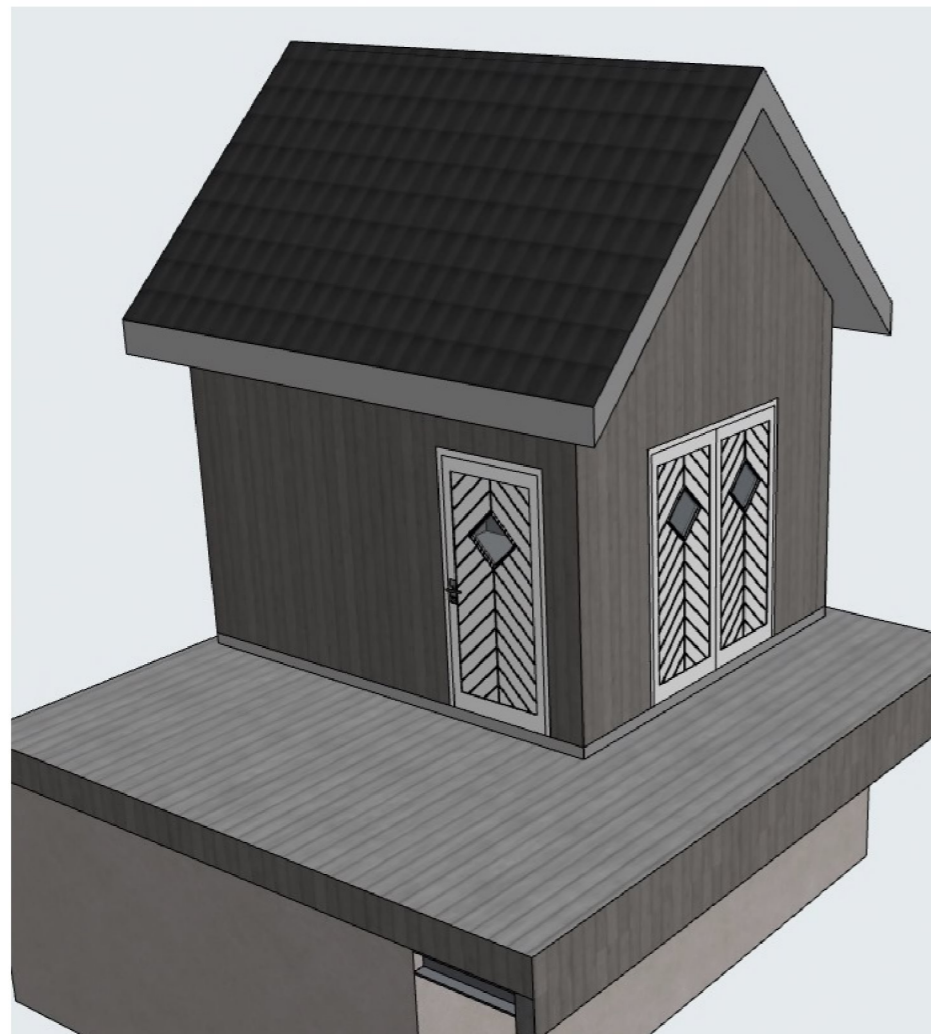

Fasade nord

Fasade øst

Fasade sør

Fasade vest

Prosjekt: Nytt naust og utvidet kai		Kontroll prosjekt:	
Sign.:		Kontroll:	
Tiltakshaver: Knut Waaga #Client Address1 #Client Postcode #Client City		Gnr./Bnr./Festenr.: 107/35	
Prosjekterende: North Ark As Fleslandvegen 59 A 4291 Kopervik			
© Alle rettigheter tilhører utførende for prosjektering, kopiering eller bruk av disse tegningene er forbudt uten skriftlig samtykke		Dato: 11.01.2023	
Tegning: Fasader		Målestokk: 1:100, 1:200	
Tegningsnr.: A40-1		Rev.: .	