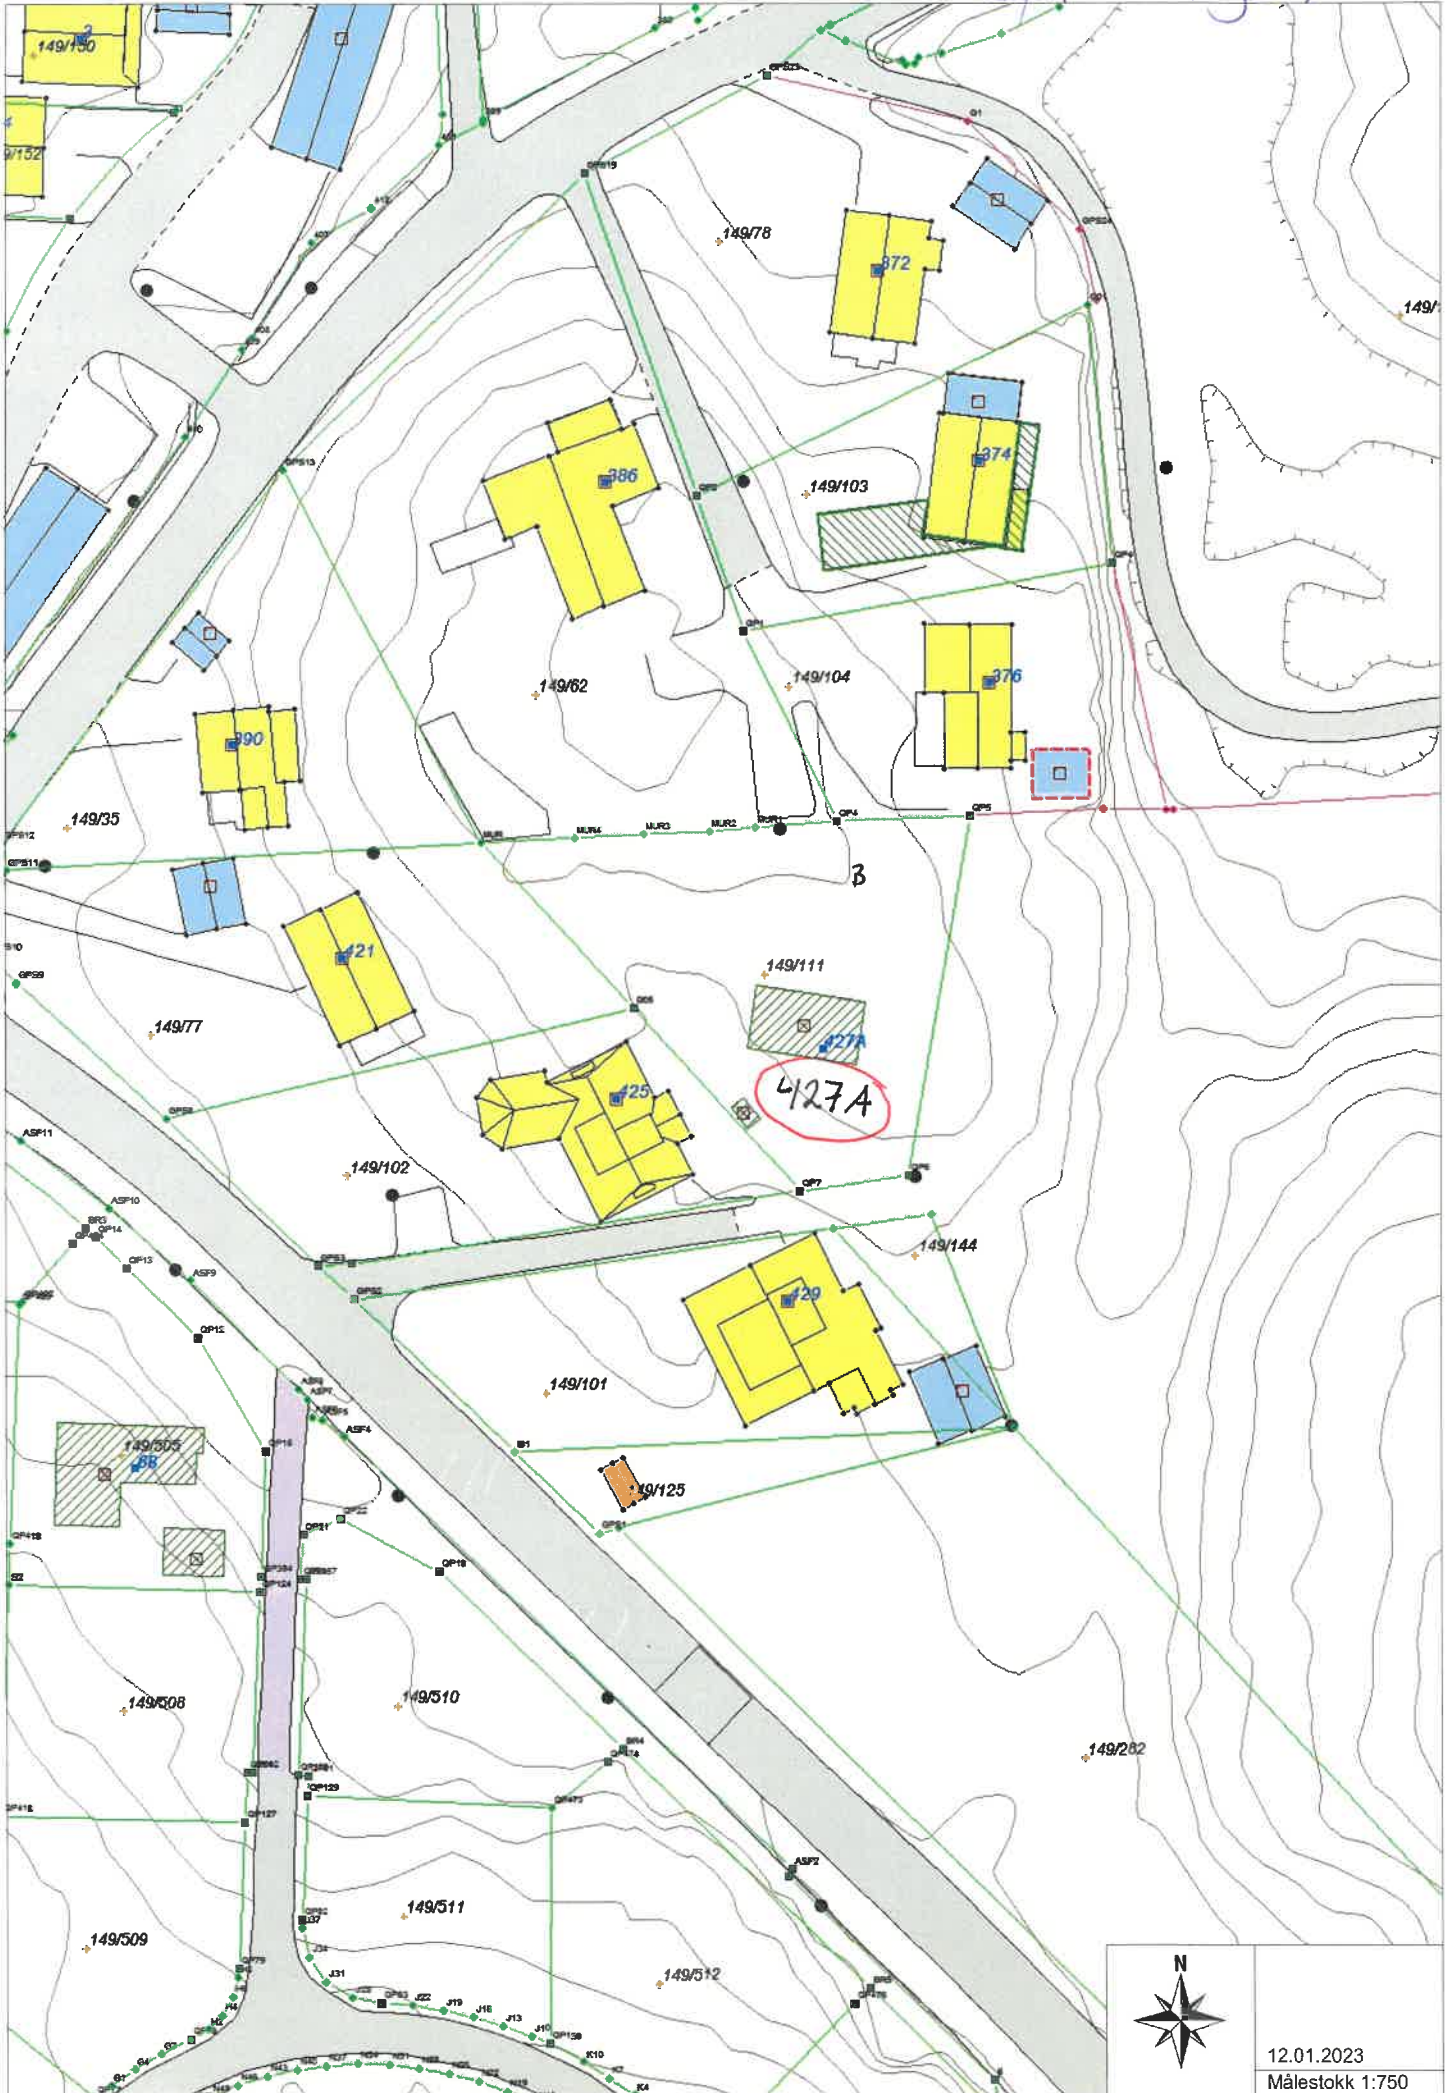

Sannavegen

12.01.2023
Målestokk 1:750