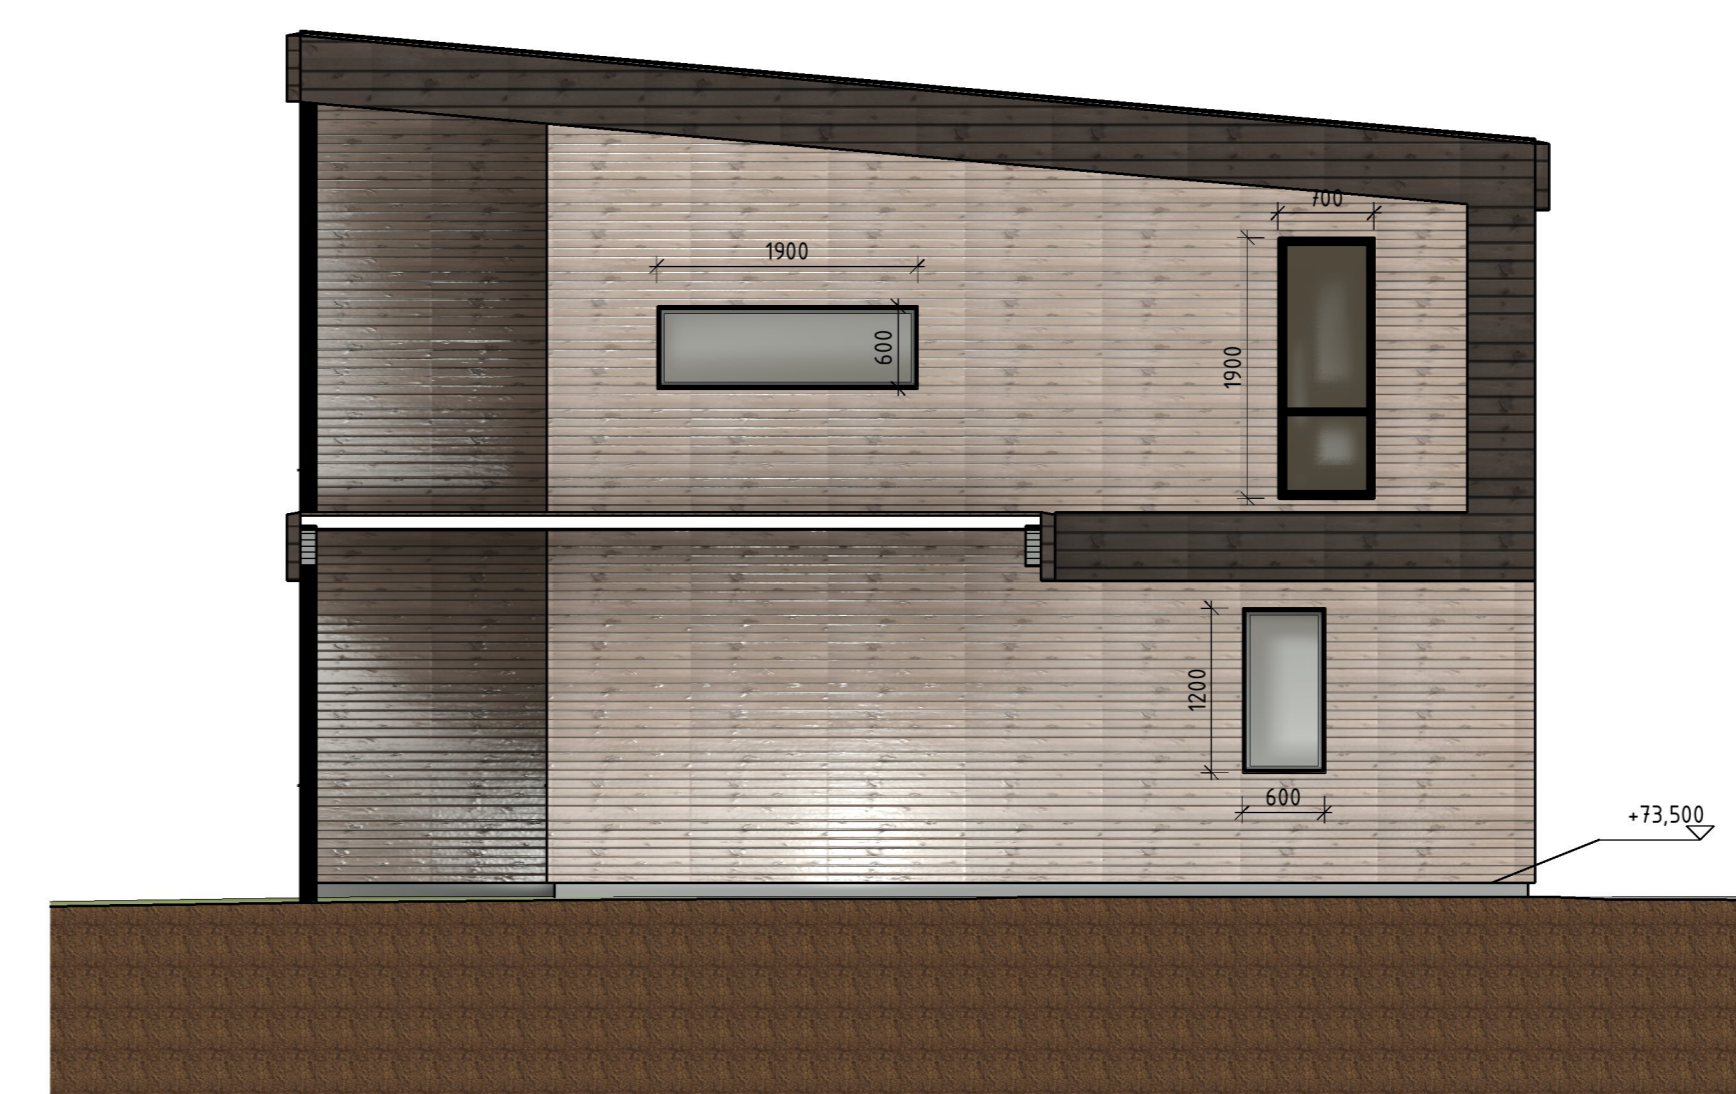

Snitt 1
1: 50

Snitt 2
1: 50

Fasade vest
1: 50

Fasade nord
1: 50

Fasade øst
1: 50

Fasade sør
1: 50

Enebolig Larsen Tina og Asbjørn Larsen	Proj. av HL	Godkjenner Approver
	Sidemerknad: ML	Oppdragsleder Approver
Siv.ing. Larsen AS	Fag Designer	1: 50
	Date 17.01.23	Rev. 0
Oppdragsnr. 149388	Status Skravestegning	
Tegningens B-252	Titel Snitt og fasader	