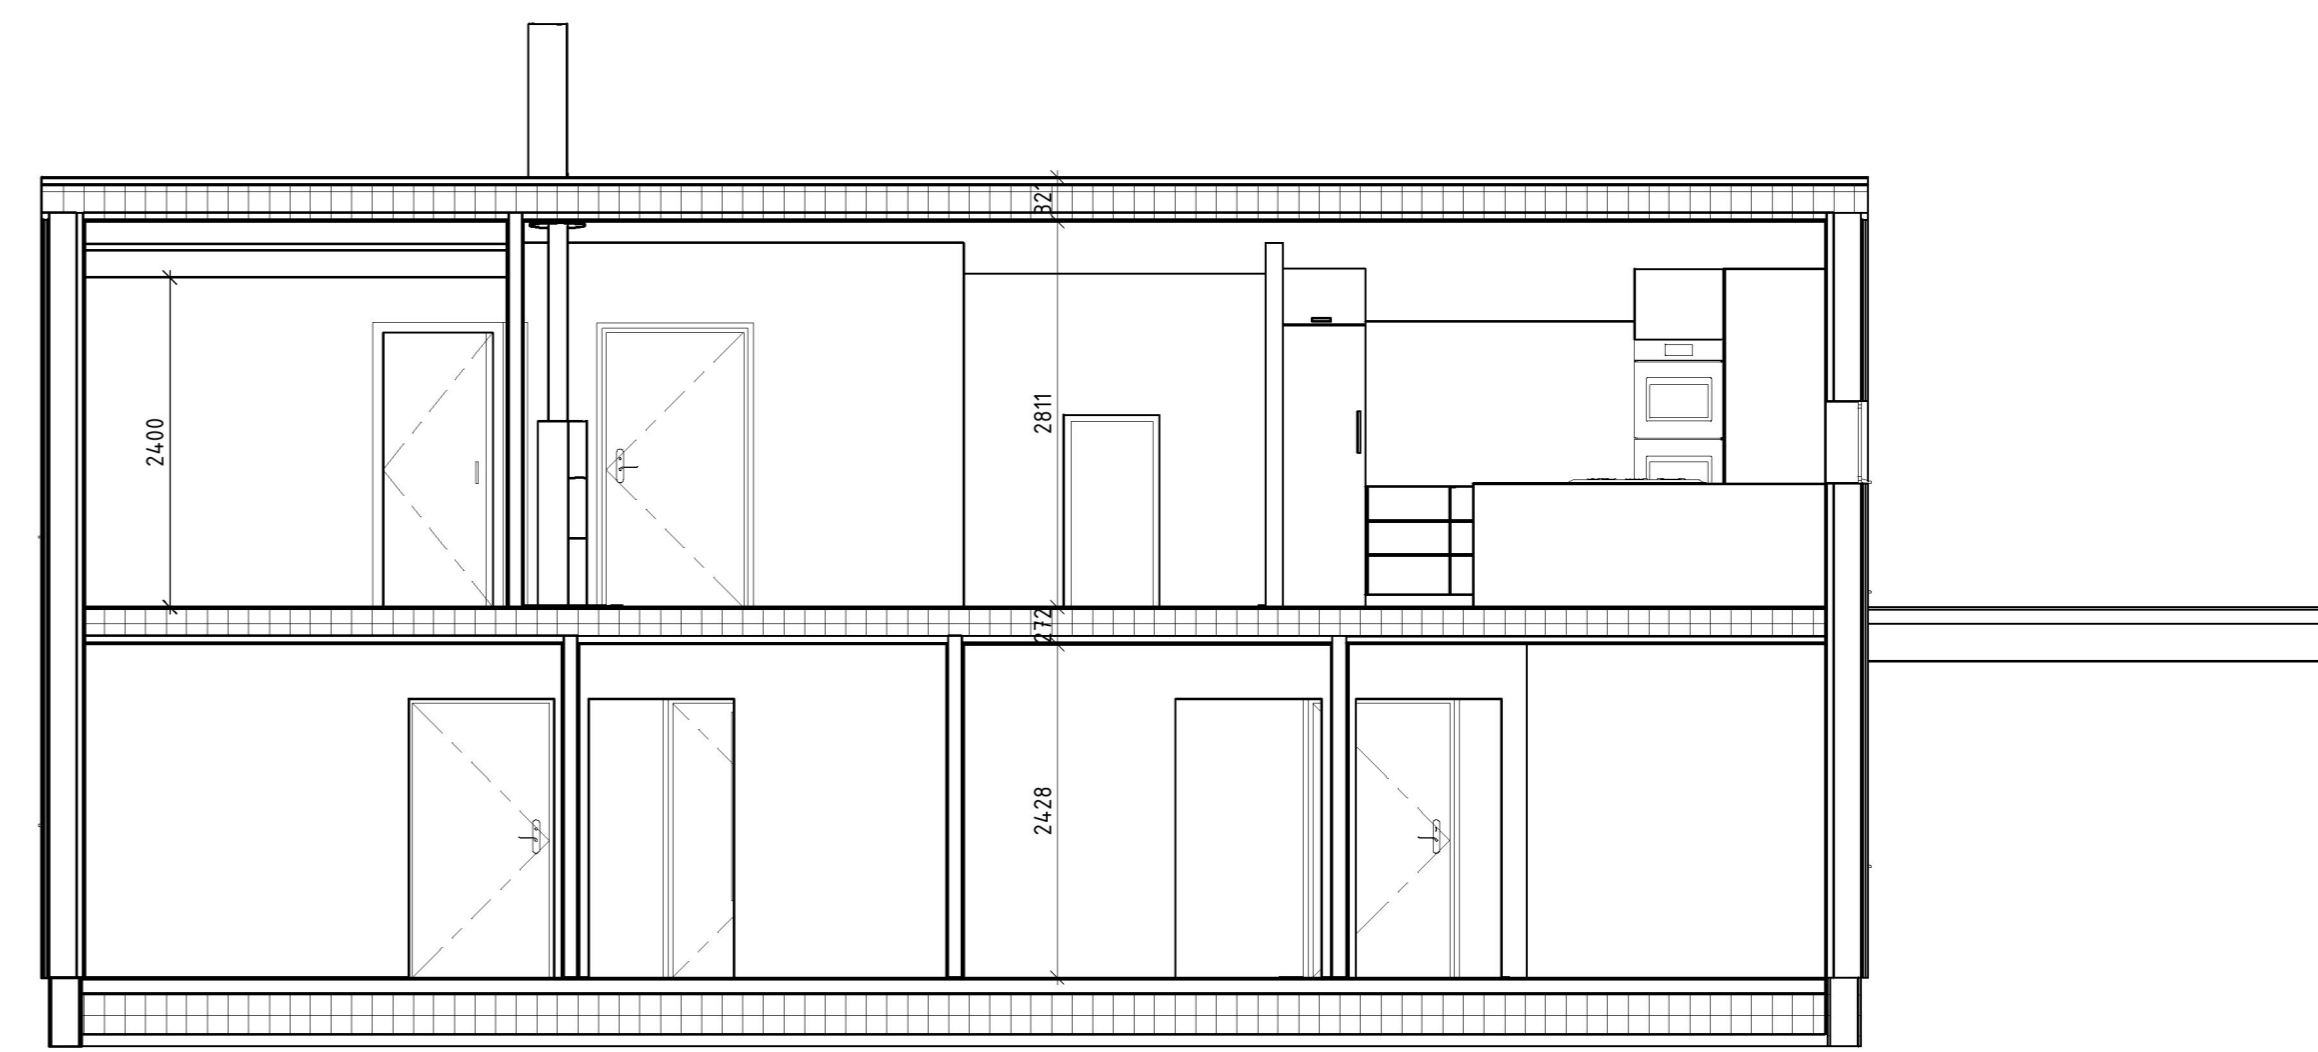

Snitt 1
1: 50

Snitt 2
1: 50

Fasade vest
1: 50

Fasade nord
1: 50

Fasade øst
1: 50

Fasade sør
1: 50

Enebolig Larsen Tina og Asbjørn Larsen	Proj. av HL	Godkjenner Approver
	Sidemerknad: ML	Oppdragsleder Approver
Siv.ing. Larsen AS	Fag Designer	1: 50
	Date 17.01.23	Rev. 0
Oppdragsnr. 149388	Status Skravestegning	
Tegningens B-252	Titel Snitt og fasader	