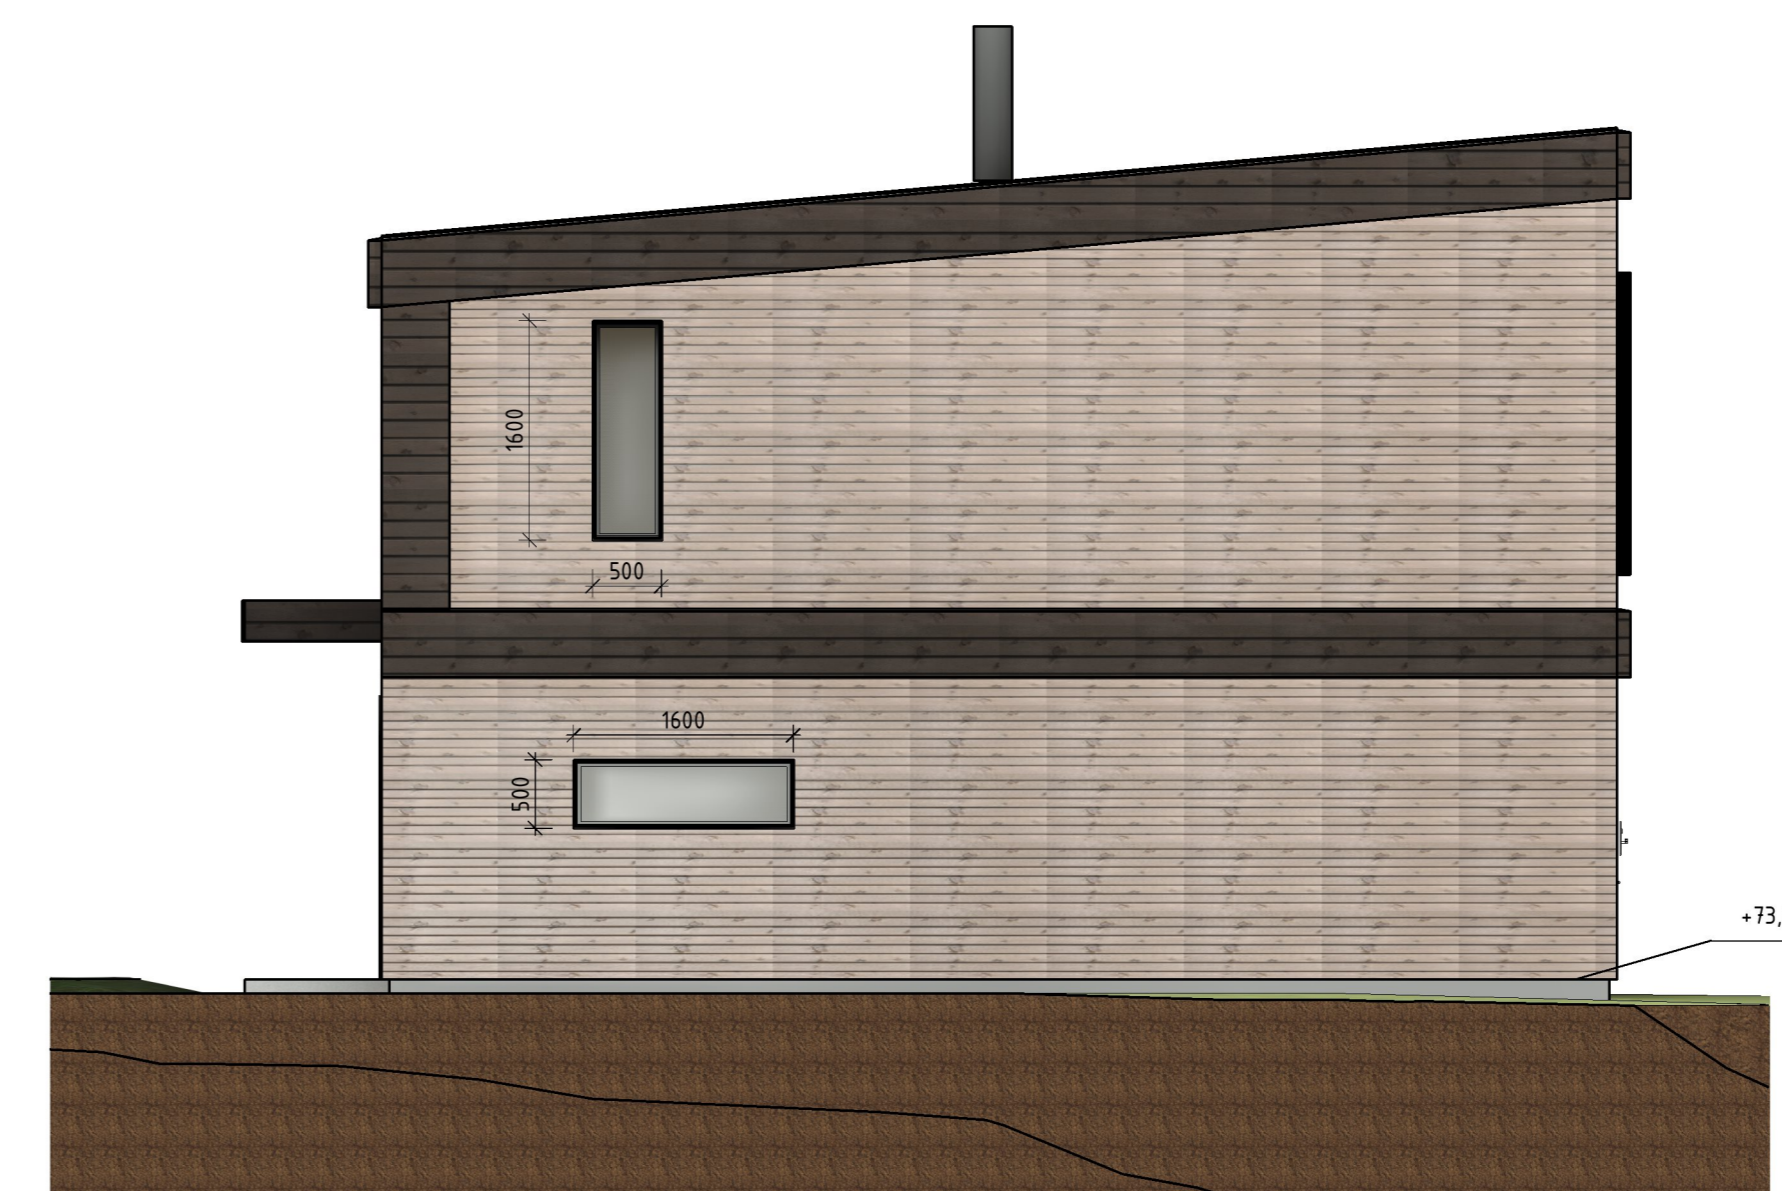

Snitt 1
1: 50

Snitt 2
1: 50

Fasade vest
1: 50

Fasade nord
1: 50

Fasade øst
1: 50

Fasade sør
1: 50

Enebolig Larsen Tina og Asbjørn Larsen	Proj. av HL	Godkjenner Approver
	Sidemerknad: ML	Oppdragsleder Approver
Siv.ing. Larsen AS	Fag Designer	1: 50
	Date 17.01.23	Rev. 0
Oppdragsnr. 149388	Status Skravestegning	
Tegningens B-252	Titel Snitt og fasader	