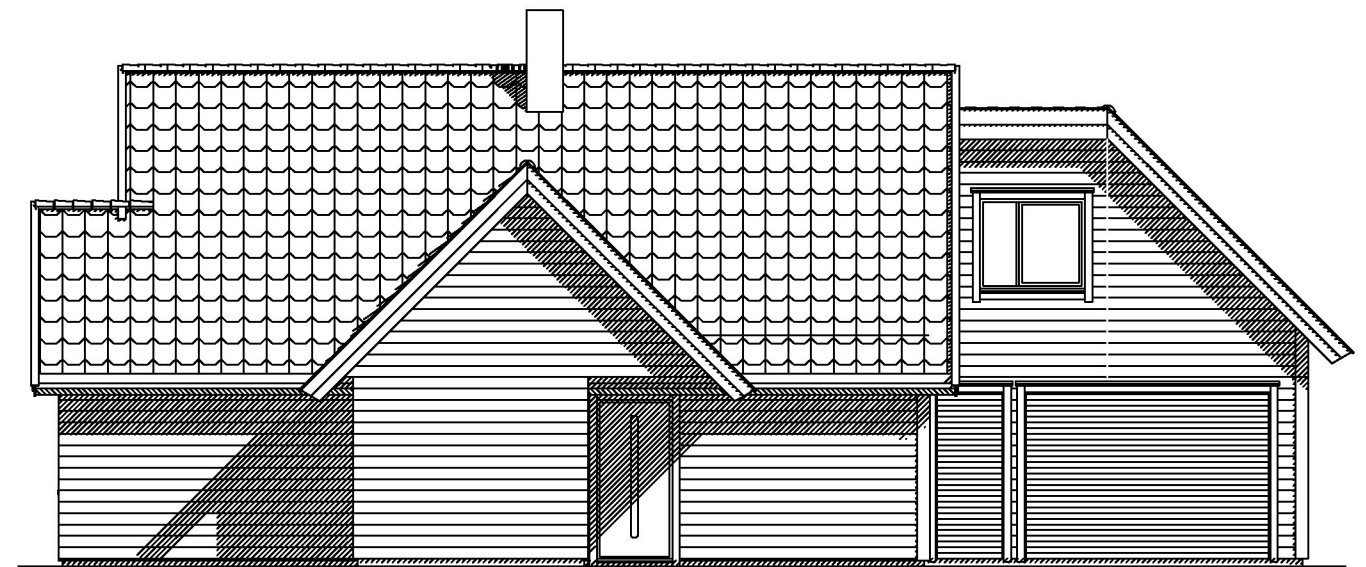

Fasade mot nord

Fasade mot vest

Fasade mot sør.

Fasade mot øst.

Påbygg garasje

DATA DESIGN SYSTEM

 <p>RASMUSSEN BYGG hjr.no</p> <p><small>© Tegningen er beskyttet i.h.t. lov om opphavsrett.</small></p>	Tiltakshaver:	Jarle Nygaard	Dato:	08.11.2022
	Byggeplass:	Åkrehamn	Tegn:	RT
	Kommune:	Karmøy	Prosjekt nr.:	
	Gnr: 13	Bnr: 663	Mål: 1 : 100	Tegn.nr: 502
	Fasader			Aarvoll tomt 10