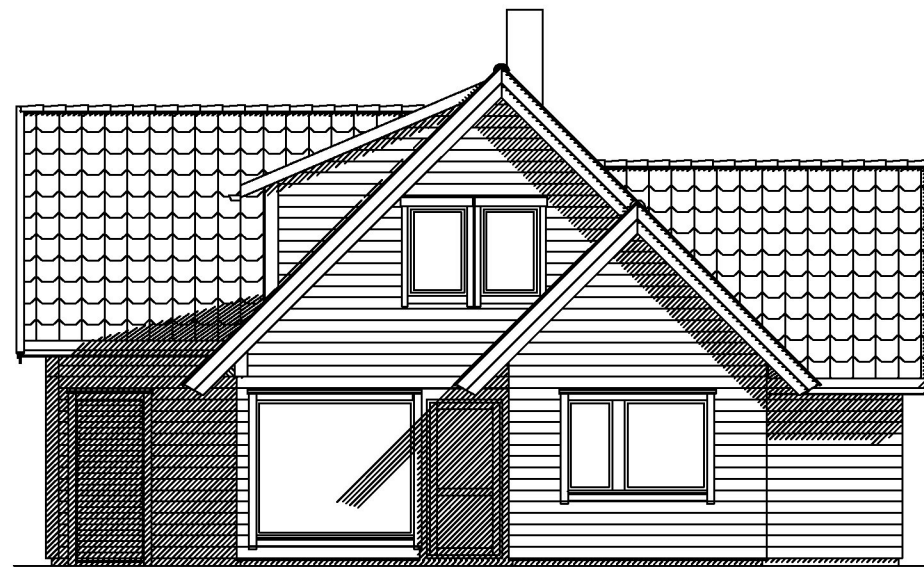

Fasade mot nord

Fasade mot vest

Fasade mot sør.

Fasade mot øst.

Påbygg garasje

DATA DESIGN SYSTEM

 <p>RASMUSSEN BYGG hjr.no</p> <p><small>© Tegningen er beskyttet i.h.t. lov om opphavsrett.</small></p>	Tiltakshaver:	Jarle Nygaard	Dato:	08.11.2022
	Byggeplass:	Åkrehamn	Tegn:	RT
	Kommune:	Karmøy	Prosjekt nr.:	
	Gnr: 13	Bnr: 663	Mål: 1 : 100	Tegn.nr: 502
	Fasader			Aarvoll tomt 10