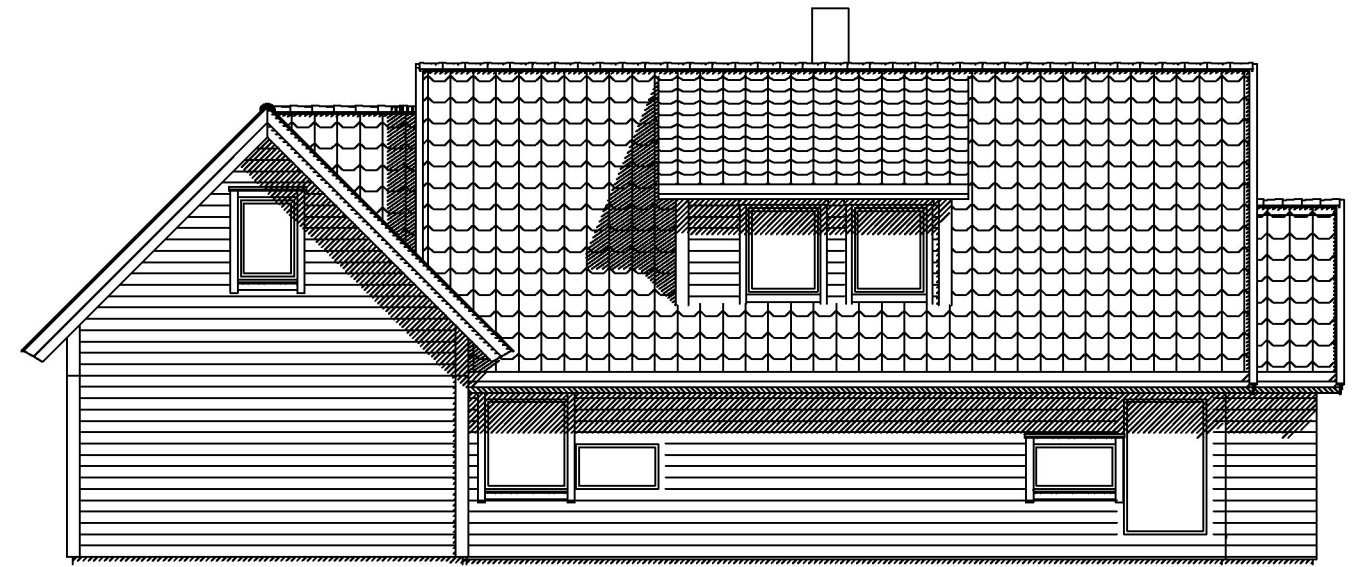

Fasade mot nord

Fasade mot vest

Fasade mot sør.

Fasade mot øst.

Påbygg garasje

DATA DESIGN SYSTEM

 <p>RASMUSSEN BYGG hjr.no</p> <p><small>© Tegningen er beskyttet i.h.t. lov om opphavsrett.</small></p>	Tiltakshaver:	Jarle Nygaard	Dato:	08.11.2022
	Byggeplass:	Åkrehamn	Tegn:	RT
	Kommune:	Karmøy	Prosjekt nr.:	
	Gnr: 13	Bnr: 663	Mål: 1 : 100	Tegn.nr: 502
	Fasader			Aarvoll tomt 10