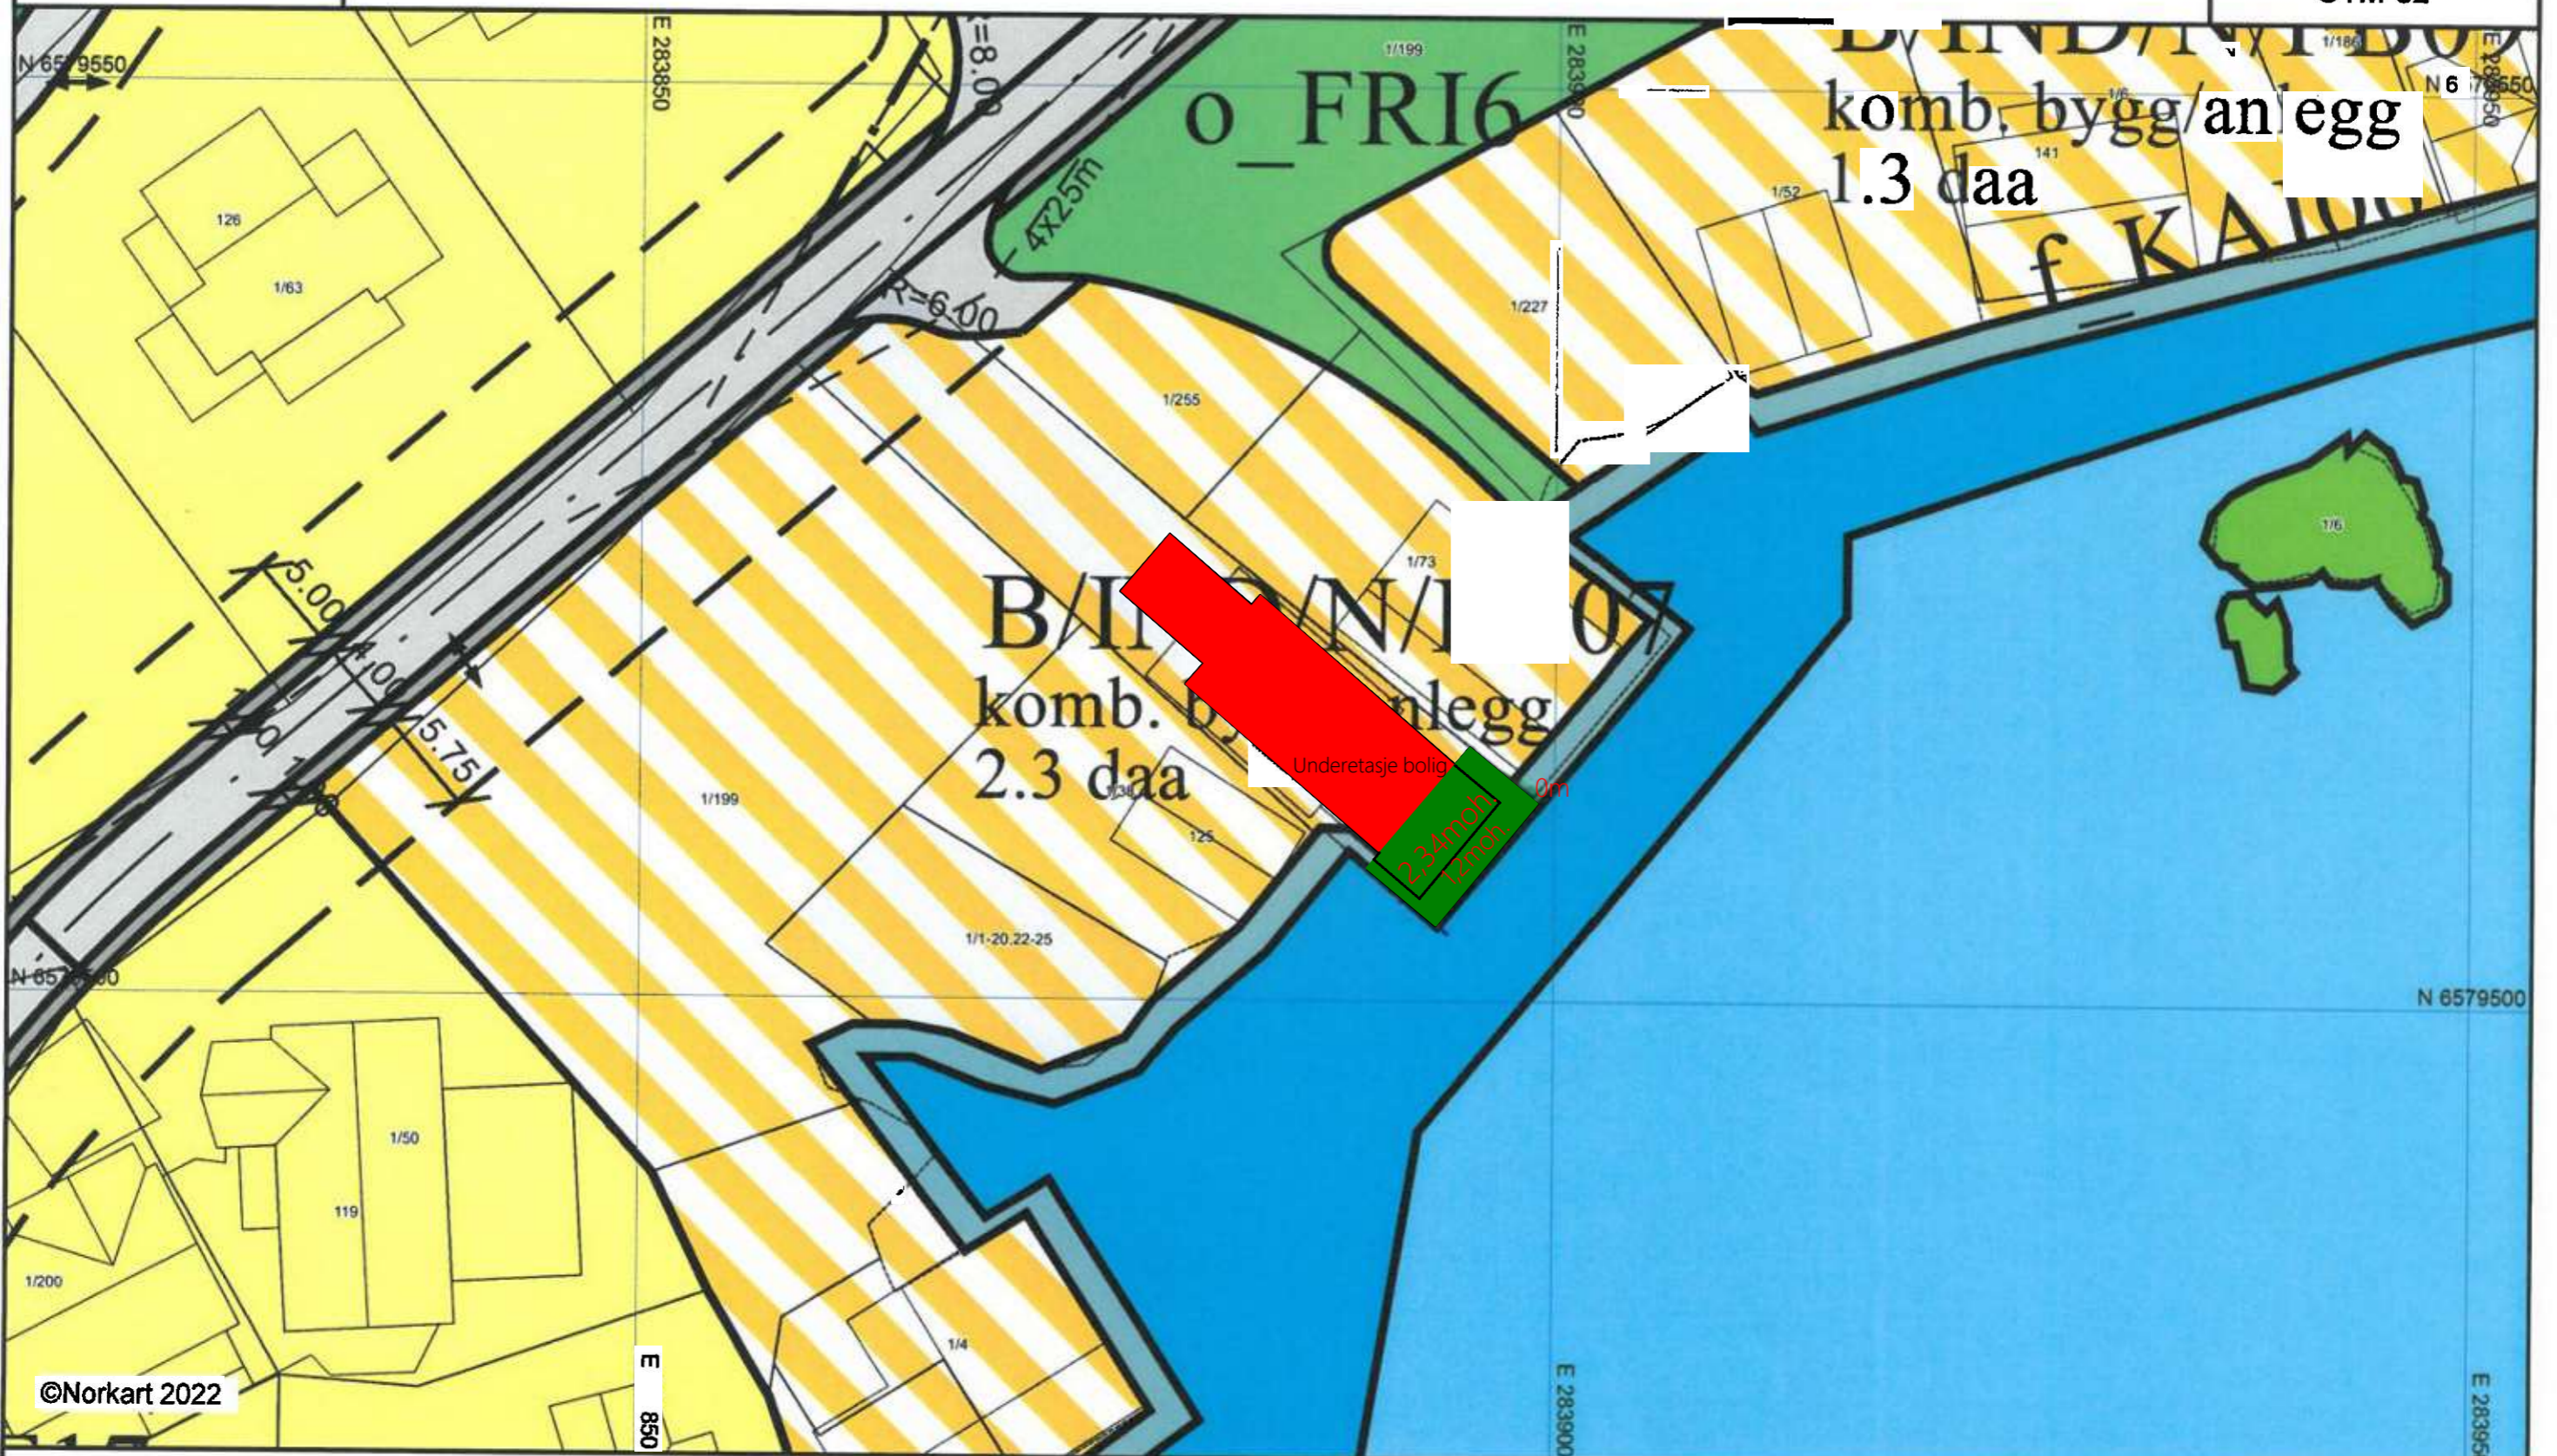

Reguleringsplankart

Karmøy kommune

Eiendom: 1/17

Utskriftsdato: 14.10.2022

Adresse: Salvøyvegen 131

Målestokk: 1:500

©Norkart 2022

1) Det tas forbehold om feil i kartgrunnlaget. 2) Ved utskrift fra PDF-fil kan målestokken bli unøyaktig. 3) Kommuneplanen er laget for små målestokker og kan være unøyaktig hvis man zoomer mye inn i planen.