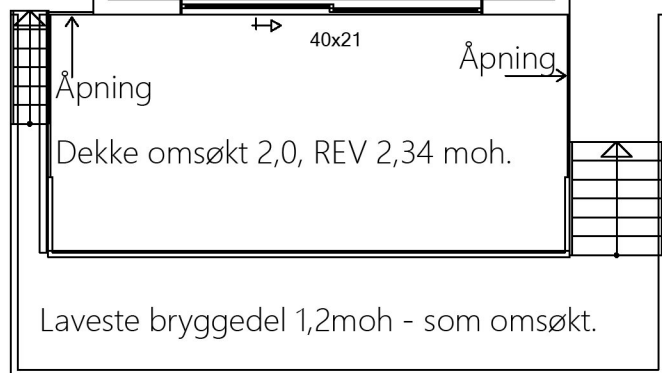

Dekke langsmed hus samme høyde - 2,34moh.

Dekke langsmed hus samme høyde - 2,34moh.

Enebolig - Kote 2,5 moh.

Plantegning