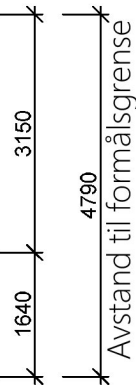

Dekke langsmed hus samme høyde - 2,34moh.

Dekke langsmed hus samme høyde - 2,34moh.

Enebolig - Kote 2,5 moh.

Plantegning