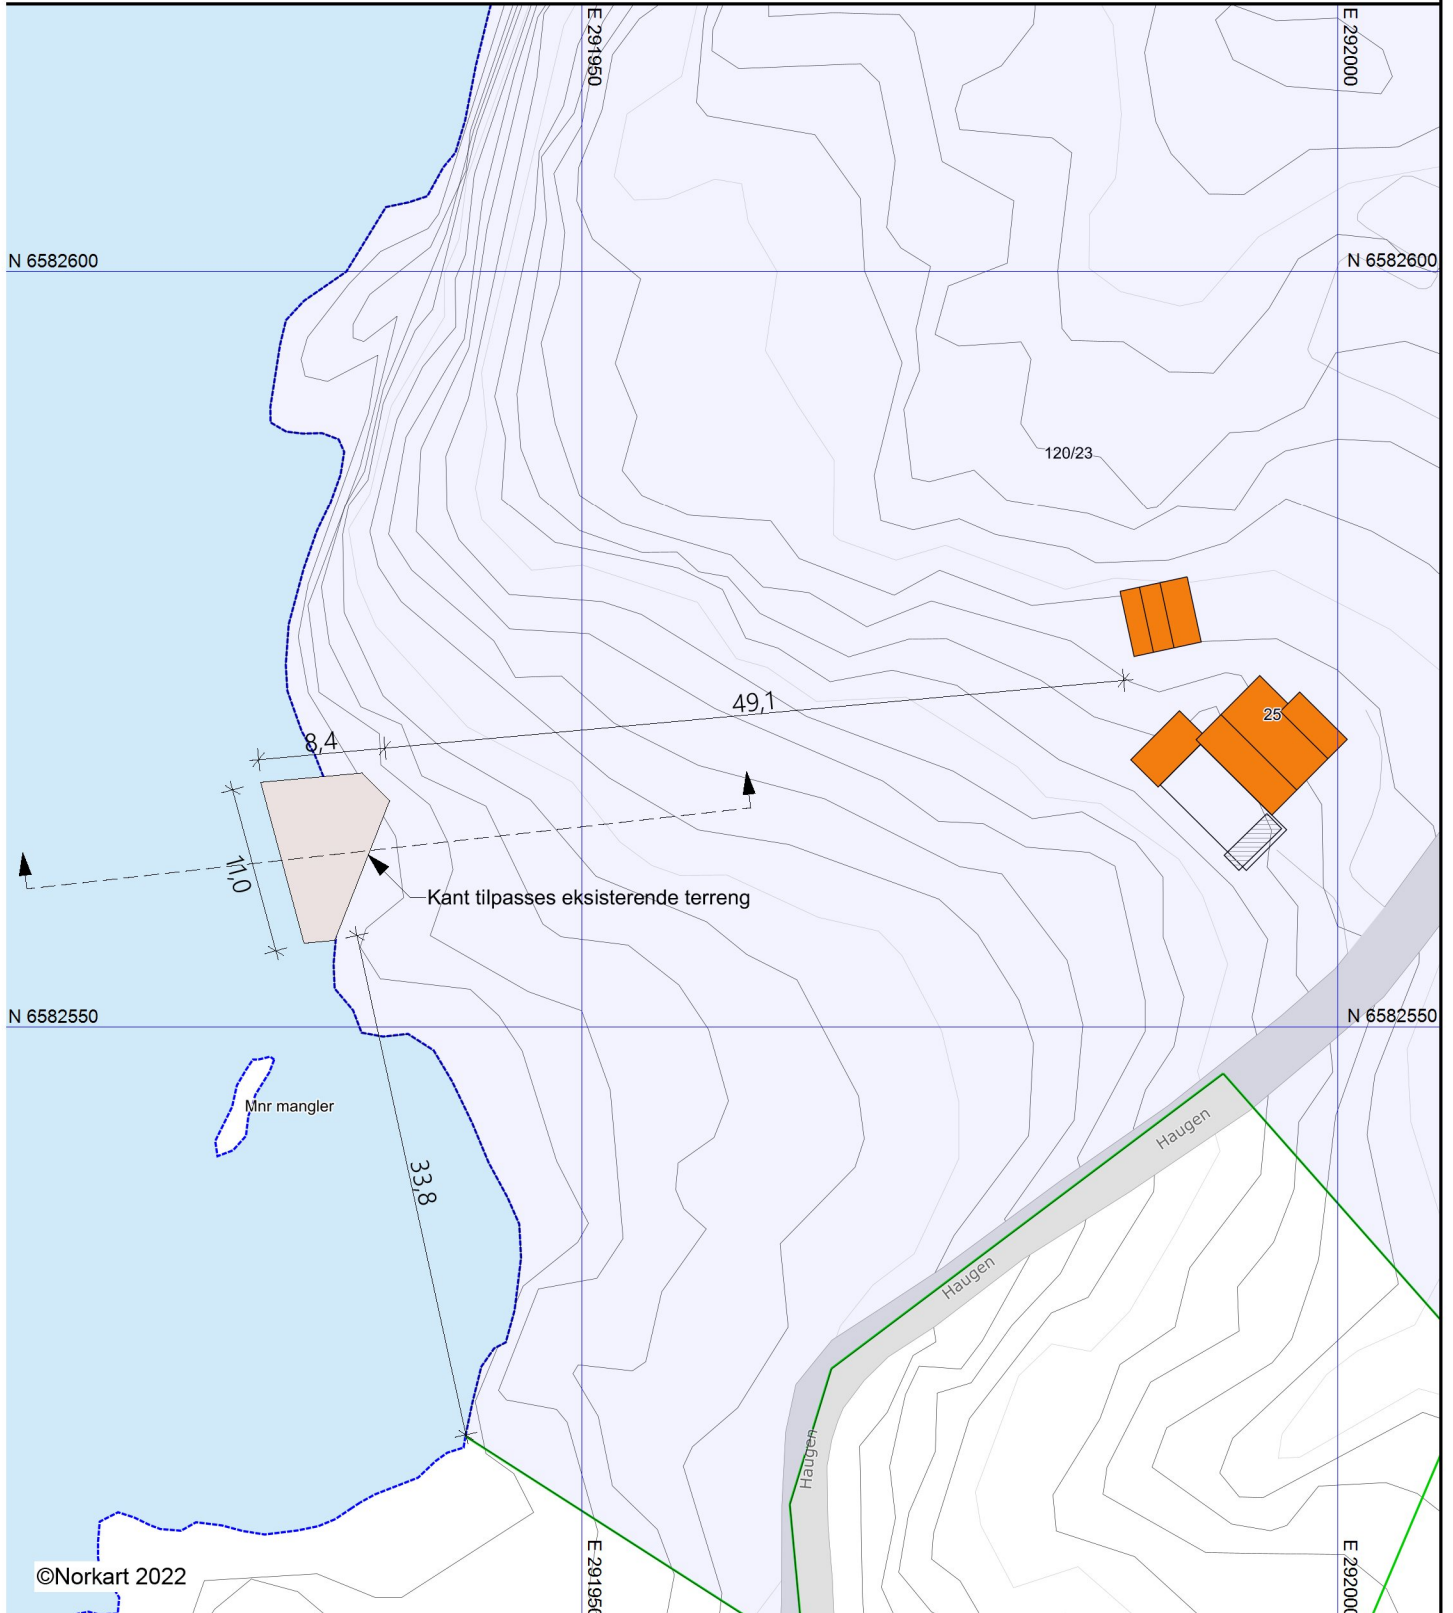

Karmøy kommune

Situasjonskart

Eiendom: 120/23
Adresse: Haugen 25
Dato: 06.11.2022
Målestokk: 1:500

Rev. A: 16.12.22

UTM-32

- | | | | |
|---|--|------------------------|----------------------|
| Eiendomsgr. nøyaktig ≤ 10 cm | Eiendomsgr. mindre nøyaktig $>200 \leq 500$ cm | Eiendomsgr. omtvistet | Hjelpelinje vannkant |
| Eiendomsgr. middels nøyaktig $>10 \leq 30$ cm | Eiendomsgr. lite nøyaktig ≥ 500 cm | Hjelpelinje veikant | Hjelpelinje fiktiv |
| Eiendomsgr. mindre nøyaktig $>30 \leq 200$ cm | Eiendomsgr. uviss nøyaktighet | Hjelpelinje punktbeste | |

- 1) Det tas forbehold om feil i kartgrunnlaget
- 2) Ved utskrift fra PDF-fil kan målestokken bli unøyaktig