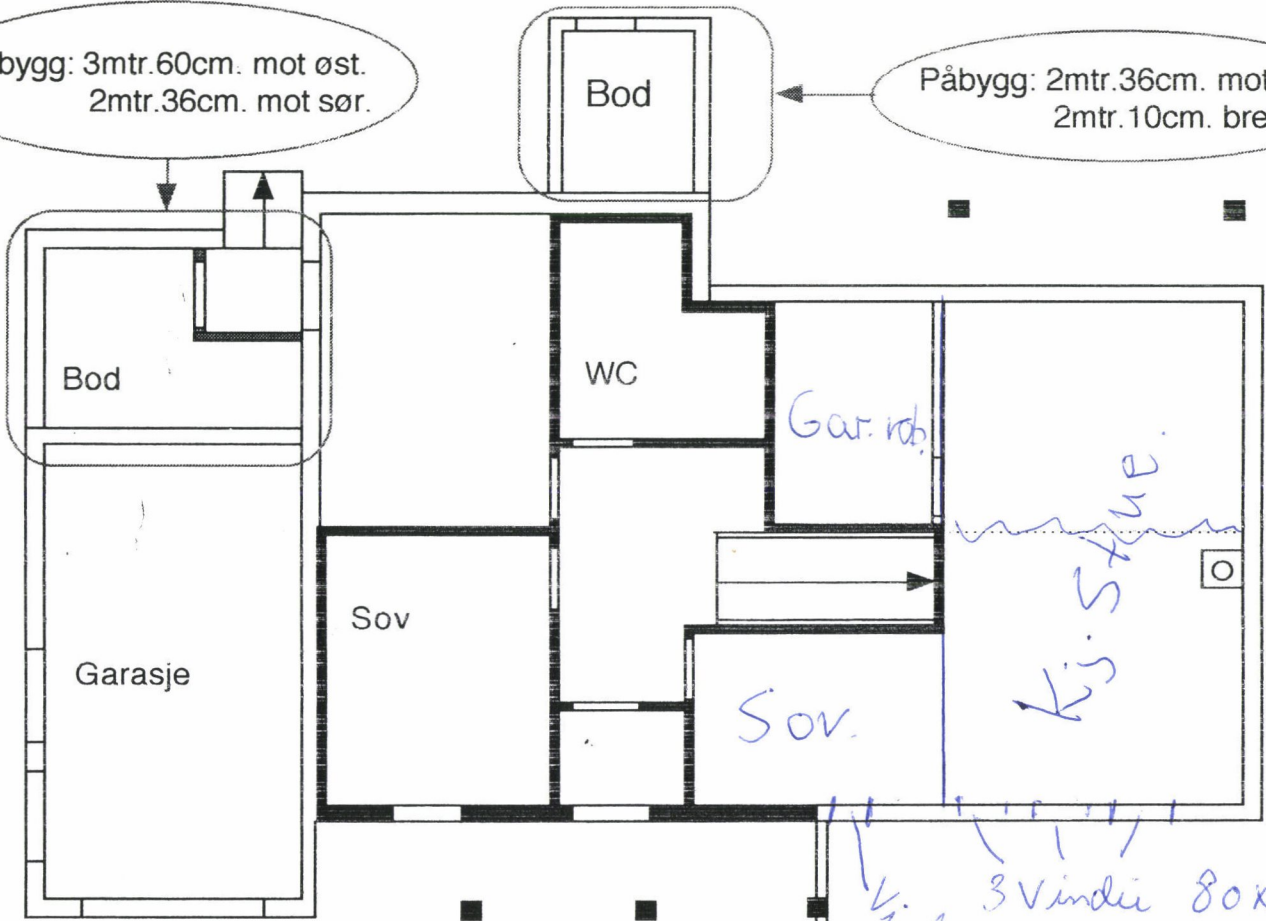

Påbygg: 3mtr.60cm. mot øst.
2mtr.36cm. mot sør.

Påbygg: 2mtr.36cm. mot sør
2mtr.10cm. bredt.

3 vindu 80x80
Vindu 108x85

--	--

Håper jeg ikke penger nokovoid
da det er små forandinger innvendig.
Håper på raskest svar da huset
skal selges.