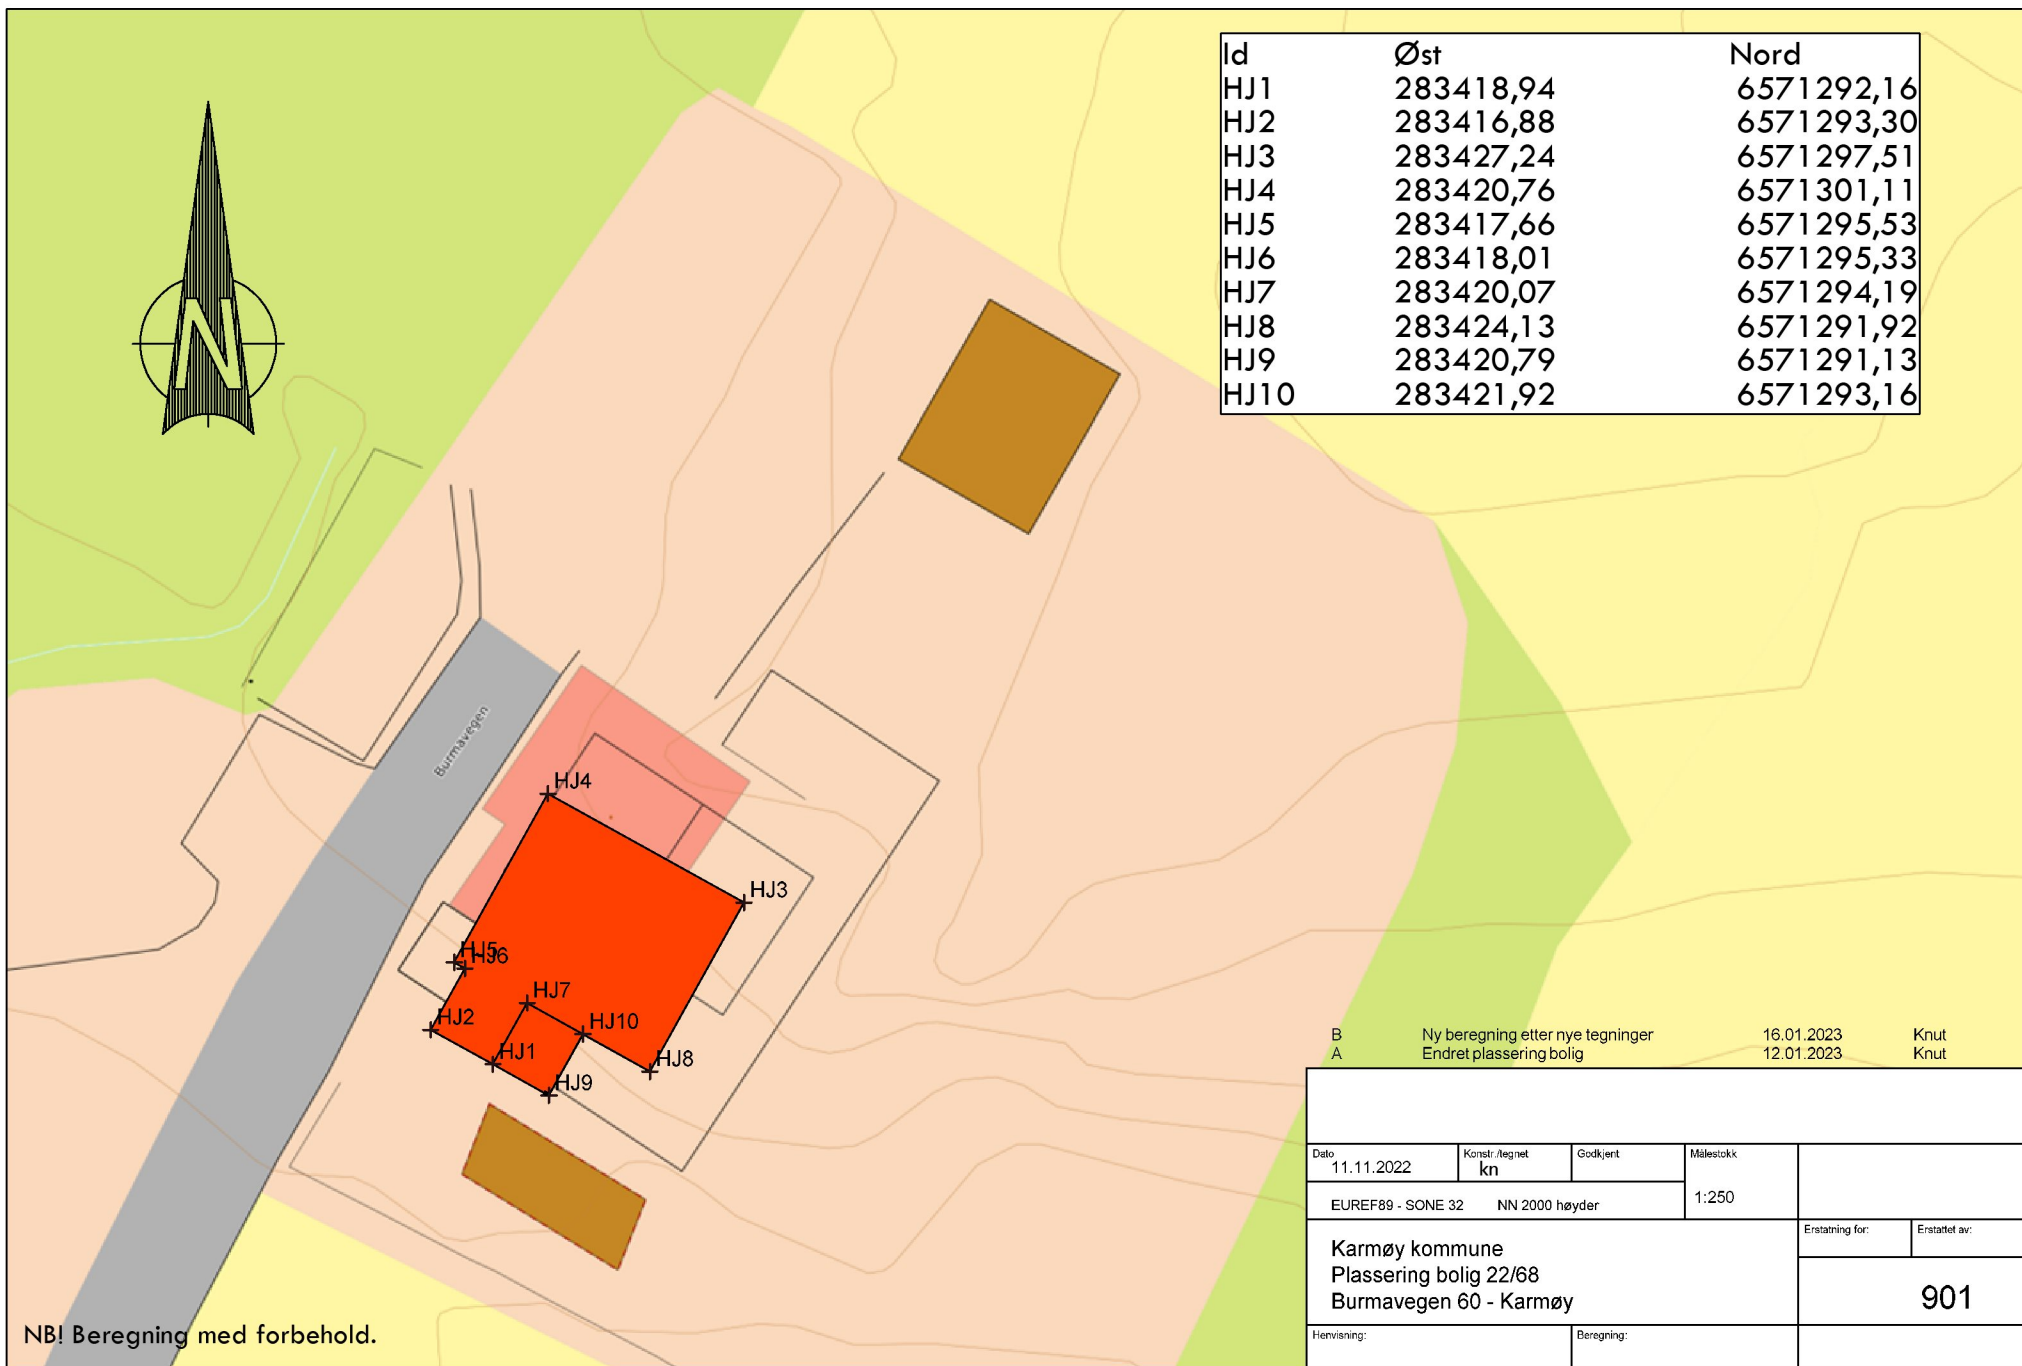

Id	Øst	Nord
HJ1	283418,94	6571292,16
HJ2	283416,88	6571293,30
HJ3	283427,24	6571297,51
HJ4	283420,76	6571301,11
HJ5	283417,66	6571295,53
HJ6	283418,01	6571295,33
HJ7	283420,07	6571294,19
HJ8	283424,13	6571291,92
HJ9	283420,79	6571291,13
HJ10	283421,92	6571293,16

B	Ny beregning etter nye tegninger	16.01.2023	Knut
A	Endret plassering bolig	12.01.2023	Knut

Dato				Konstr./tegnnet		Godkjent		Målestokk	
11.11.2022				kn				1:250	
EUREF89 - SONE 32				NN 2000 høyder				Erstatning for:	
Karmøy kommune								Erstatet av:	
Plassering bolig 22/68									
Burmavegen 60 - Karmøy								901	
Henvisning:				Beregning:					