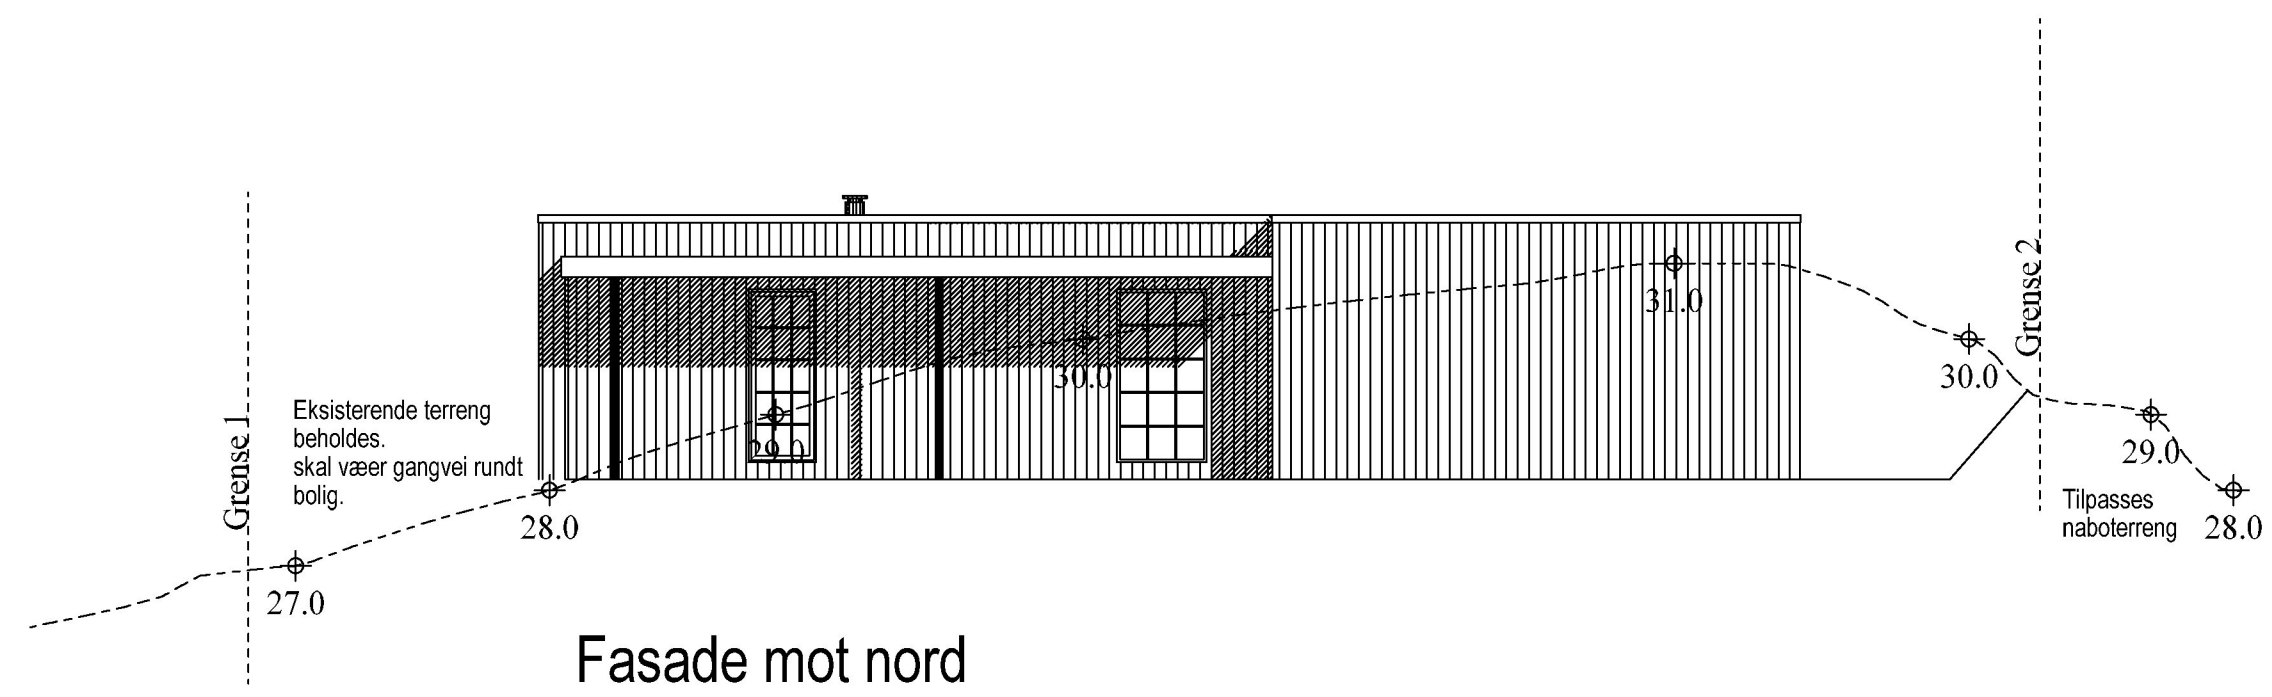

Fasade mot sør

Fasade mot nord

Enebolig med garasje

	Tiltakshaver:	Maria og Alf Olav Rosslund	Dato:	05.10.2022
	Byggeplass:	Skudeneshavn	Tegn:	RT
	Kommune:	Karmøy	Prosjekt nr.:	503
	Gnr: 43 Bnr: 650 Mål: 1 : 100	Fasade mot sør og nord	Tegn.nr.:	503
				Alf Olav Rosslund