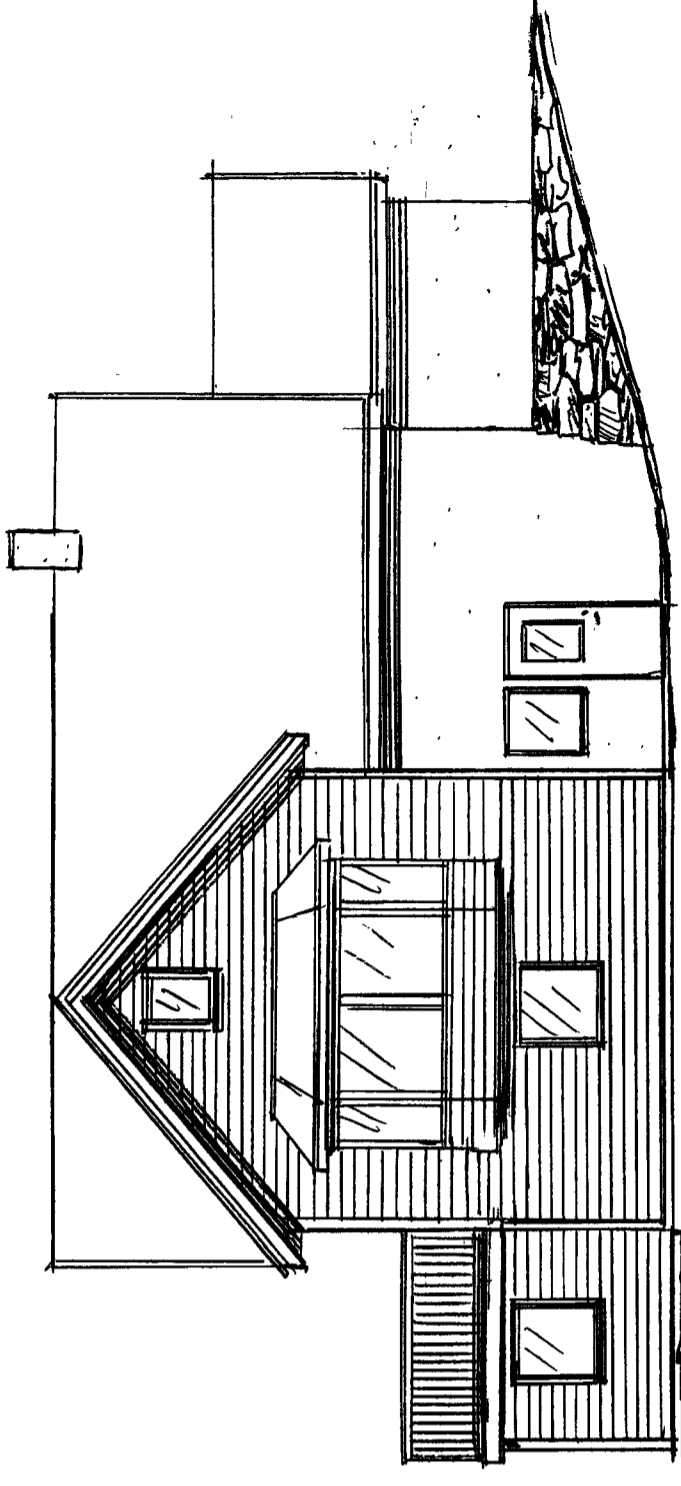

FASADE ØST

FASADE VEST

FASADE NORD

FASADE SØR

Dato	Konst/Tegnet	Godkjent	Målestokk	Gnr:
23.01.23	AC		1:100	43
MÅSETH / HØRNING HANSEN				Bnr:
STUBBEV. 8 4280SKO.H.				432
Tegn. nr. 3		FASADER		