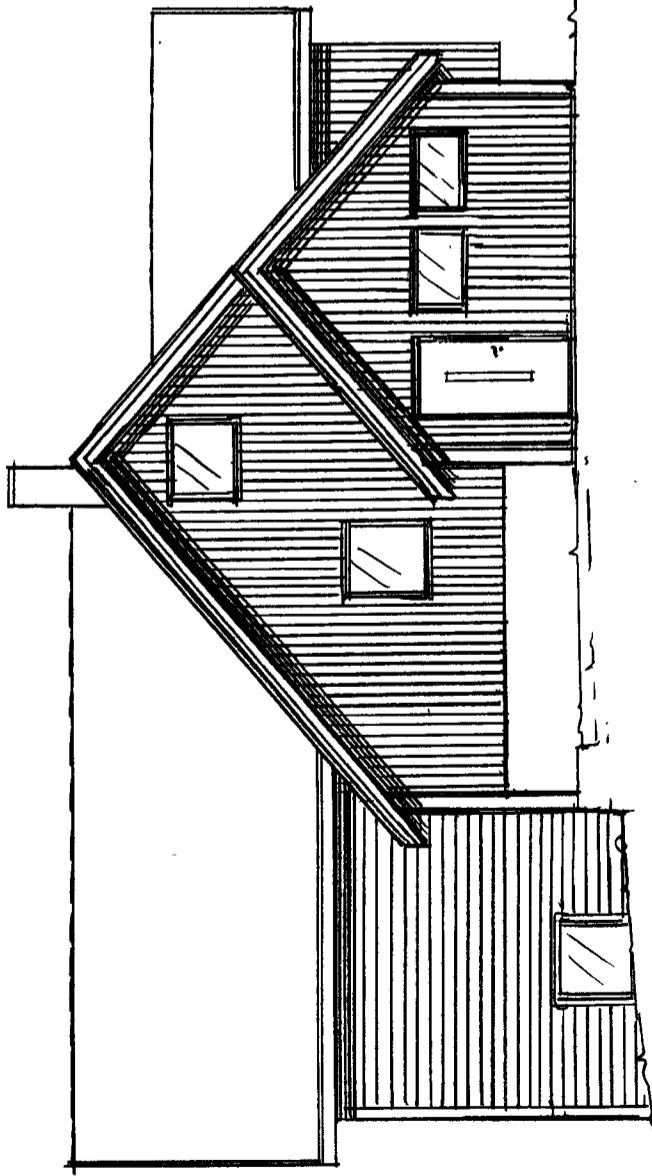

FASADE ØST

FASADE VEST

FASADE NORD

FASADE SØR

Dato	Konst/Tegnet	Godkjent	Målestokk	Gnr:
23.01.23	AC		1:100	43
MÅSETH / HØRNING HANSEN				Bnr:
STUBBEV. 8 4280SKO.H.				432
Tegn. nr. 3		FASADER		