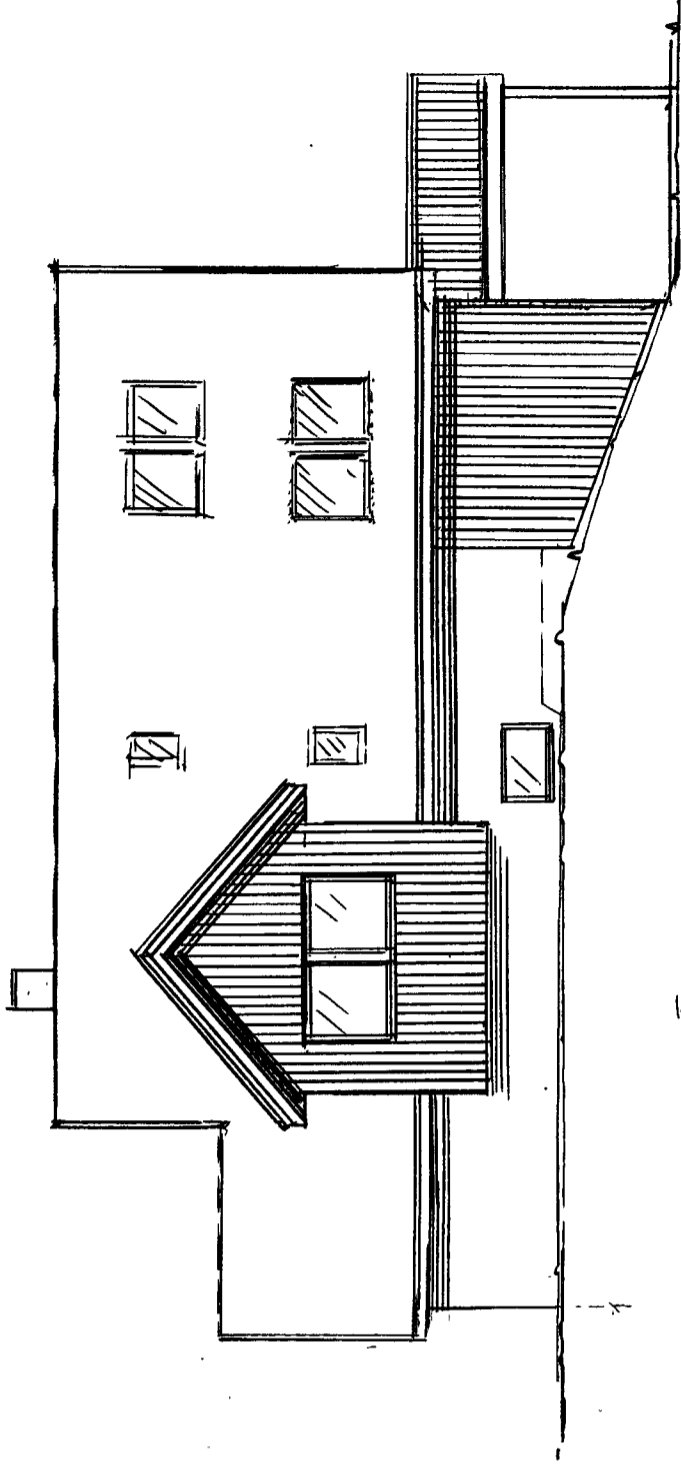

FASADE ØST

FASADE VEST

FASADE NORD

FASADE SØR

Dato	Konst/Tegnet	Godkjent	Målestokk	Gnr:
23.01.23	AC		1:100	43
MÅSETH / HØRNING HANSEN				Bnr:
STUBBEV. 8 4280SKO.H.				432
Tegn. nr. 3		FASADER		