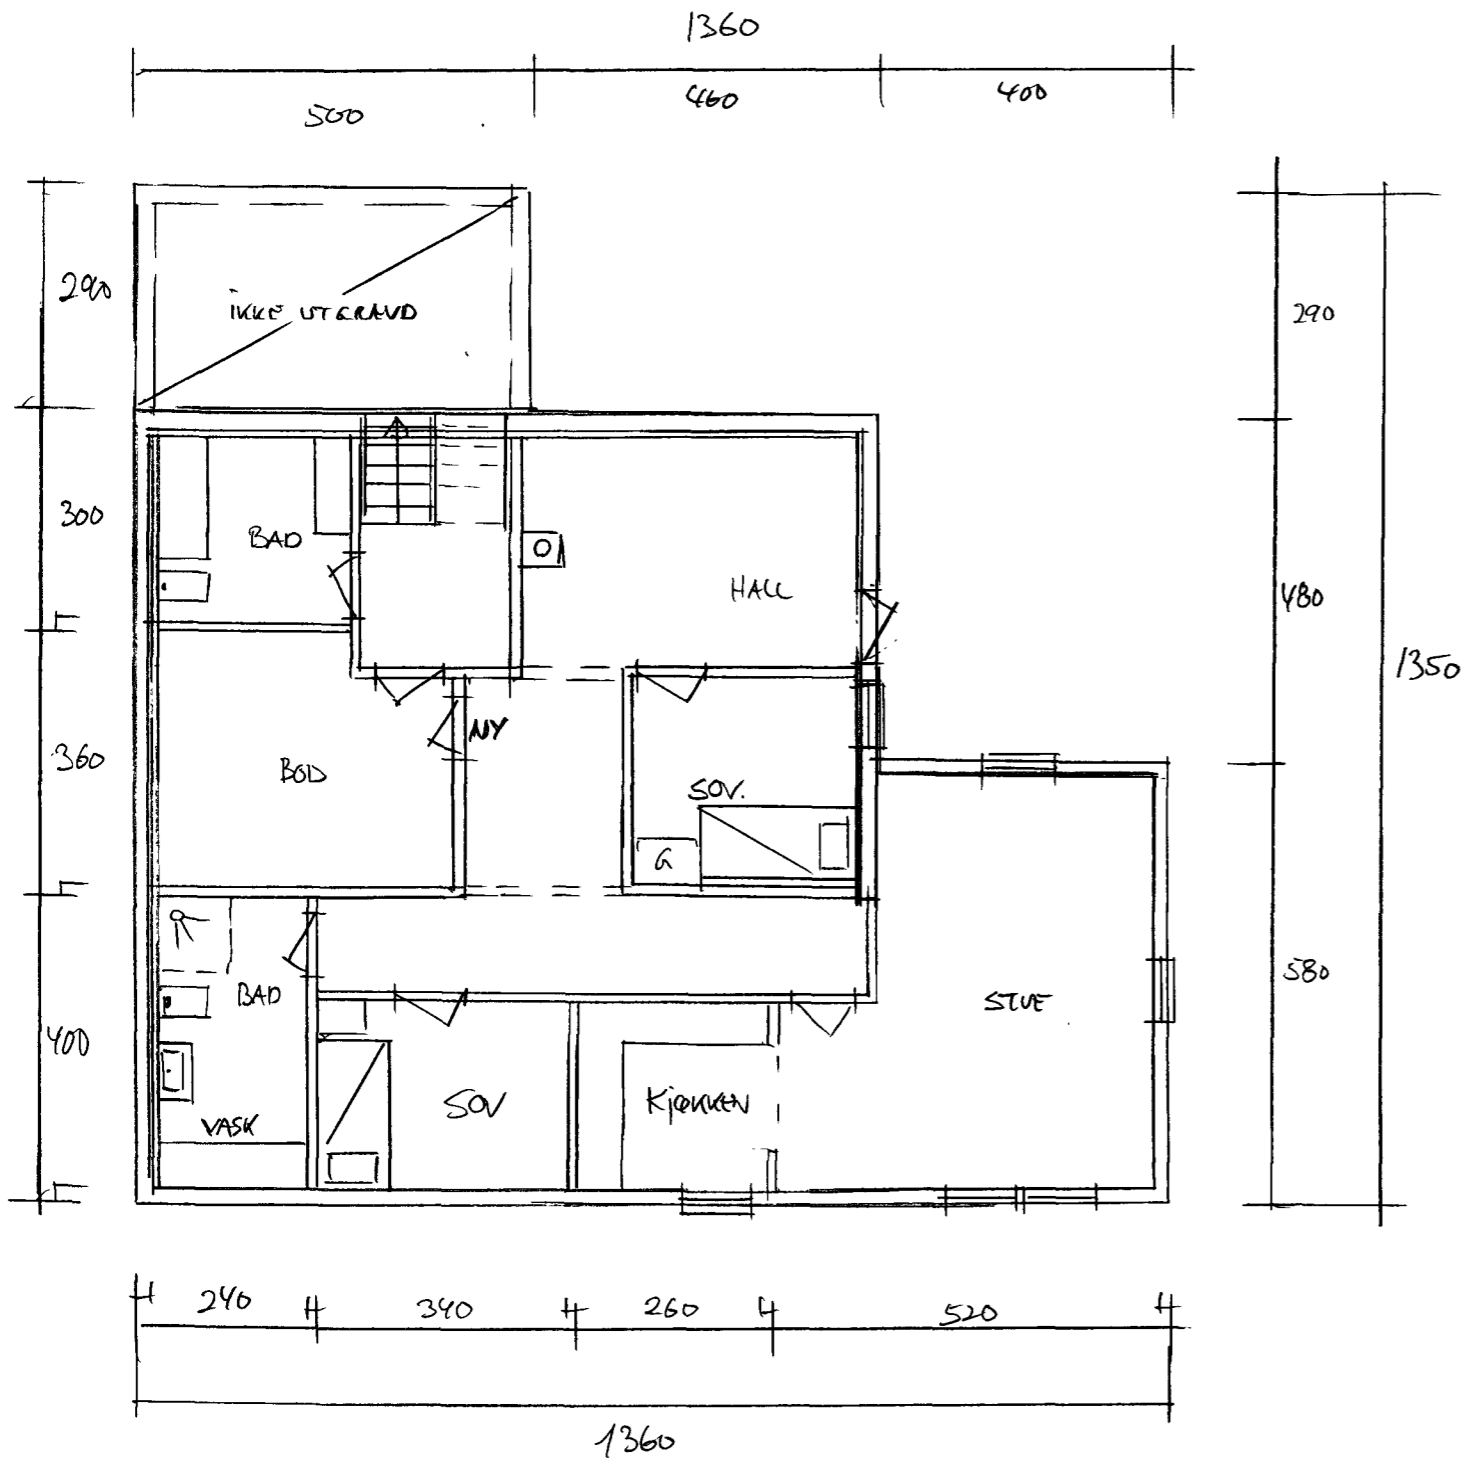

KJELLERPLAN

SNITT

BGA = 113m²

Dato	Konst/Tegnet	Godkjent	Målestokk	Gnr.
23.01.23	<i>[Signature]</i>		1:100	43
MJASETH / HOUKING HANSEN				Bnr. 432
STUBBEV. 8 4200 SKUDENESHAVN				KJELLERPLAN
Tegn. nr. 2	KJELLER/SNITT		SNITT	