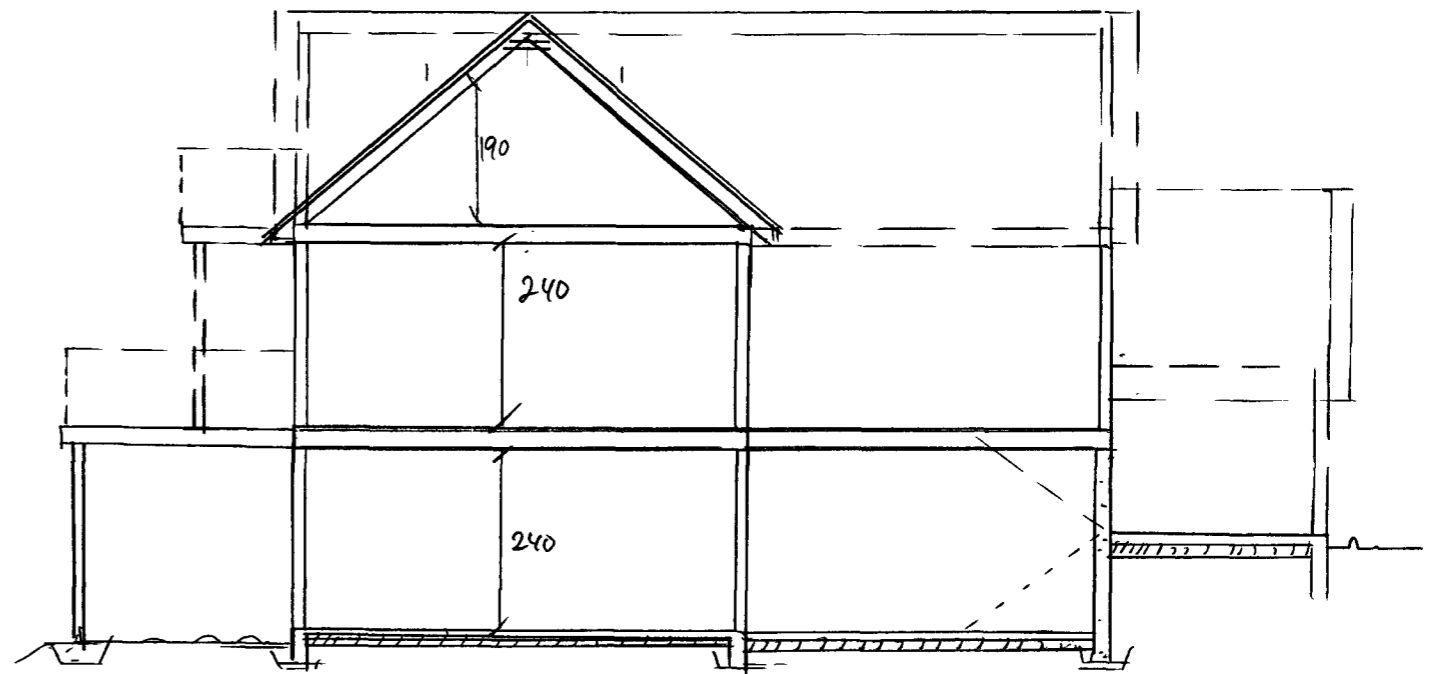

KJELLERPLAN

SNITT

BGA = 113m²

Dato	Konst/Tegnet	Godkjent	Målestokk	Gnr.
23.01.23	<i>[Signature]</i>		1:100	43
MJASETH / HOUKING HANSEN				Bnr. 432
STUBBEV. 8 4200 SKUDENESHAVN				KJELLERPLAN
Tegn. nr. 2	KJELLER/SNITT		SNITT	