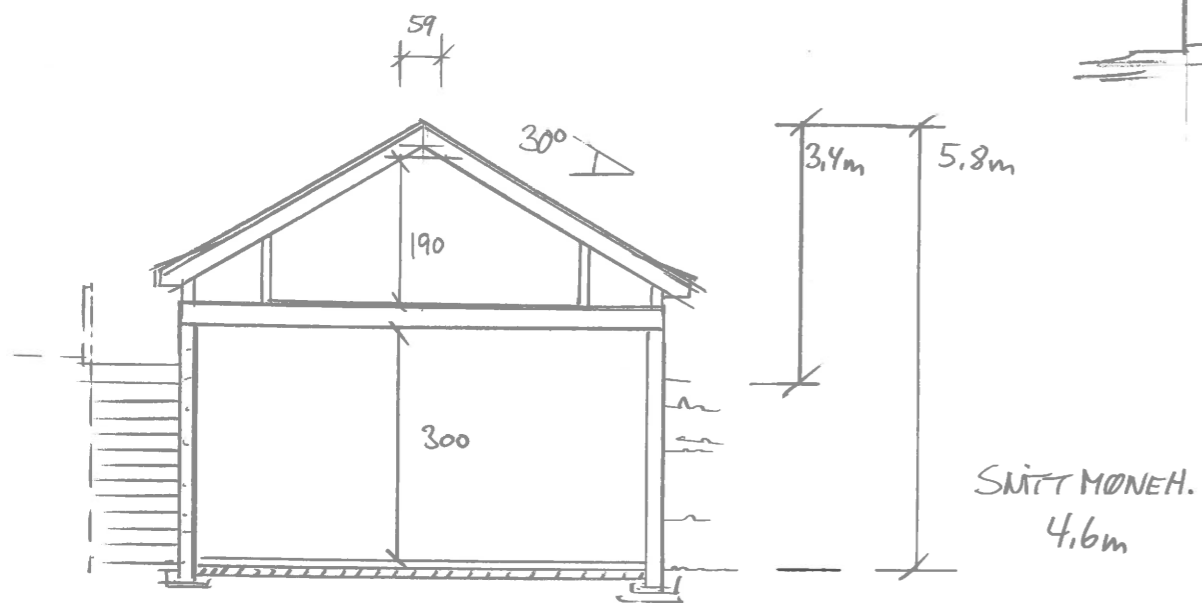

FASADE NORD ØST

**I.K. Gabrielsen**  
TEKNISK TEGNING & MONTERING  
Tlf. 472 54 572

Dato	Konst/Tegnet	Godkjent	Målestokk	Gnr. 90
	<i>[Signature]</i>		1:100	Bnr. 61
FAM. AGA				GARASJE 69,9m <sup>2</sup> BYA
FISKÅVEGEN 70 4262 AVALDSNES		PLAN/SNITT/FAS.		
Tegn. nr. 1				