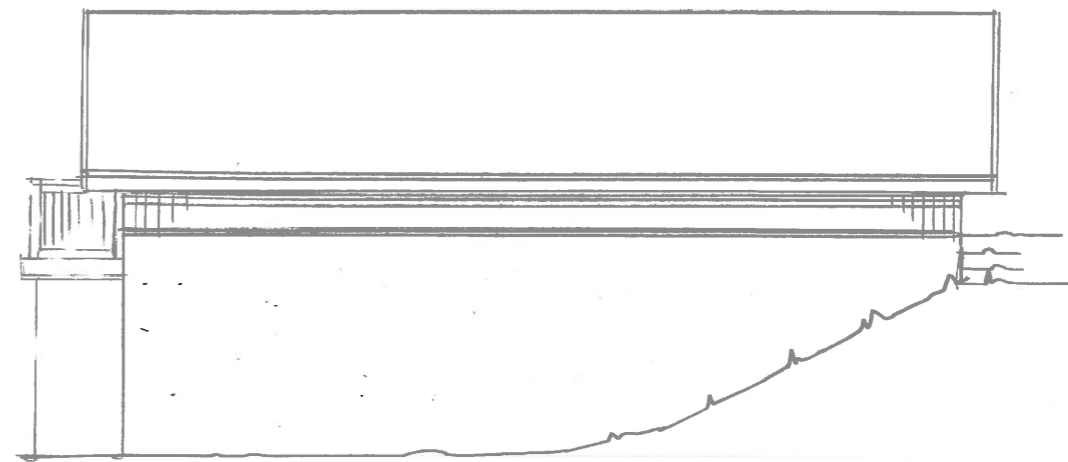

FASADE NORD ØST

**I.K. Gabrielsen**  
TEKNISK TEGNING & MONTERING  
Tlf. 472 54 572

Dato	Konst/Tegnet	Godkjent	Målestokk	Gnr. 90
	<i>[Signature]</i>		1:100	Bnr. 61
FAM. AGA				GARASJE 69,9m <sup>2</sup> BYA
FISKÅVEGEN 70 4262 AVALDSNES		PLAN/SNITT/FAS.		
Tegn. nr. 1				