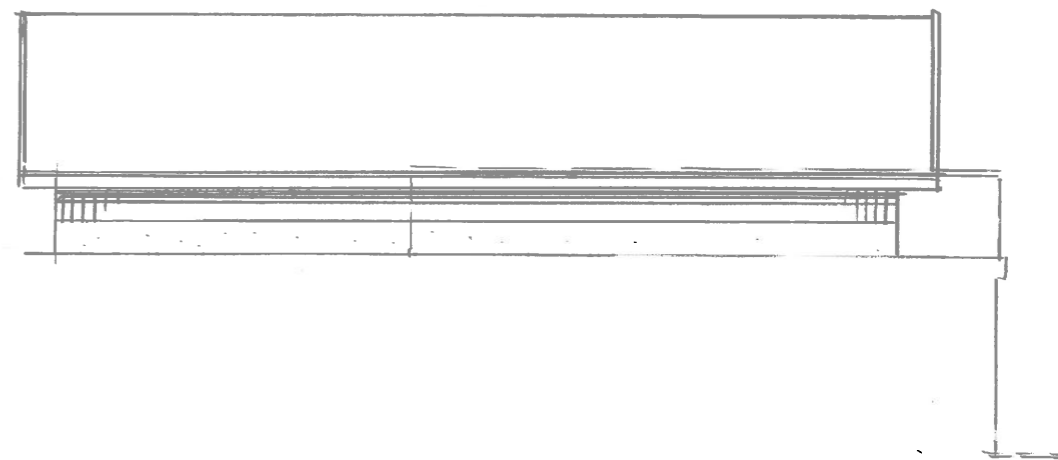

FASADE NORD ØST

**I.K. Gabrielsen**  
TEKNISK TEGNING & MONTERING  
Tlf. 472 54 572

Dato	Konst/Tegnet	Godkjent	Målestokk	Gnr. 90
	<i>[Signature]</i>		1:100	Bnr. 61
FAM. AGA				GARASJE 69,9m <sup>2</sup> BYA
FISKÅVEGEN 70 4262 AVALDSNES		PLAN/SNITT/FAS.		
Tegn. nr. 1				