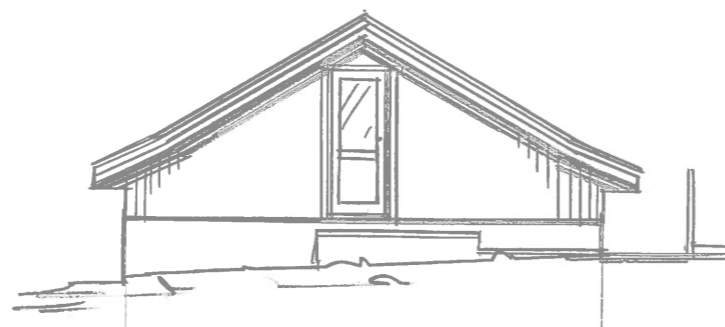

FASADE NORD ØST

**I.K. Gabrielsen**  
TEKNISK TEGNING & MONTERING  
Tlf. 472 54 572

Dato	Konst/Tegnet	Godkjent	Målestokk	Gnr. 90
	<i>[Signature]</i>		1:100	Bnr. 61
FAM. AGA				GARASJE 69,9m <sup>2</sup> BYA
FISKÅVEGEN 70 4262 AVALDSNES		PLAN/SNITT/FAS.		
Tegn. nr. 1				