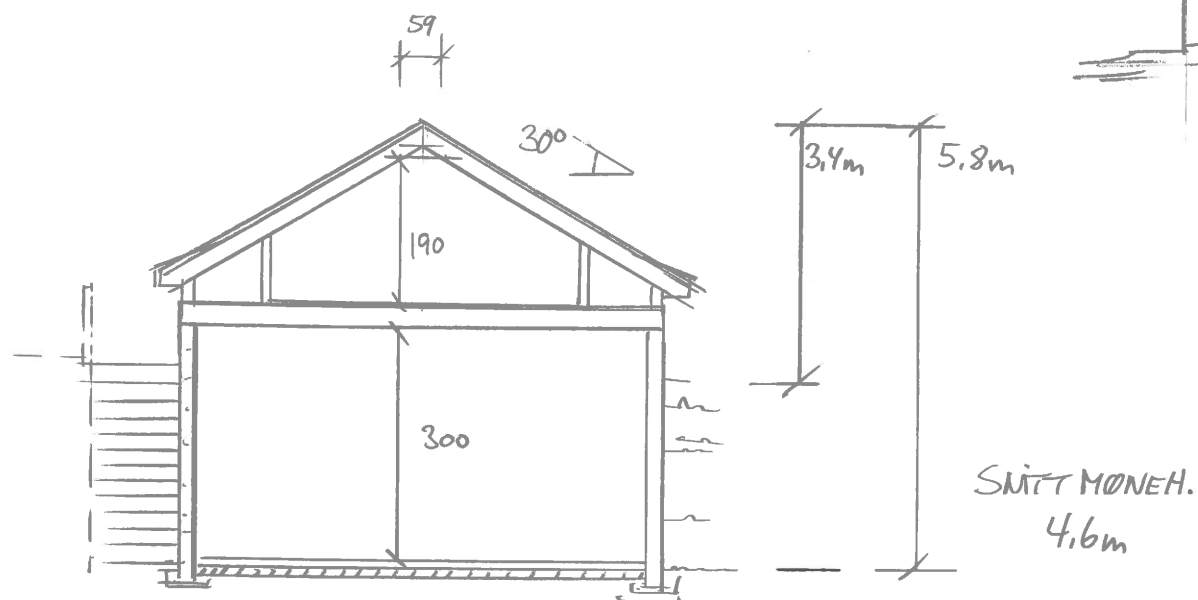

Endring: 2 stk små vinduer istedet for ett i front. Vinduer er fastkarmsvinduer.

FASADE NØRD ØST

Endring: 2 stk 1m x 1m vinduer i betongmur. Dør helt til venstre på 1m x 2,1m.

Endring: 4 stk små vinduer vedsiden av dør i bakre del av garasje.

I.K. Gabrielsen
TEKNISK TEGNING & MONTERING
Tlf. 472 54 572

Dato	Konst/Tegnet	Godkjent	Målestokk	Gnr.
	<i>[Signature]</i>		1:100	90
				Bnr: 61
FAM. AGA				GARASJE 69,9m ² BYA
FISKÅVEGEN 70		4262 AVALDSNES		
Tegn. nr. 1	PLAN/SNITT/FAS.			