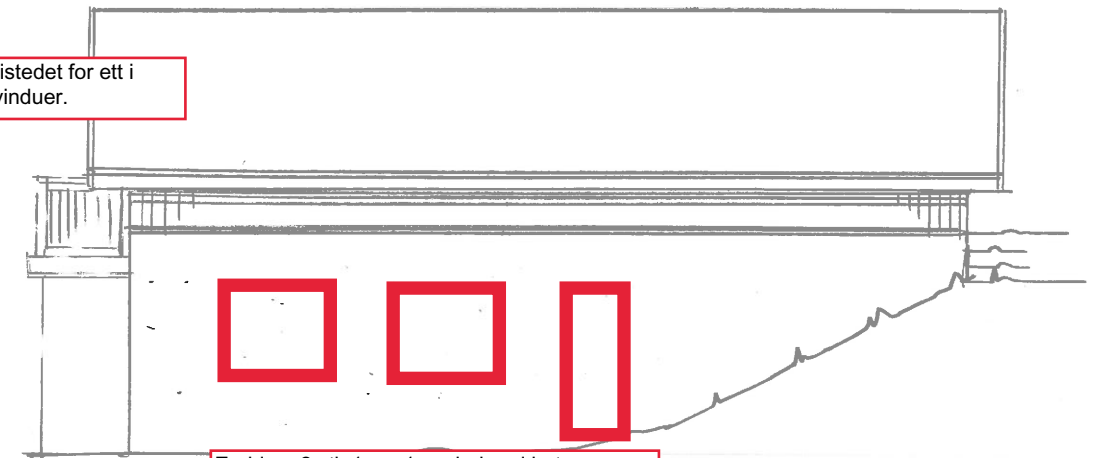

Endring: 2 stk små vinduer istedet for ett i front. Vinduer er fastkarmsvinduer.

FASADE NØRD ØST

Endring: 2 stk 1m x 1m vinduer i betongmur. Dør helt til venstre på 1m x 2,1m.

Endring: 4 stk små vinduer vedsiden av dør i bakre del av garasje.