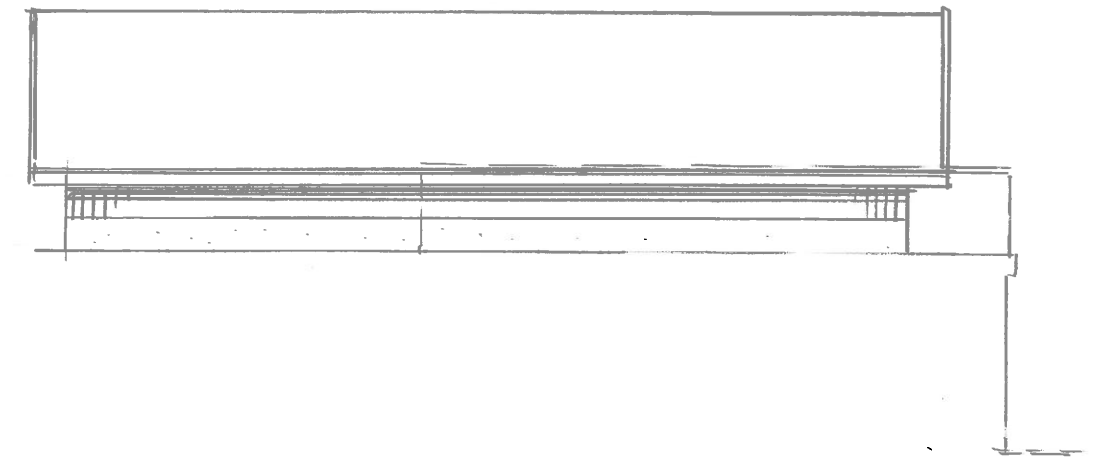

Endring: 2 stk små vinduer istedet for ett i front. Vinduer er fastkarmsvinduer.

FASADE NØRD ØST

Endring: 2 stk 1m x 1m vinduer i betongmur. Dør helt til venstre på 1m x 2,1m.

Endring: 4 stk små vinduer vedsiden av dør i bakre del av garasje.