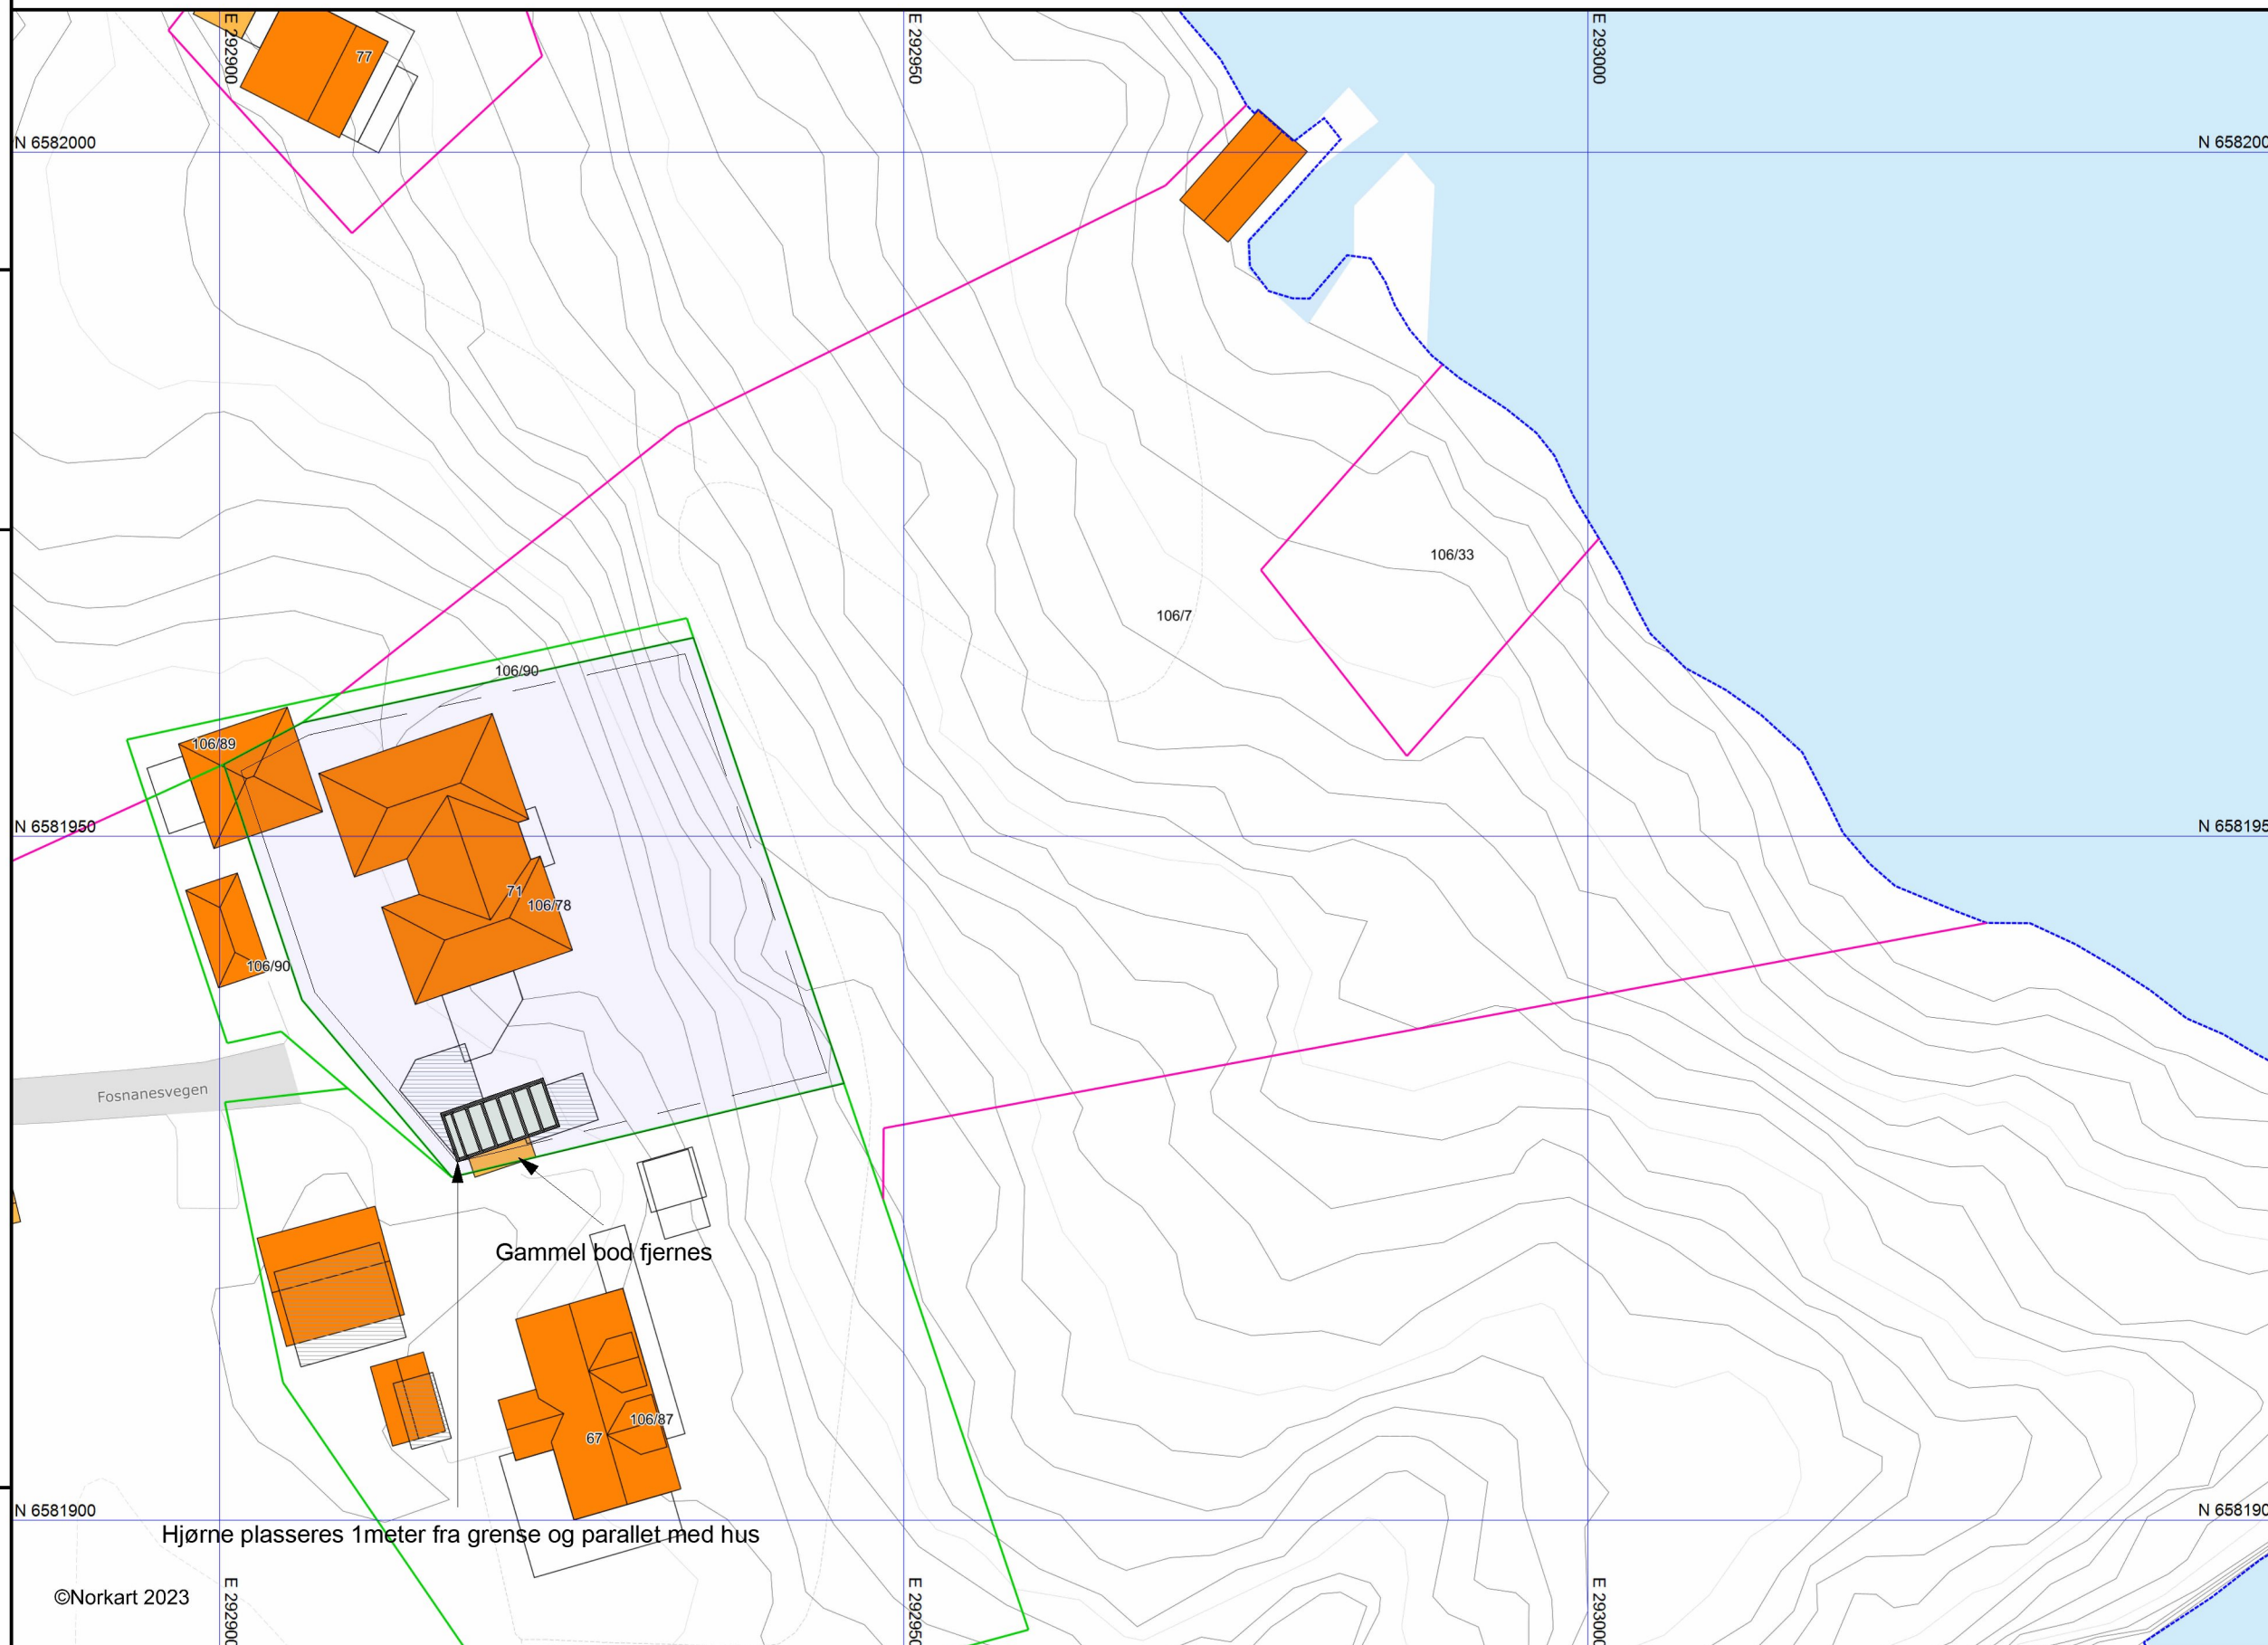

Karmøy kommune

Eiendom: 106/78
Adresse: Fosnesvegen 71
Utskriftsdato: 09.01.2023
Målestokk: 1:500

- Eiendomsgr. nøyaktig <= 10 cm
- Eiendomsgr. middels nøyaktig >10<=30 cm
- Eiendomsgr. mindre nøyaktig >30<=200 cm
- Eiendomsgr. mindre nøyaktig
- Eiendomsgr. lite nøyaktig >=500 cm
- Eiendomsgr. uviss nøyaktighet
- - - Hjelpelinje veikant
- - - Eiendomsgr. omtvistet
- - - Hjelpelinje punktfeste
- - - Hjelpelinje vannkant
- Hjelpelinje fil

UTM-32

Situasjonskart

- 1) Det tas forbehold om feil i kartgrunnlaget
- 2) Ved utskrift fra PDF-fil kan målestokken bli unøyaktig