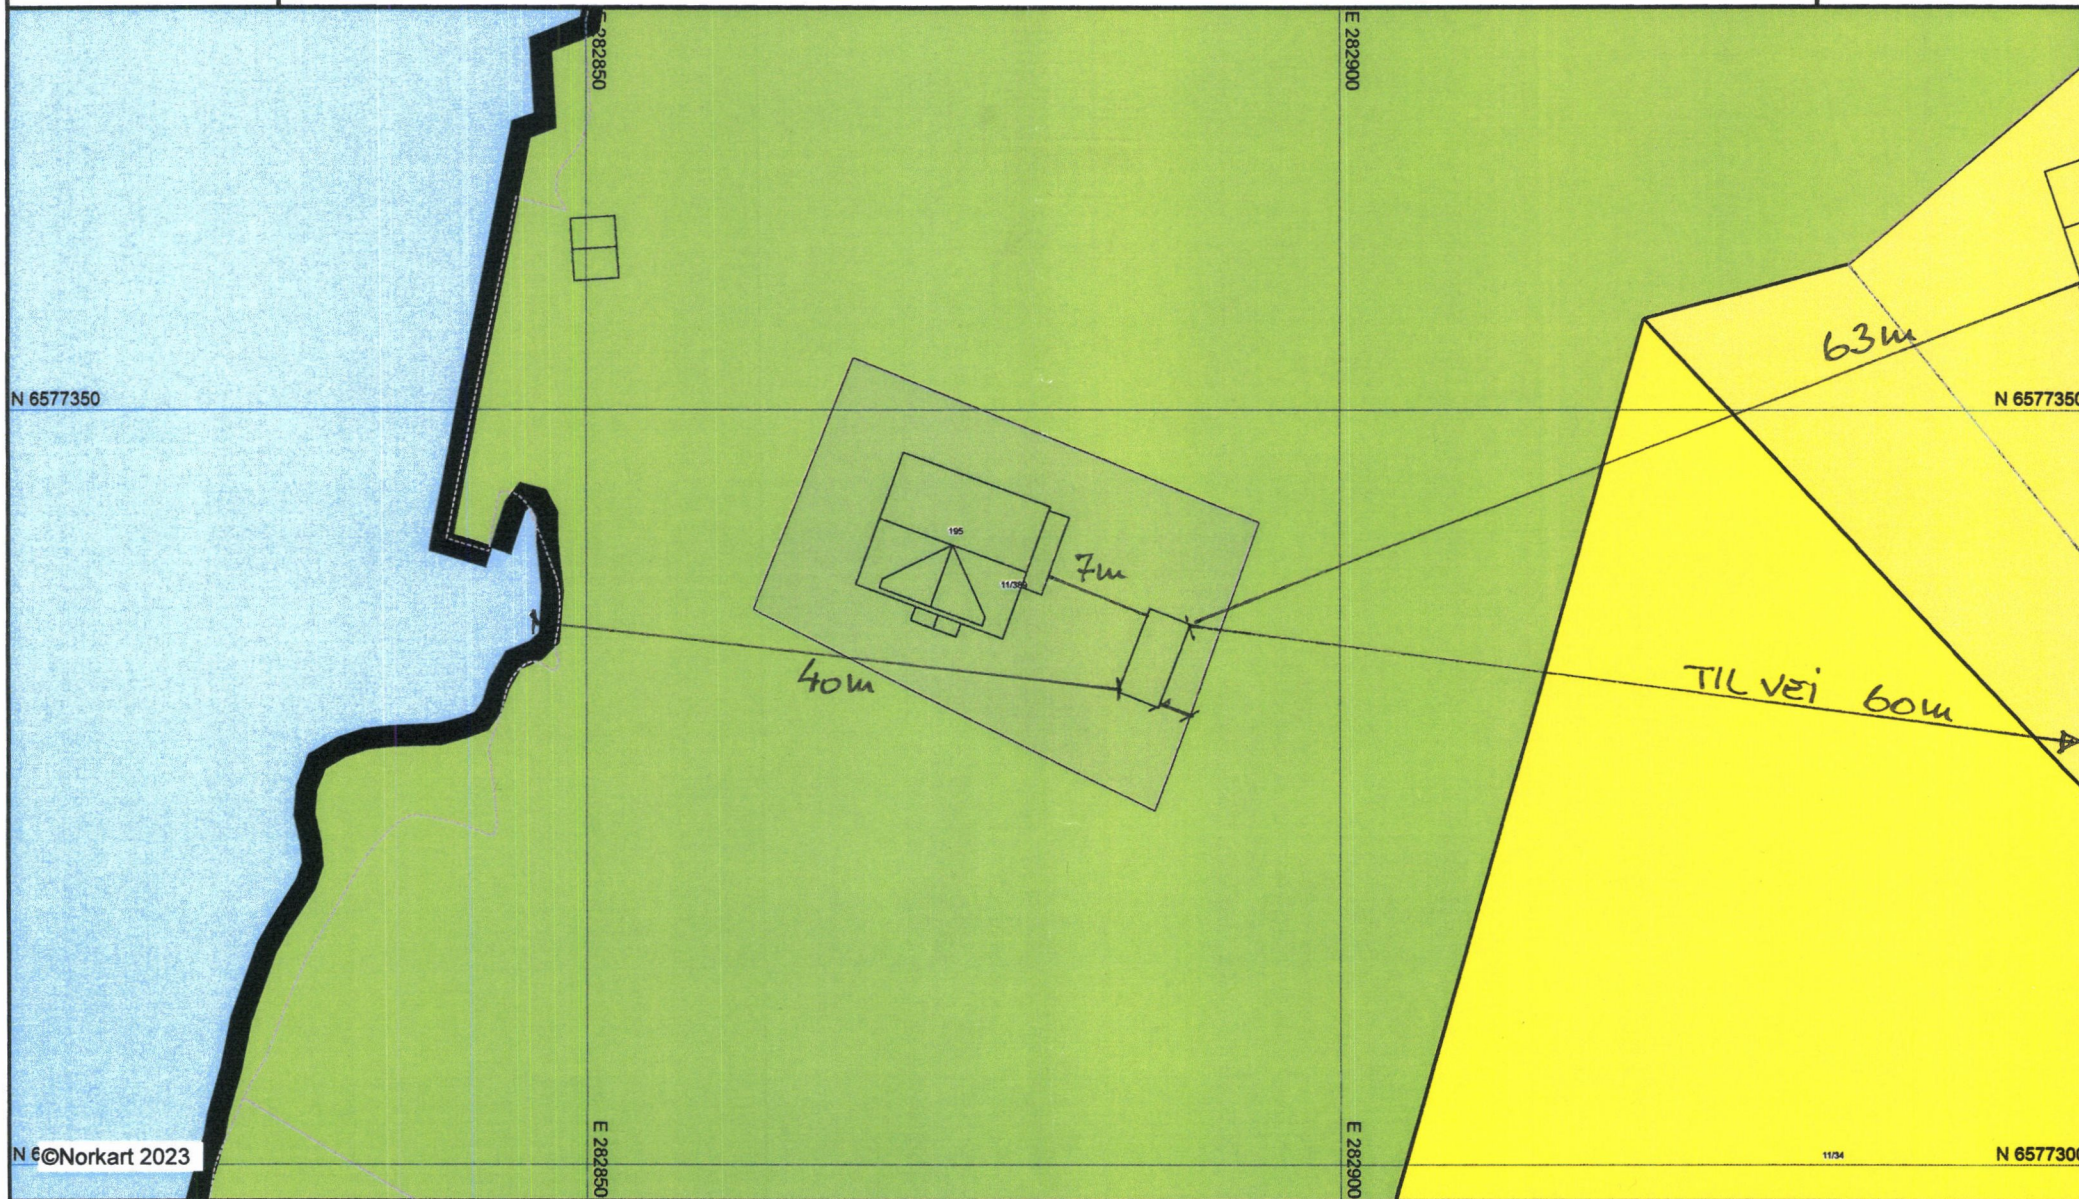

# Kommuneplankart

UTM-32

Karmøy kommune

Eiendom: 11/389

Utskriftsdato: 19.01.2023

Adresse: Mannesvegen 195

Målestokk: 1:500

1) Det tas forbehold om feil i kartgrunnlaget. 2) Ved utskrift fra PDF-fil kan målestokken bli unøyaktig. 3) Kommuneplanen er laget for små målestokker og kan være unøyaktig hvis man zoomer mye inn i planen.