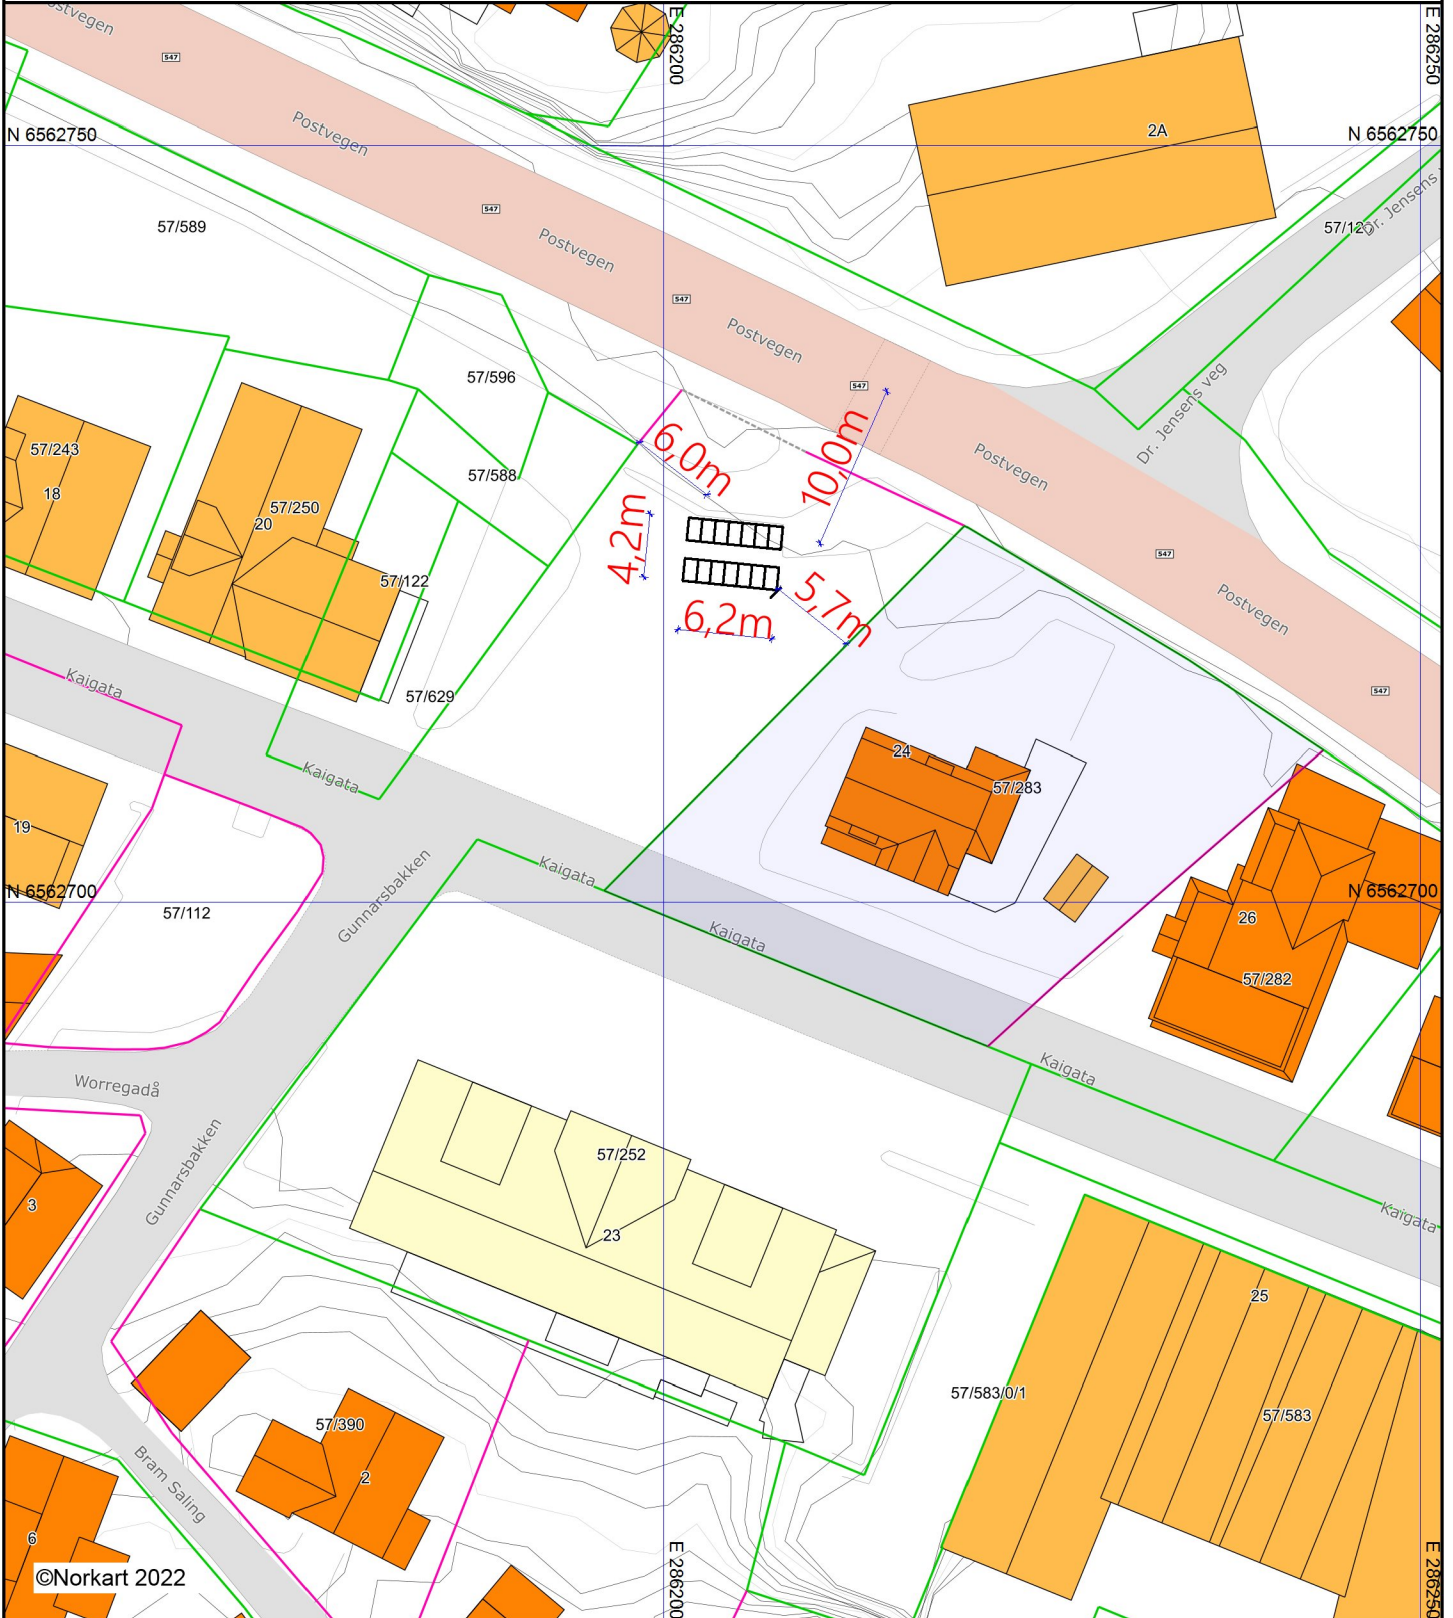

Karmøy kommune

Situasjonskart

Eiendom: 57/283
Adresse: Kaigata 24
Dato: 15.12.2022
Målestokk: 1:500

Kaigata 'B'

UTM-32

Eiendomsg. nøyaktig <= 10 cm	Eiendomsg. mindre nøyaktig >200<=500 cm	Eiendomsg. omtvistet	Hjelpelinje vannkant
Eiendomsg. middels nøyaktig >10<=30 cm	Eiendomsg. lite nøyaktig >=500 cm	Hjelpelinje veikant	Hjelpelinje fiktiv
Eiendomsg. mindre nøyaktig >30<=200 cm	Eiendomsg. uvisst nøyaktighet	Hjelpelinje punkt feste	

©Norkart 2022

1) Det tas forbehold om feil i kartgrunnlaget
 2) Ved utskrift fra PDF-fil kan målestokken bli unøyaktig