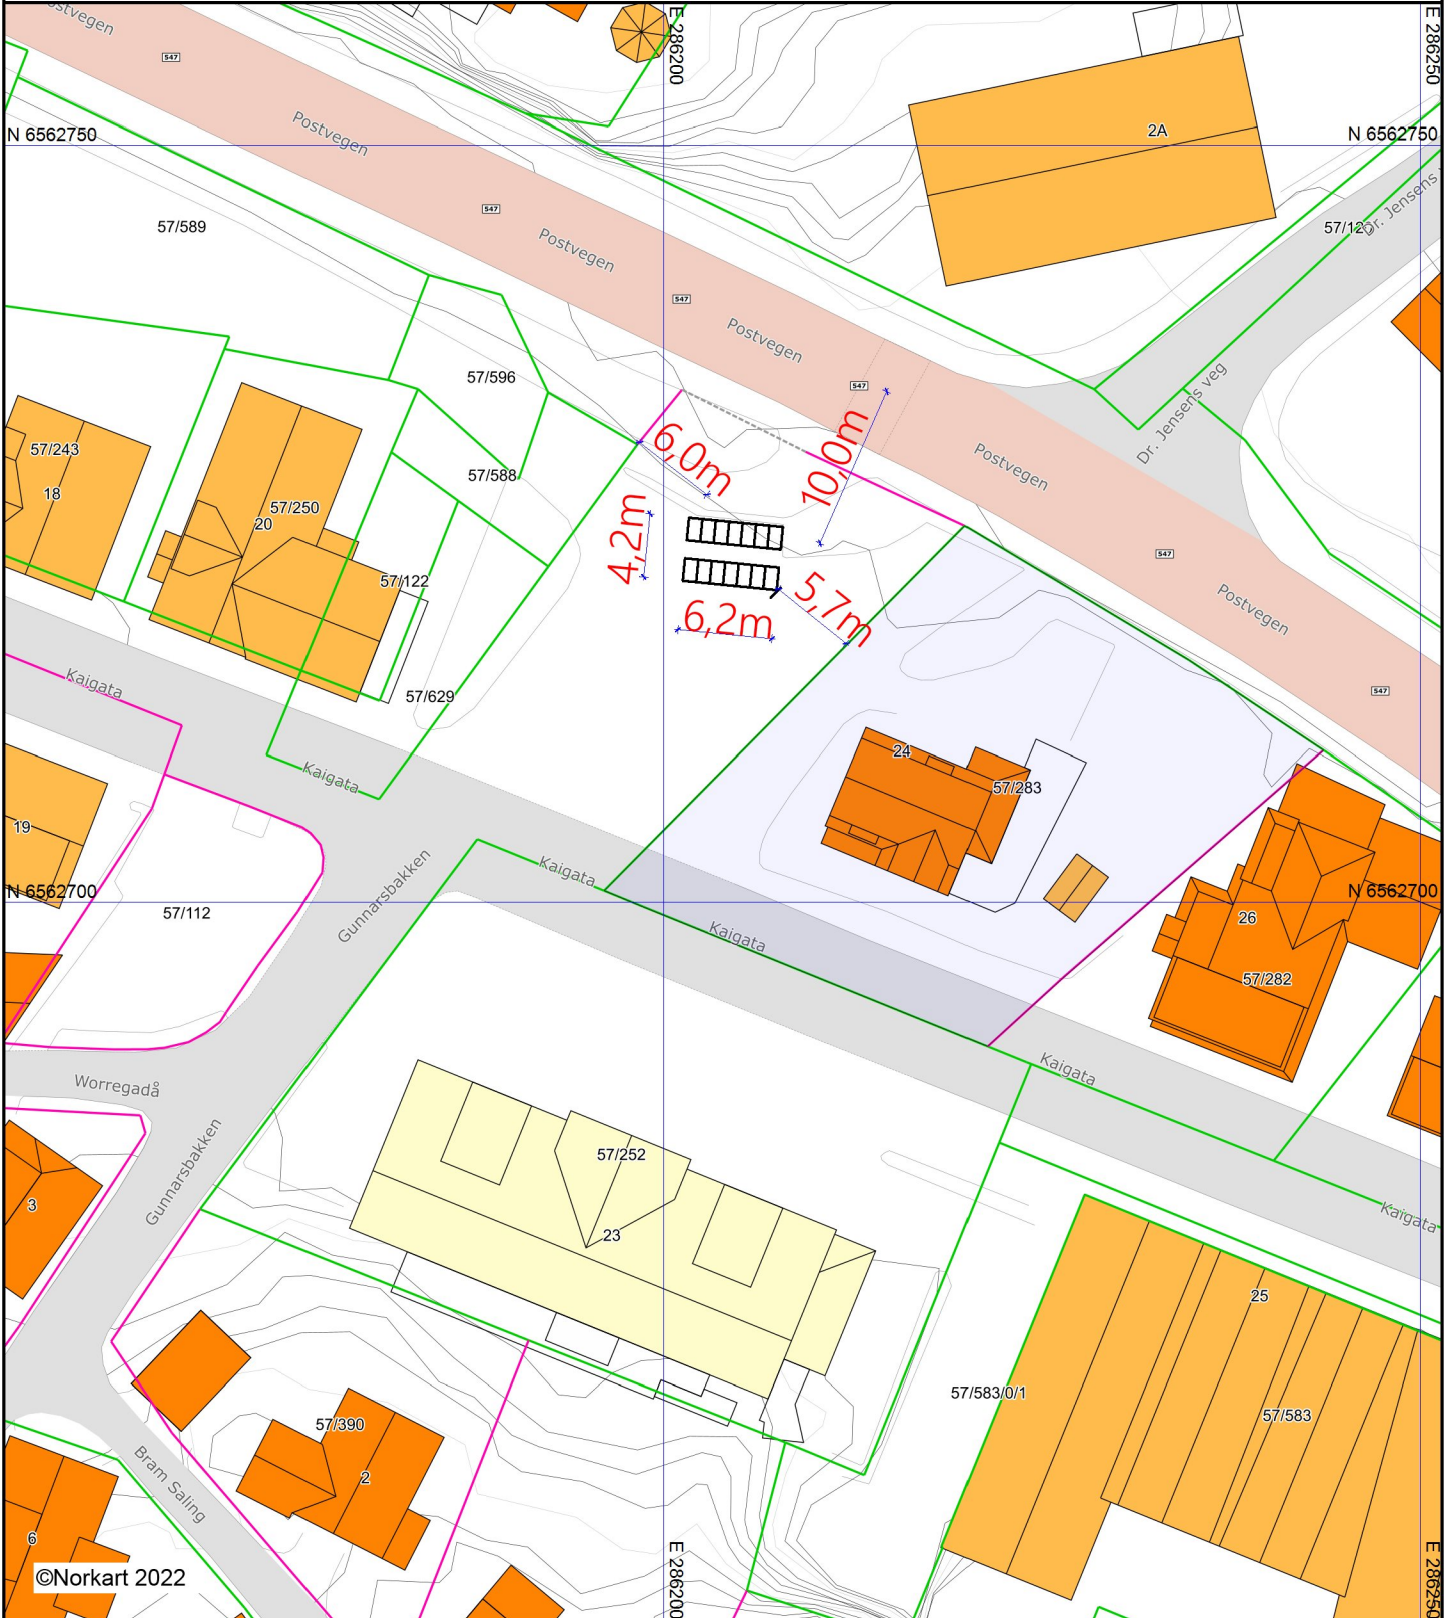

Karmøy kommune

Situasjonskart

Eiendom: 57/283
Adresse: Kaigata 24
Dato: 15.12.2022
Målestokk: 1:500

Kaigata 'B'

UTM-32

Eiendomsg. nøyaktig <= 10 cm	Eiendomsg. mindre nøyaktig >200<=500 cm	Eiendomsg. omtvistet	Hjelpelinje vannkant
Eiendomsg. middels nøyaktig >10<=30 cm	Eiendomsg. lite nøyaktig >=500 cm	Hjelpelinje veikant	Hjelpelinje fiktiv
Eiendomsg. mindre nøyaktig >30<=200 cm	Eiendomsg. uvisst nøyaktighet	Hjelpelinje punktbeste	

©Norkart 2022

1) Det tas forbehold om feil i kartgrunnlaget
 2) Ved utskrift fra PDF-fil kan målestokken bli unøyaktig