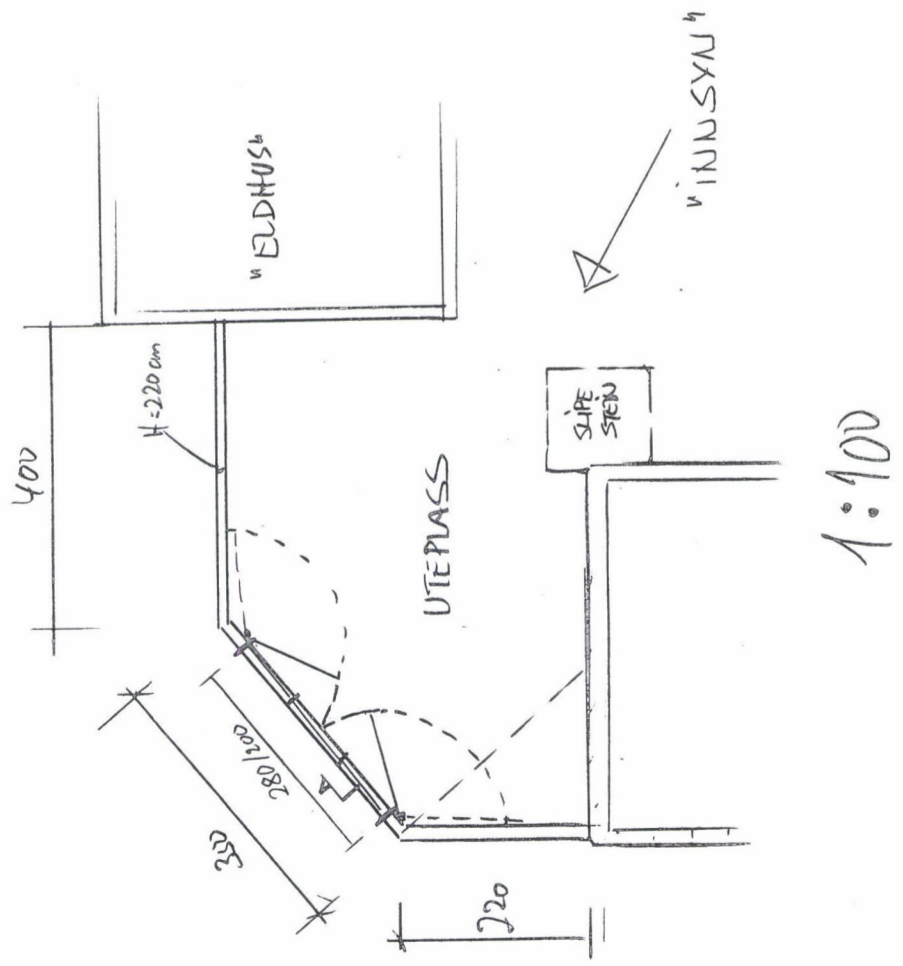

o
 K.L.
 SETT FRA BOLIGTUN (SEN ØST)

Dato	Konst/Tegnet	Godkjent	Målestokk (1:100)	Gnr: 15
28.07.22	<i>[Signature]</i>			Bnr: 8
FAM. BERGFJORD				UTEROMRÅDE NORD
ØYAVEGEN 49 4270 ÅVREHÅMM				
Tegn. nr. E2				

1:100

"ÅPEN SIT."

o h.h.

SETT FRA BOLIGTUN (SEEN ØST)

Dato	Konst/Tegget	Godkjent	Målestokk	Gnr.
28.07.22	<i>[Signature]</i>		(1:100)	15
FAM. BERGFJORD				Bnr.
DYHVEGEN 49 4270 ÅKERHAMN				8
Tegn. nr. E3				UTEMRÅDE
				NOED