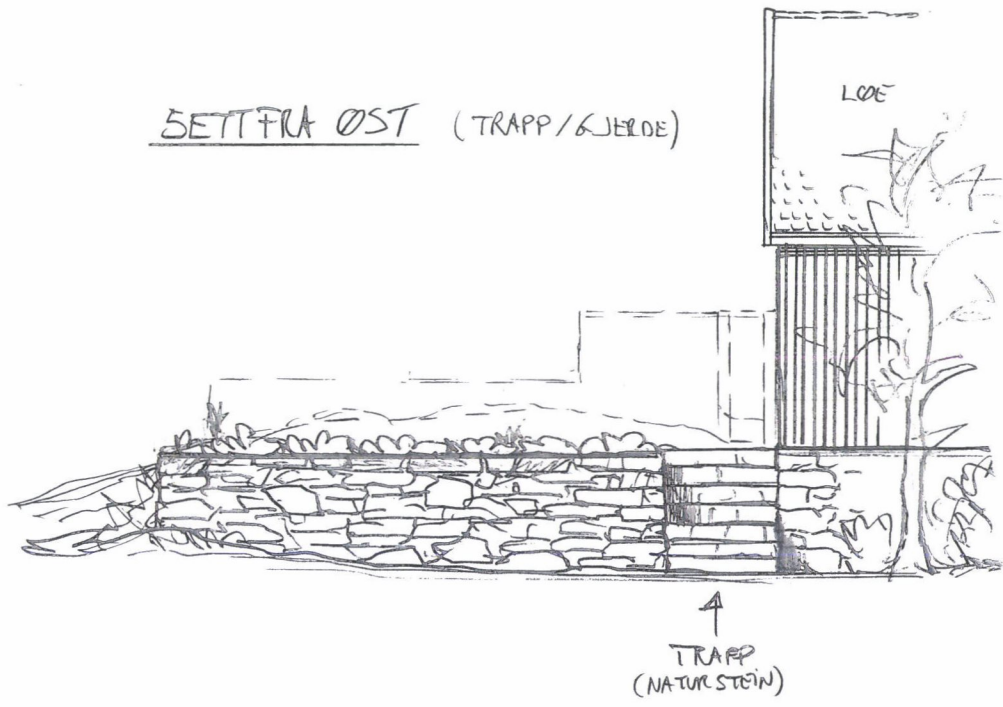

SETT FRA ØST (TRAPP/GJERDE)

UTEOMRÅDE PÅ SØRSIDE AV LØE

SETT FRA SØR (PORT)

SETT FRA NORD

UTEOMRÅDE PÅ NORDSIDE AV LØE (SE EGEN TEGNING)

Utskrift fra Norkart AS kartklient

Dato: 07.06.2022

Målestokk 1:250

Koordinatsystem: UTM 32N

Dato	Konst/Tegnet	Godkjent	Målestokk	Gnr:
28.07.22			1:100	15
FAM. BERGFJORD				Bnr:
ØYAVEGEN 49 4270 ÅLVIKHAGEN				8
Tegn. nr. E1				UTEOMRÅDE