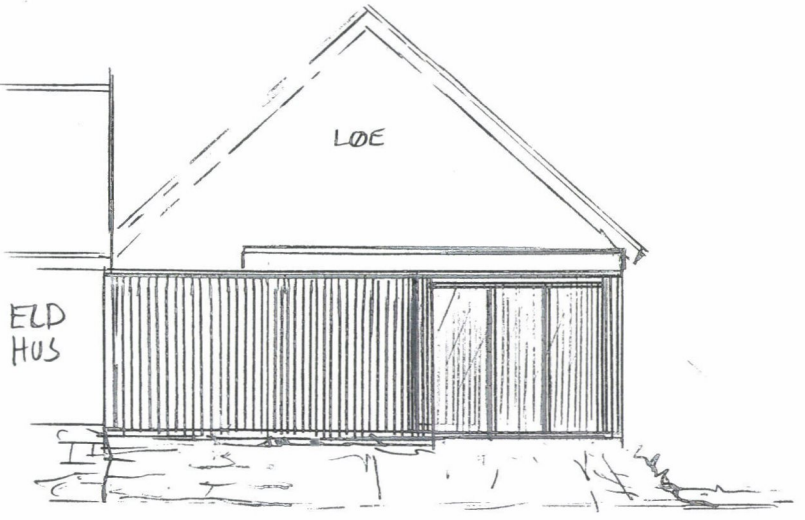

SETT FRA ØST (TRAPP/GJERDE)

UTEOMRÅDE PÅ SØRSIDE AV LØE

SETT FRA SØR (PORT)

SETT FRA NORD

UTEOMRÅDE PÅ NORDSIDE AV LØE (SE EGEN TEGNING)

Utskrift fra Norkart AS kartklient

Dato: 07.06.2022

Målestokk 1:250