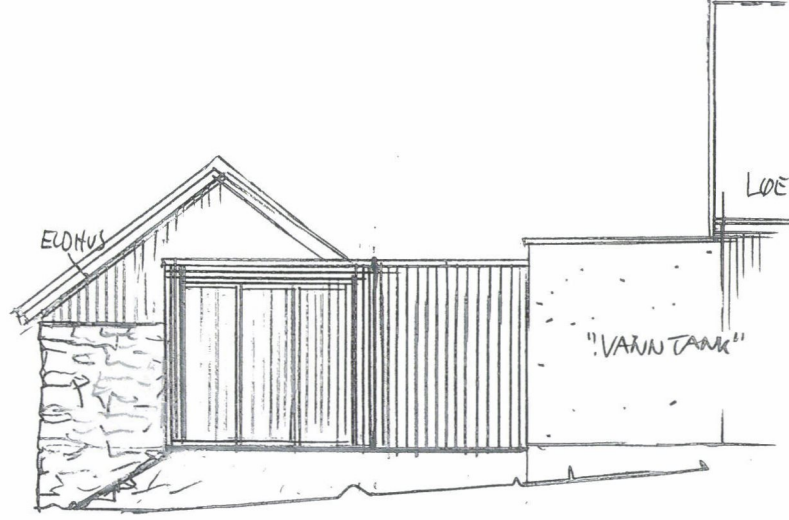

SETT FRA ØST (TRAPP/GJERDE)

UTEOMRÅDE PÅ SØRSIDE AV LØE

SETT FRA SØR (PORT)

SETT FRA NORD

UTEOMRÅDE PÅ NORDSIDE AV LØE (SE EGEN TEGNING)

Utskrift fra Norkart AS kartklient

Dato: 07.06.2022

Målestokk 1:250