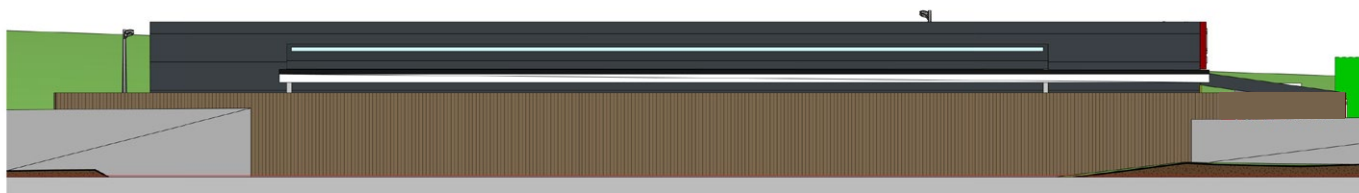

Fasade mot sør 1_100
1 : 100