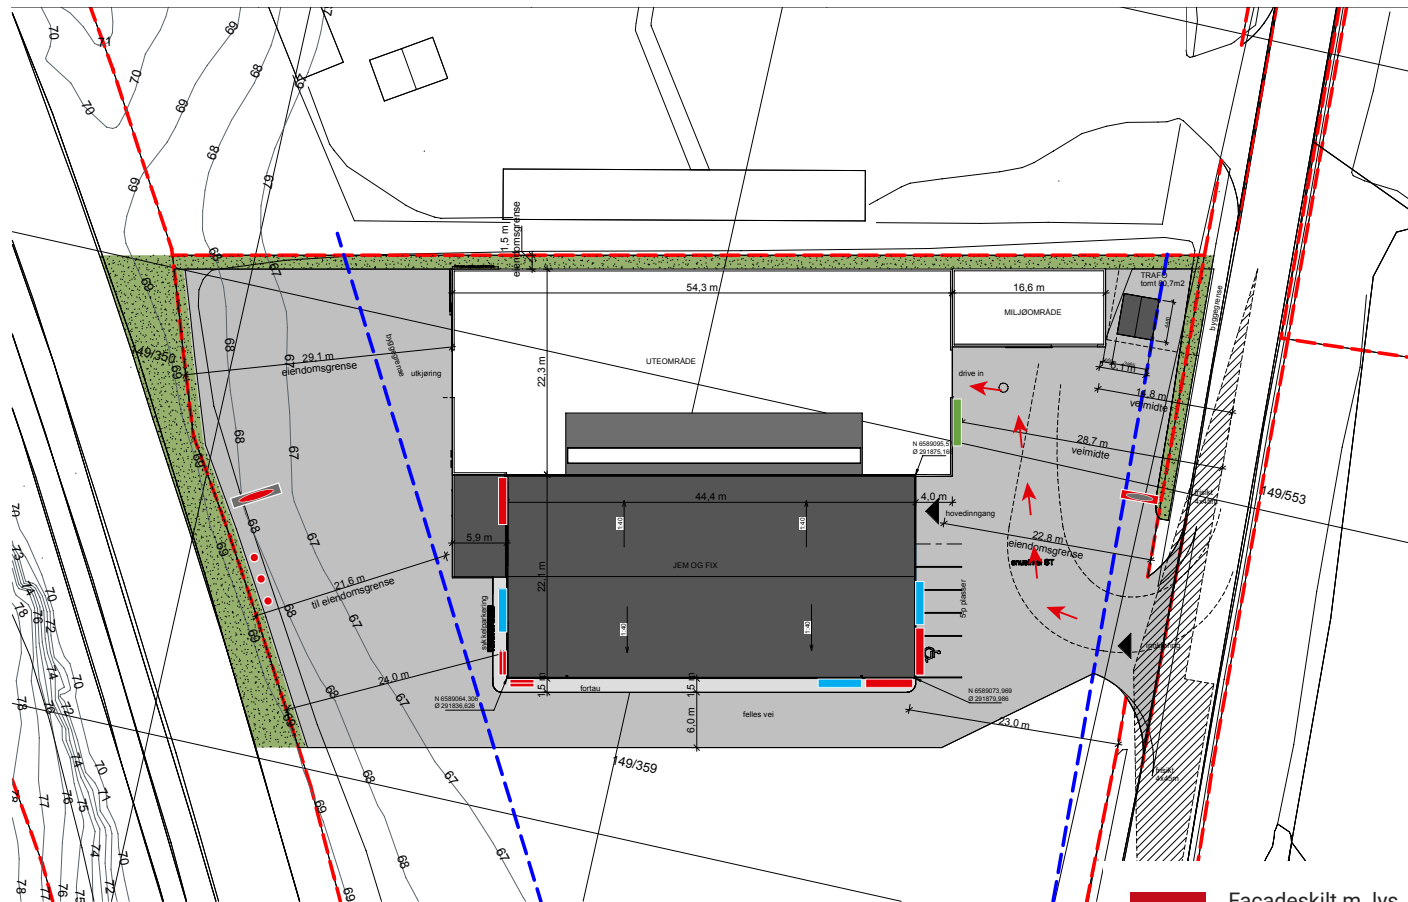

#### Elementer

Stykliste	Mål B x H i mm	
Åbningstider: 3D bogstaver med lys i front	4614 x 2000	

Domicil: Bjørnåsvegen 11, 5542 Karmsund (Haugesund)

20 

Akrylbogstaver

Spejlvendt folie

Indgangsskilt

Eksempel på indgangsskilt

#### Elementer

Stykliste	Mål B x H i mm	
Indgangsskilt Udskårne 20 mm hvide akrylbogstaver med folie Inklusiv montageskabelon	1000 x 165	
Spejlvendt udskåret hvid mat folie		

Domicil: Bjørnåsvegen 11, 5542 Karmsund (Haugesund)