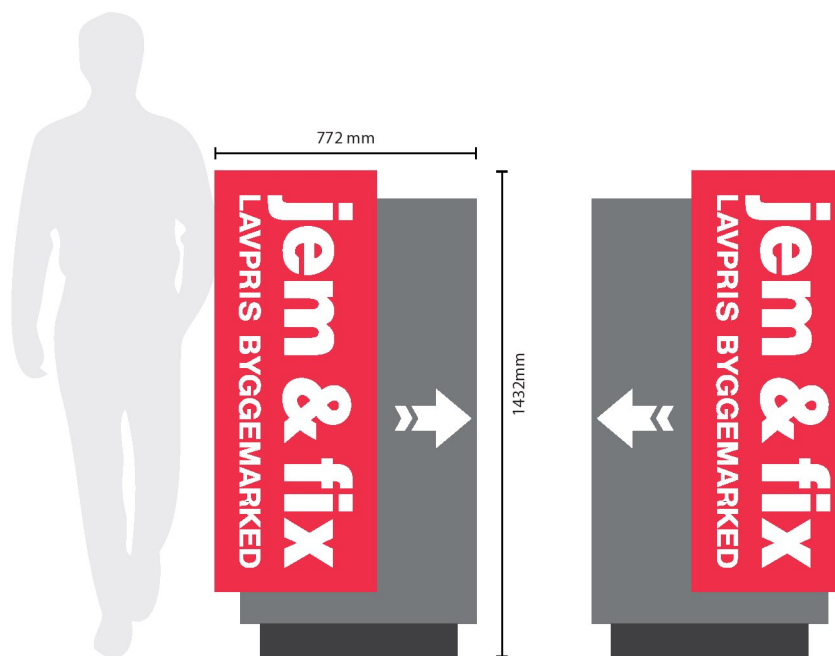

### Elementer

Stykliste	Mål B x H i mm	
Facadeskilt m/dug og indbygget LED-lys og dimmer til regulering af lysstyrke	5000 x 2000	
Åbningstider: 3D bogstaver med lys i front	4614 x 2000	
LED lysstriber	2500 x 100	
DRIVE IN skilt m/lys	4000 x 750	
INDGANG Udskårne 20mm hvide akryl-bogstaver	1000 x 165	

### Elementer

Stykliste	Mål B x H i mm	
Pylon med LED lys - dobbeltsidet. Med indbygget dimmer til regulering af lysstyrke.	2780 x 10000	

Domicil: Bjørnåsvegen 11, 5542 Karmsund (Haugesund)

Eksempel på pylon med lys

### Elementer

Stykliste	Mål B x H i mm	
LILLE Pylon med LED lys - dobbeltsidet. Med indbygget dimmer til regulering af lysstyrke.	772 x 1432	

Domicil: Bjørnåsvægen 11, 5542 Karmsund (Haugesund)

Eksempel på facadeskilt