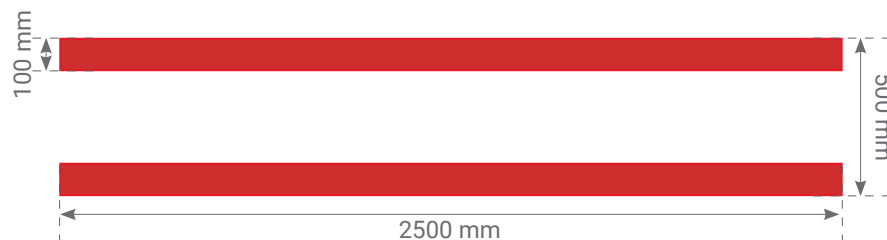

### Elementer

Stykliste	Mål B x H i mm	
Pylon med LED lys - dobbeltsidet. Med indbygget dimmer til regulering af lysstyrke.	2780 x 10000	

Domicil: Bjørnåsvegen 11, 5542 Karmsund (Haugesund)

Eksempel på pylon med lys

### Elementer

Stykliste	Mål B x H i mm	
LILLE Pylon med LED lys - dobbeltsidet. Med indbygget dimmer til regulering af lysstyrke.	772 x 1432	

Domicil: Bjørnåsvægen 11, 5542 Karmsund (Haugesund)

Eksempel på facadeskilt