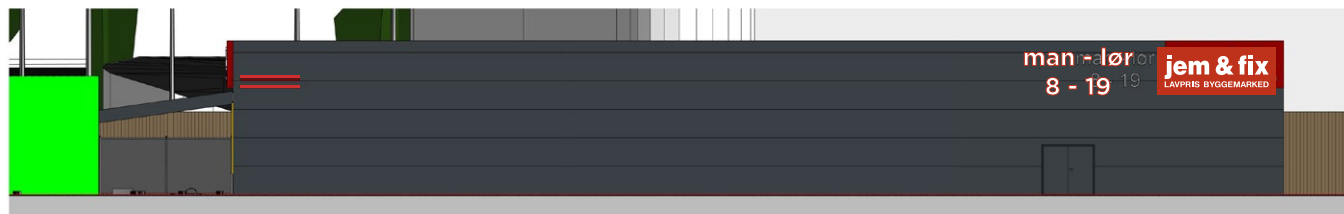

Domicil: Bjørnåsvegen 11, 5542 Karmsund (Haugesund)

Fasade mot vest 1\_100  
1 : 100

Fasade mot nord 1\_100  
1 : 100

Fasade mot øst 1\_100  
1 : 100

Fasade mot sør 1\_100  
1 : 100

Eksempel på facadeskilt

### Elementer

Stykliste	Mål B x H i mm	
Facadeskilt m/dug og indbygget LED-lys og dimmer til regulering af lysstyrke	5000 x 2000	
Åbningstider: 3D bogstaver med lys i front	4614 x 2000	
LED lysstriber	2500 x 100	
DRIVE IN skilt m/lys	4000 x 750	
INDGANG Udskårne 20mm hvide akryl-bogstaver	1000 x 165	