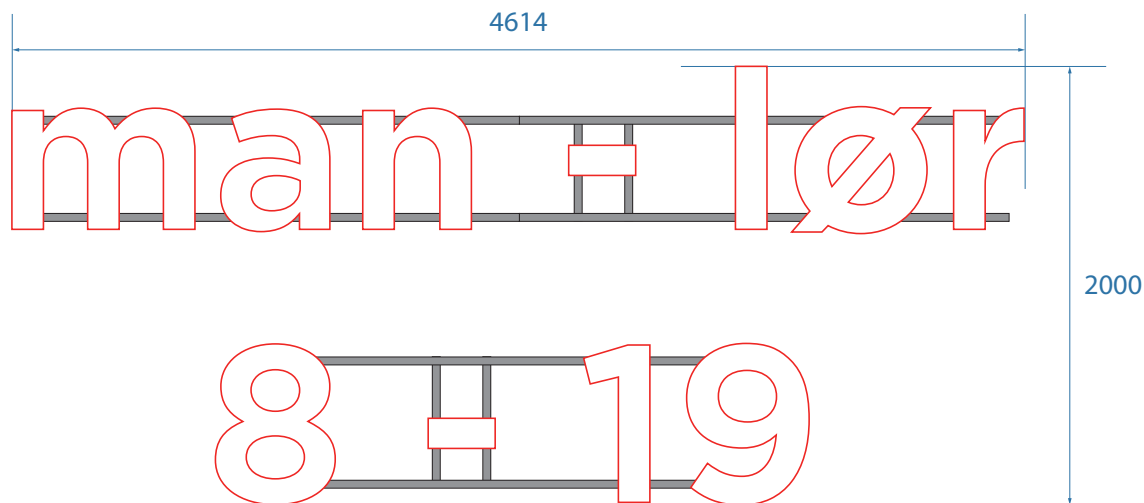

Domicil: Bjørnåsvegen 11, 5542 Karmsund (Haugesund)

Eksempel på bogstaver med lys i front

Elementer

Stykliste	Mål B x H i mm	
Åbningstider: 3D bogstaver med lys i front	4614 x 2000