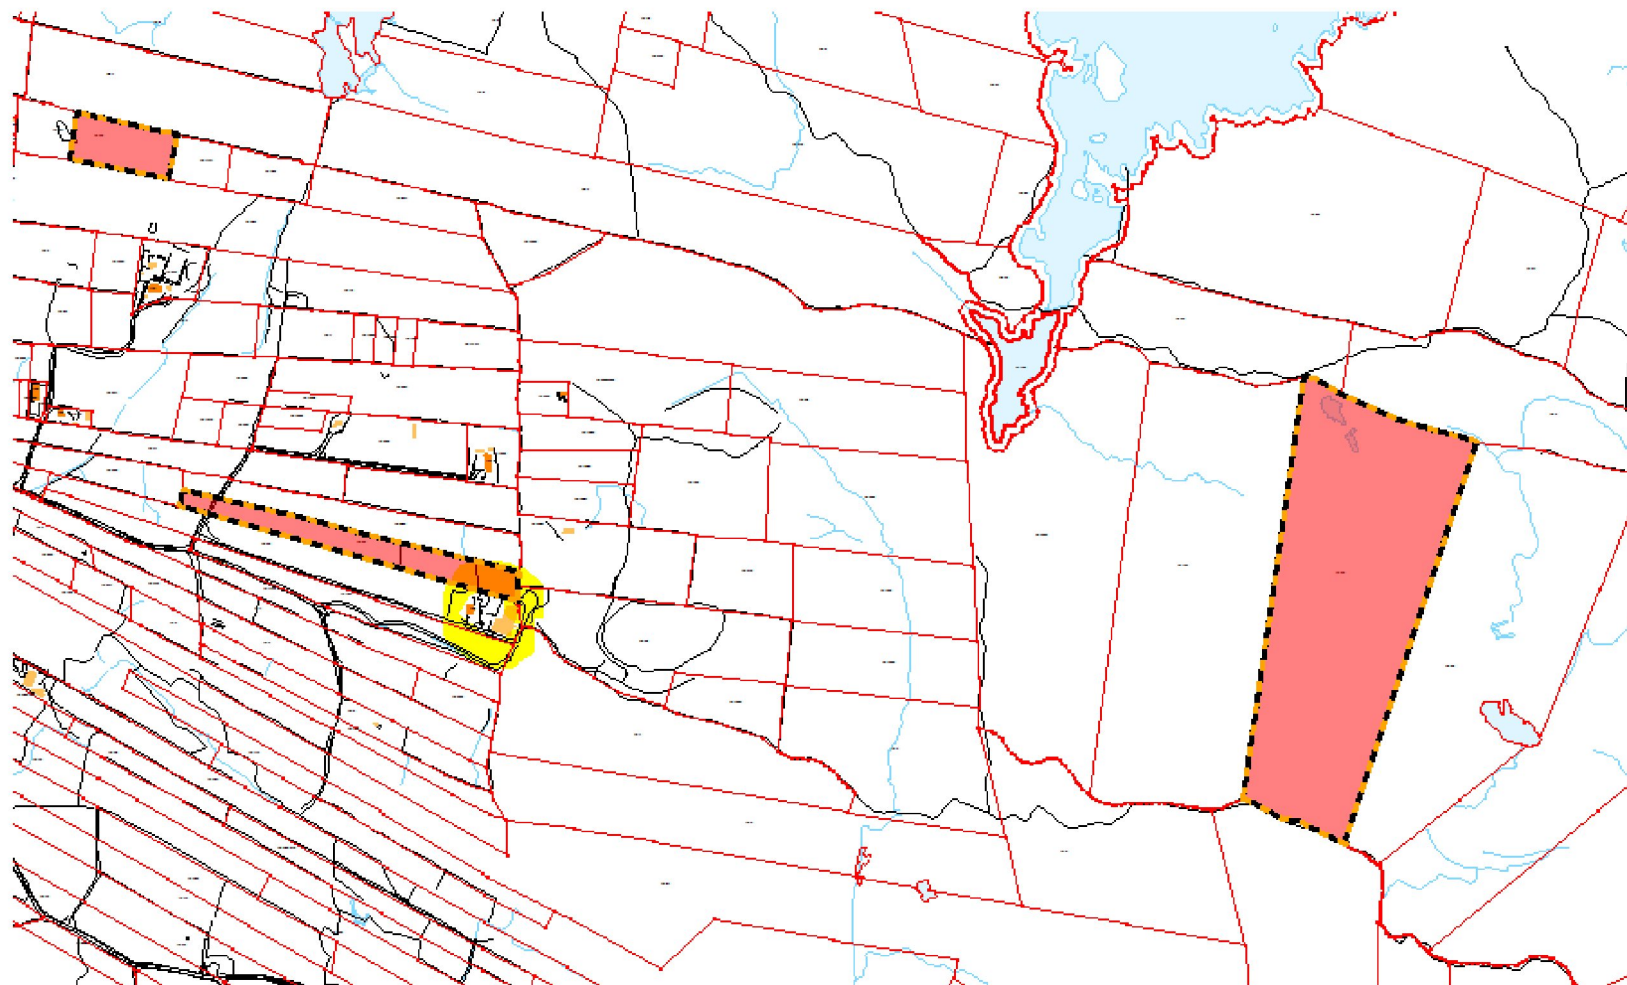

Kart gnr. 15, bnr. 36

Kart over gnr. 15, bnr. 36 med konsesjonssøkers driftssenter avmerket med gult