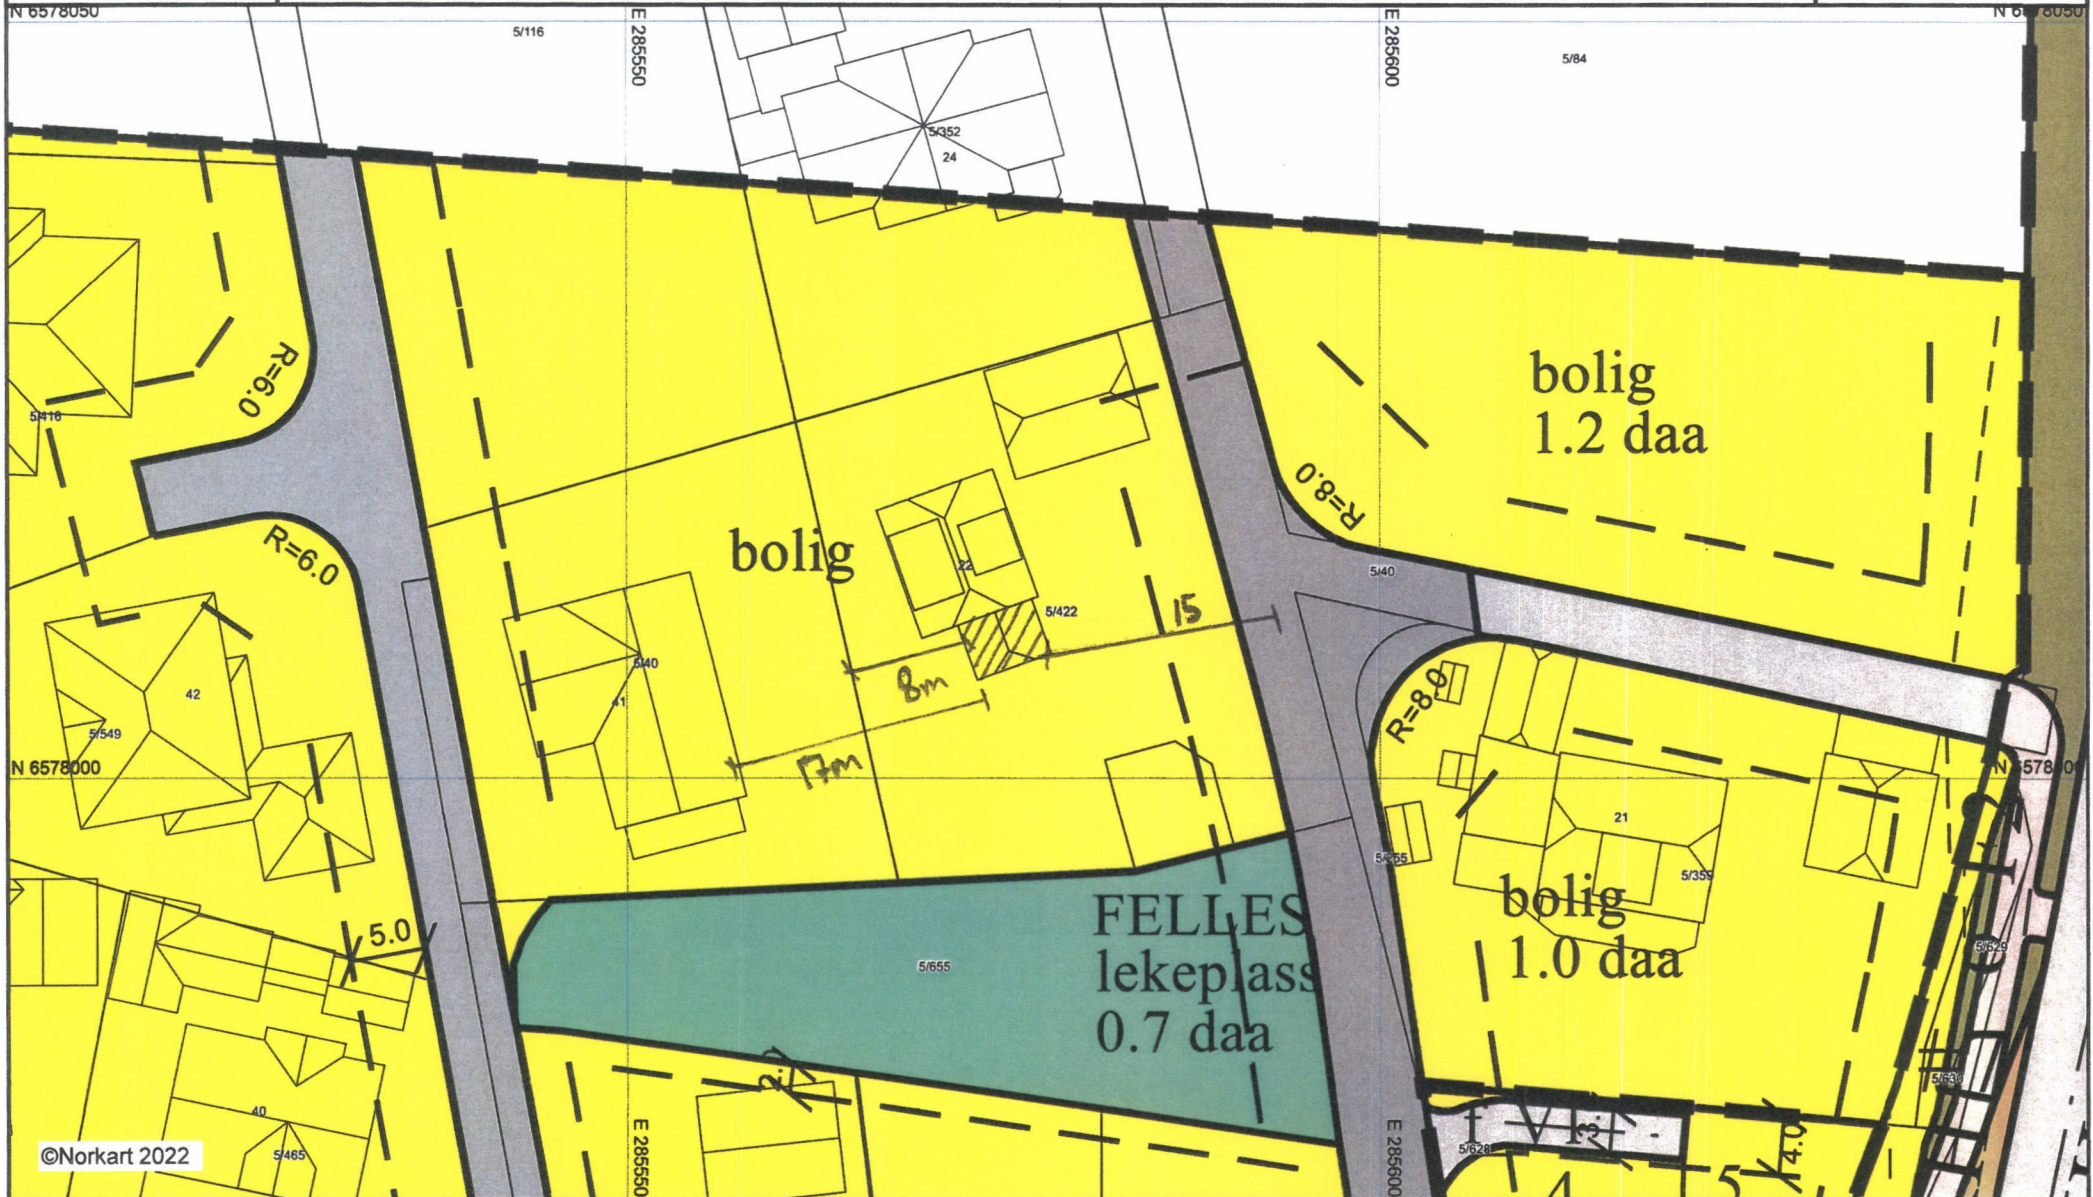

Karmøy kommune

Reguleringsplankart

D-2

UTM-32

Eiendom: 5/422

Utskriftsdato: 29.11.2022

Adresse: Moldbakkane 22

Målestokk: 1:500

1) Det tas forbehold om feil i kartgrunnet. 2) Ved utskrift fra PDF-fil kan målestokken bli unøyaktig. 3) Kommuneplanen er laget for små målestokker og kan være unøyaktig hvis man zoomer mye inn i planen.