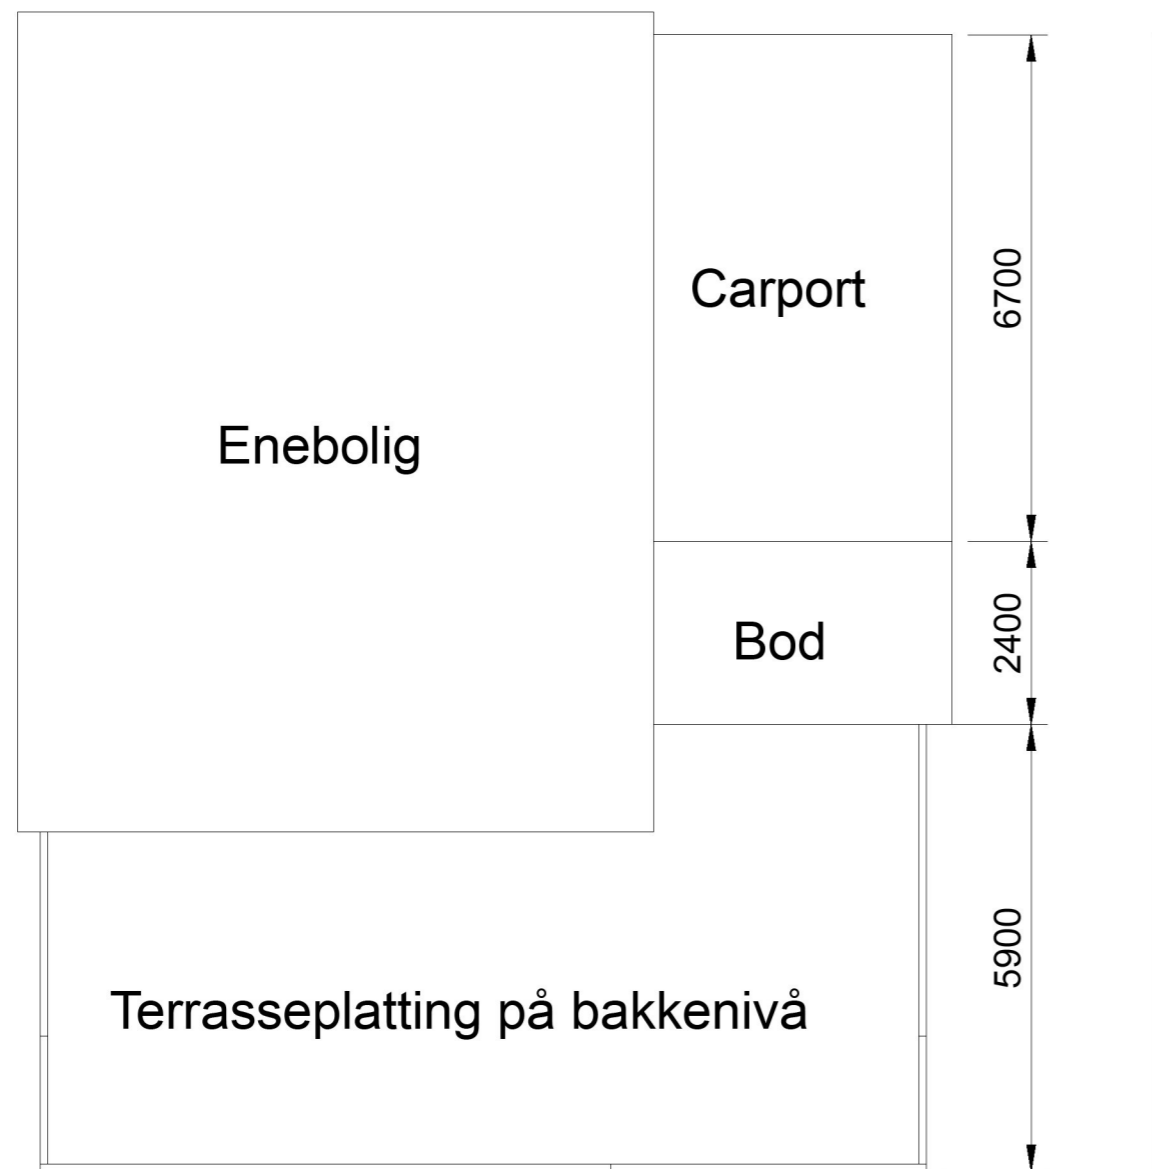

Dagens bolig, slik den fremstår før ønsket tilbygg

Sørvendt fasade

Tiltakshaver / søker		Tittel / tiltakets art	
Almir Pidić	15/12/2022	Eksisterende bygg før vinterstue og redskapsbod	
Tegningstype	Dokument status	Gårds/Bruksnr	Ark / side
Plan- og fasadetegning	Rev. 1 / Endelig	147/689	1/4
Byggeadresse		Vedleggsnummer	Målestokk
Moksheimtunet 11, 5545 Vormedal			1:100