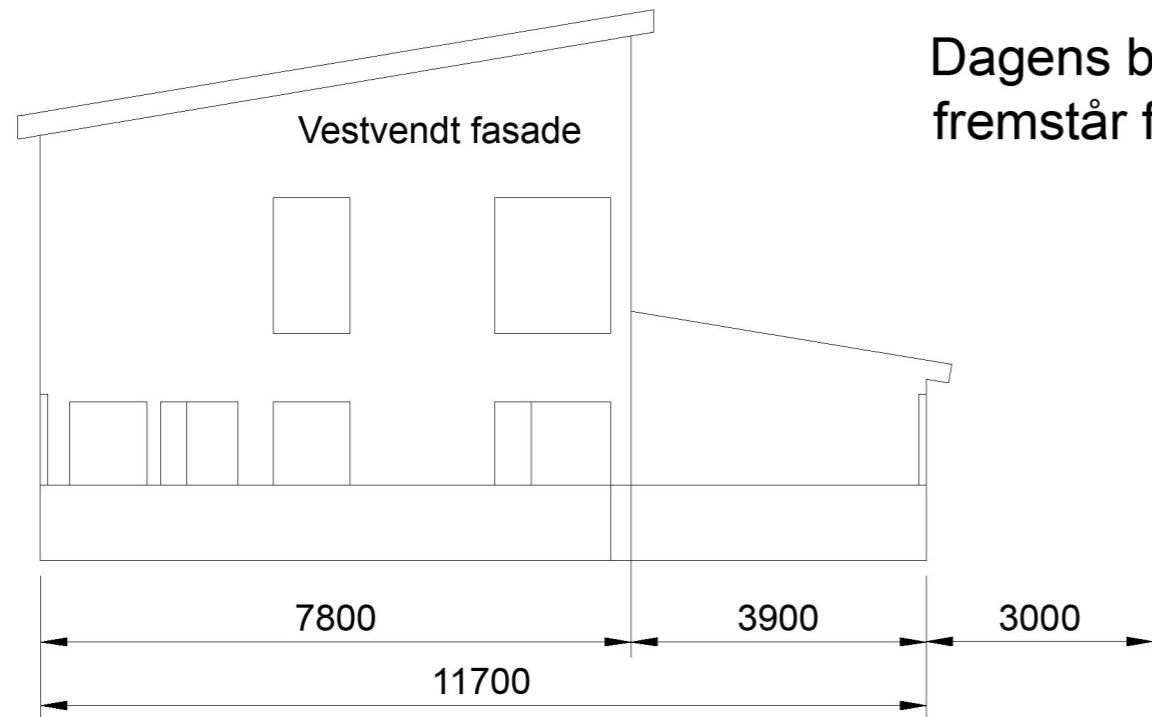

Dagens bolig, slik den fremstår før ønsket tilbygg

Sørvendt fasade

Tiltakshaver / søker		Tittel / tiltakets art	
Almir Pidić	15/12/2022	Eksisterende bygg før vinterstue og redskapsbod	
Tegningstype	Dokument status	Gårds/Bruksnr	Ark / side
Plan- og fasadetegning	Rev. 1 / Endelig	147/689	1/4
Byggeadresse		Vedleggsnummer	Målestokk
Moksheimtunet 11, 5545 Vormedal			1:100