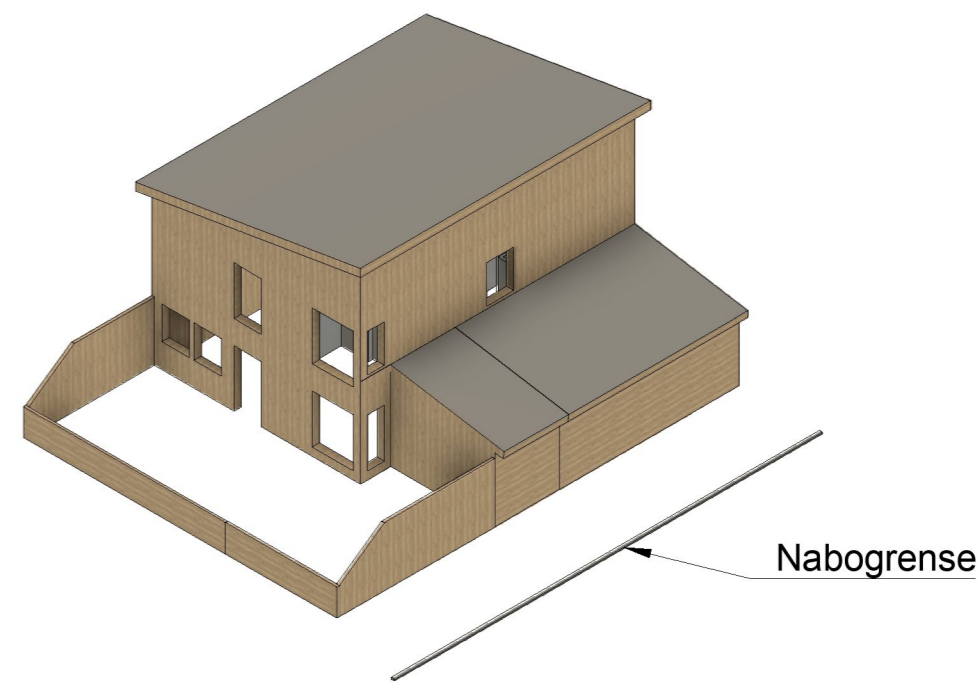

Dagens bolig, slik den fremstår før ønsket tilbygg

Sørvendt fasade

Tiltakshaver / søker		Tittel / tiltakets art	
Almir Pidić	15/12/2022	Eksisterende bygg før vinterstue og redskapsbod	
Tegningstype	Dokument status	Gårds/Bruksnr	Ark / side
Plan- og fasadetegning	Rev. 1 / Endelig	147/689	1/4
Byggeadresse		Vedleggsnummer	Målestokk
Moksheimtunet 11, 5545 Vormedal			1:100