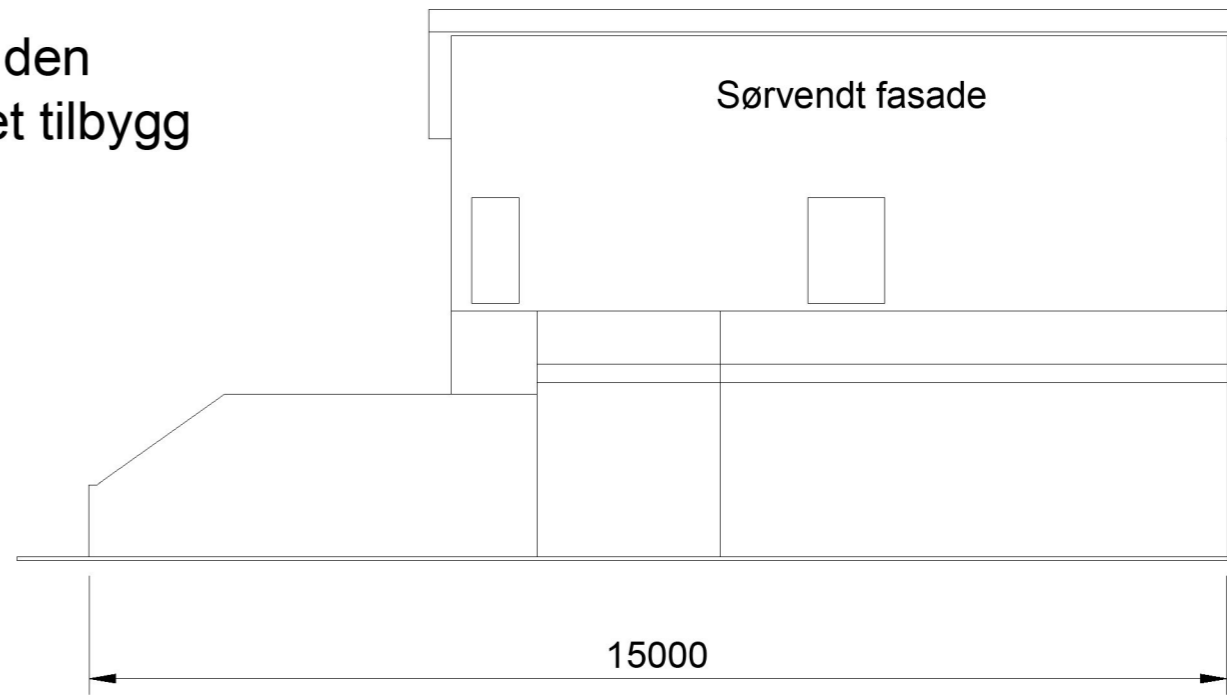

Dagens bolig, slik den fremstår før ønsket tilbygg

Sørvendt fasade

Tiltakshaver / søker		Tittel / tiltakets art	
Almir Pidić	15/12/2022	Eksisterende bygg før vinterstue og redskapsbod	
Tegningstype	Dokument status	Gårds/Bruksnr	Ark / side
Plan- og fasadetegning	Rev. 1 / Endelig	147/689	1/4
Byggeadresse		Vedleggsnummer	Målestokk
Moksheimtunet 11, 5545 Vormedal			1:100