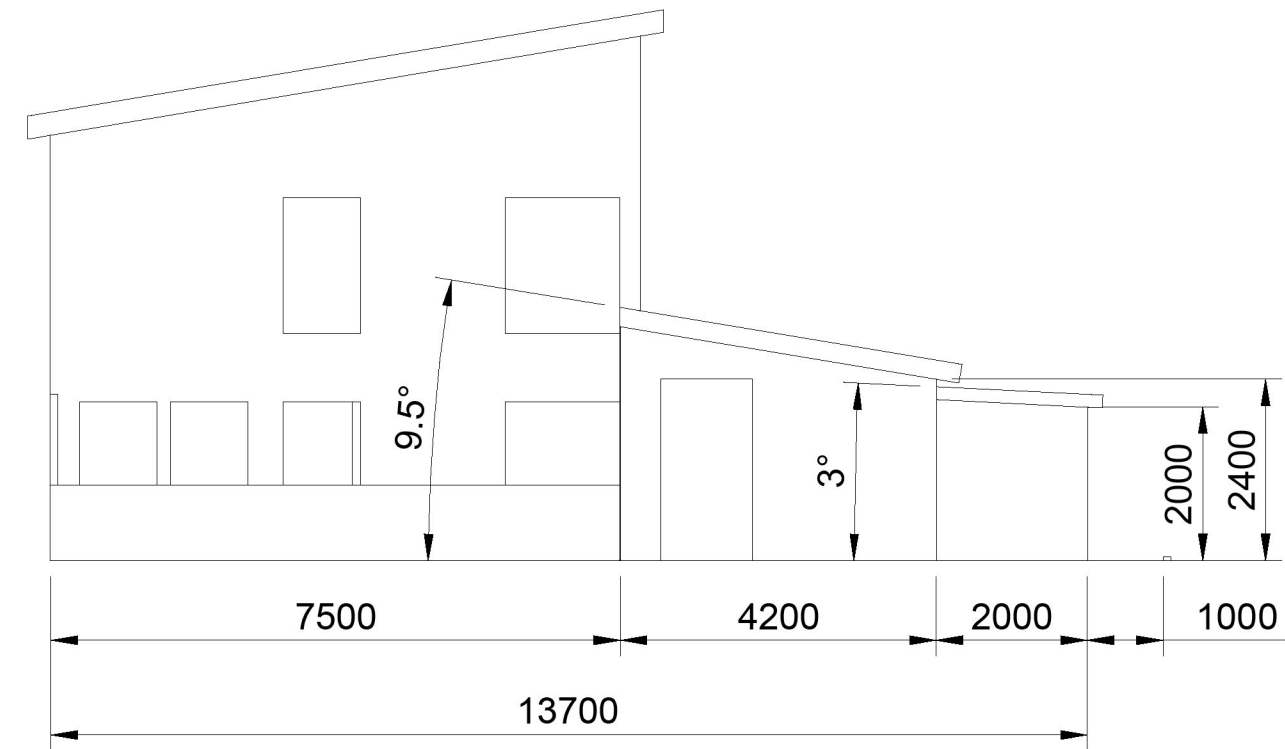

## Vestvendt fasade

## Sørvendt fasade

Byggesøknad gjelder tilbygg av Vinterstue og Redskapsbod (rød farge).

Tiltakshaver / søker		Tittel / tiltakets art	
Almir Pidić	15/12/2022	Tilbygg av vinterstue og redskapsbod	
Tegningstype		Dokument status	Gårds/Bruksnr
Fasadetegning sør og vest		Rev. 1 / Endelig	147/689
Byggeadresse		Vedleggsnummer	Ark / side
Moksheimtunet 11, 5545 Vormedal			2/4
			Målestokk
			1:100