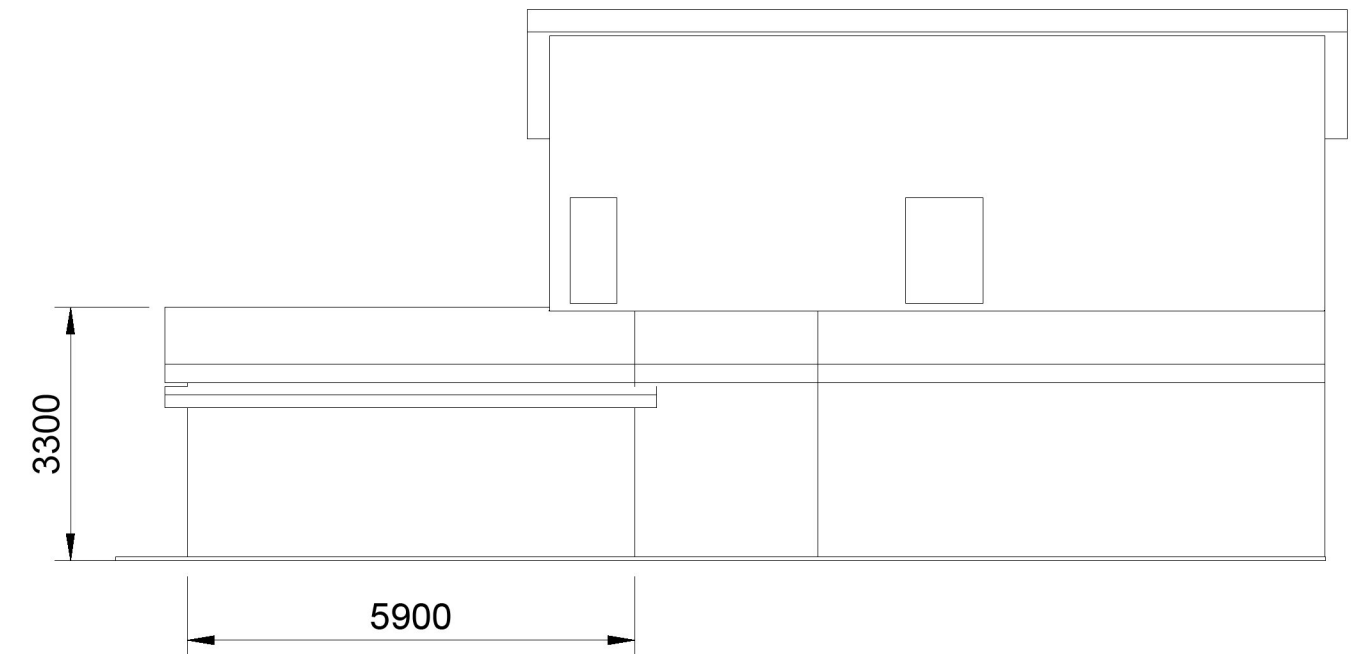

## Vestvendt fasade

## Sørvendt fasade

Byggesøknad gjelder tilbygg av Vinterstue og Redskapsbod (rød farge).

Tiltakshaver / søker		Tittel / tiltakets art	
Almir Pidić	15/12/2022	Tilbygg av vinterstue og redskapsbod	
Tegningstype		Dokument status	Gårds/Bruksnr
Fasadetegning sør og vest		Rev. 1 / Endelig	147/689
Byggeadresse		Vedleggsnummer	Ark / side
Moksheimtunet 11, 5545 Vormedal			2/4
			Målestokk
			1:100