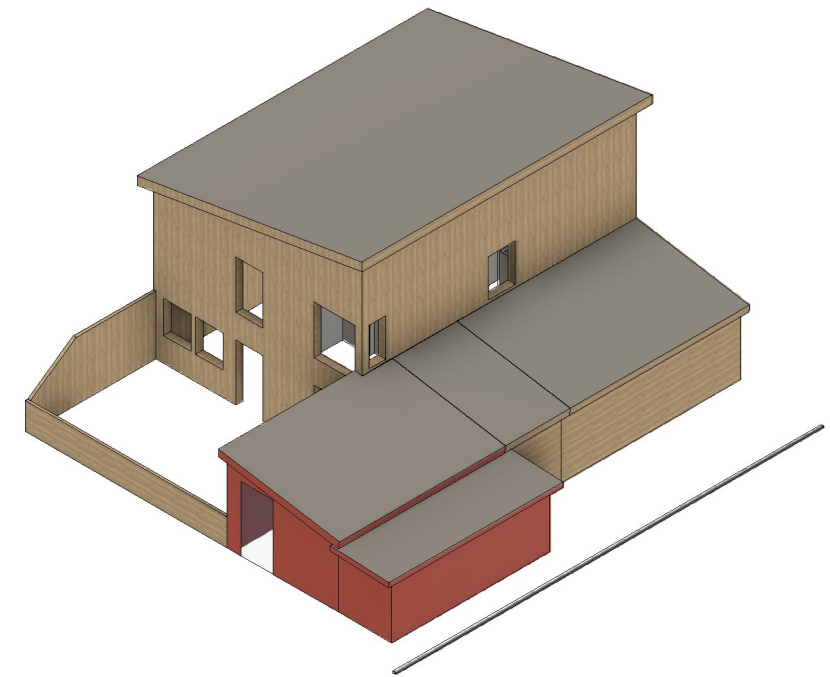

## Vestvendt fasade

## Sørvendt fasade

Byggesøknad gjelder tilbygg av Vinterstue og Redskapsbod (rød farge).

Tiltakshaver / søker		Tittel / tiltakets art	
Almir Pidić	15/12/2022	Tilbygg av vinterstue og redskapsbod	
Tegningstype		Dokument status	Gårds/Bruksnr
Fasadetegning sør og vest		Rev. 1 / Endelig	147/689
Byggeadresse		Vedleggsnummer	Ark / side
Moksheimtunet 11, 5545 Vormedal			2/4
			Målestokk
			1:100