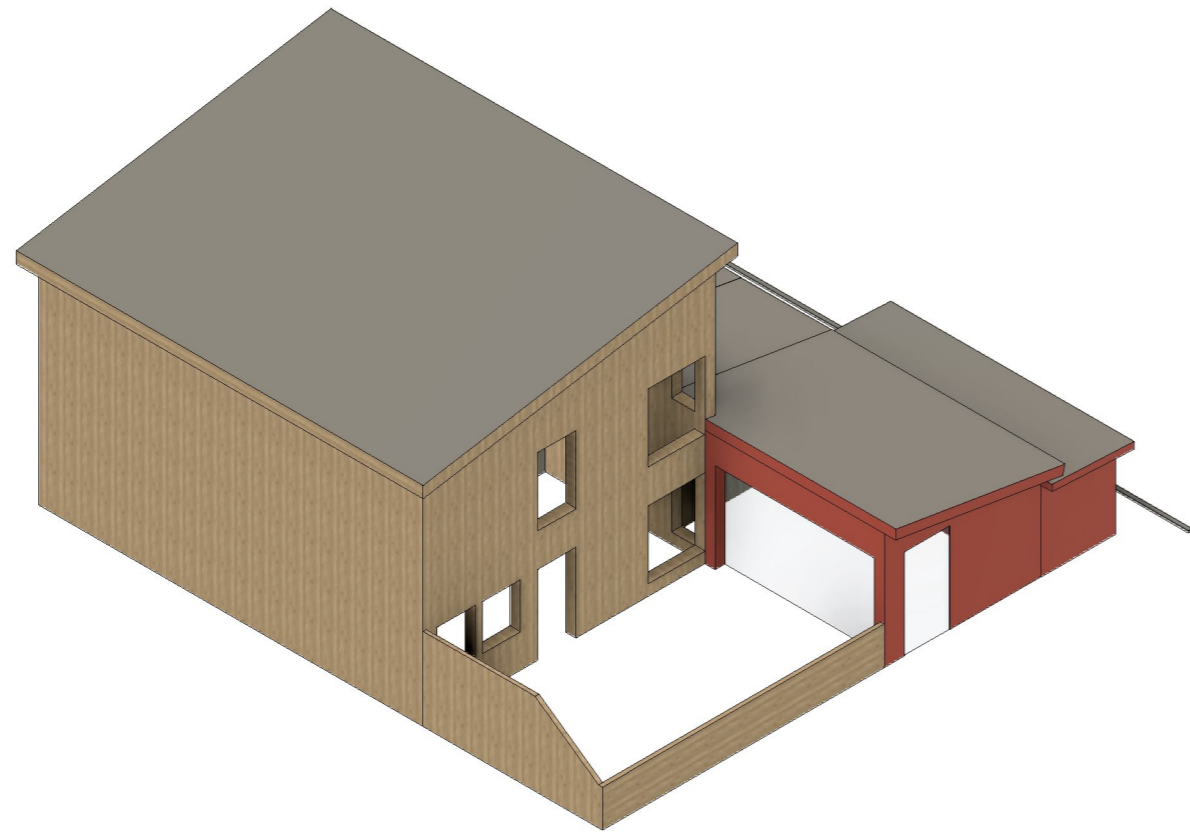

Østvendt fasade

Nordvendt fasade

Tiltakshaver / søker		Tittel / tiltakets art	
Almir Pidić	15/12/2022	Tilbygg av vinterstue og redskapsbod	
Tegningstype	Dokument status	Gårds/Bruksnr	Ark / side
Fasadetegning nord og øst	Rev. 1 / Endelig	147/689	3/4
Byggeadresse		Vedleggsnummer	Målestokk
Moksheimtunet 11, 5545 Vormedal			1:100