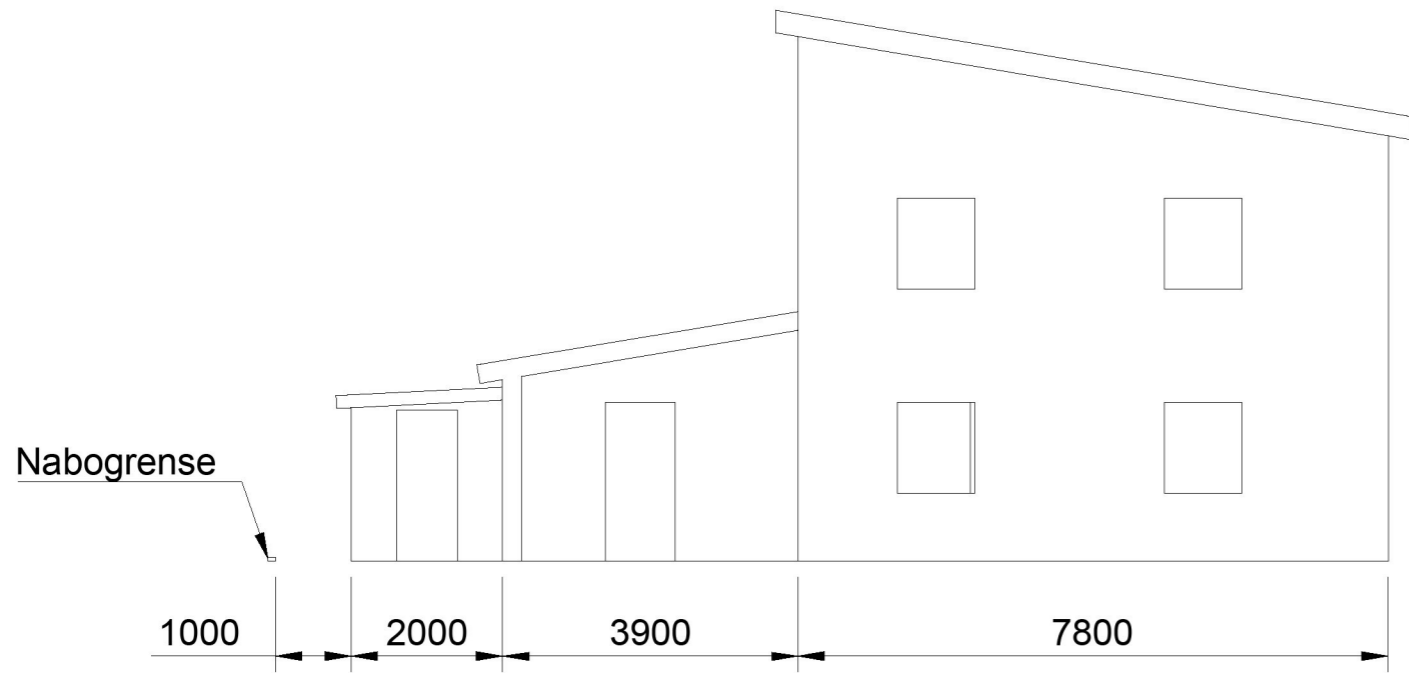

Østvendt fasade

Nordvendt fasade

Tiltakshaver / søker		Tittel / tiltakets art	
Almir Pidić	15/12/2022	Tilbygg av vinterstue og redskapsbod	
Tegningstype	Dokument status	Gårds/Bruksnr	Ark / side
Fasadetegning nord og øst	Rev. 1 / Endelig	147/689	3/4
Byggeadresse		Vedleggsnummer	Målestokk
Moksheimtunet 11, 5545 Vormedal			1:100