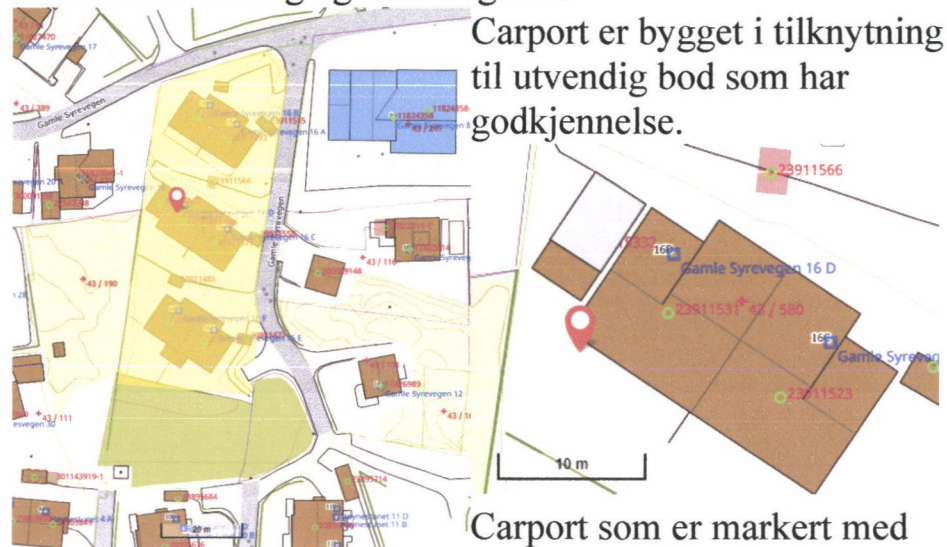

## Nabovarsel – Carport Gamle Syrevegen 16D – Karmøy

### Vedlegg – Situasjonsskart og bilder

Carport I tilknytning til Gamle Syrevegen 16 D ble bygget samtidig med boligen i 2006, men er ikke blitt godkjent sammen med bolig og utvendig bod.

Carport som er markert med grått i bildet under har en størrelse på  $5,5 \text{ m} \times 4 \text{ m} = 22 \text{ m}^2$ .