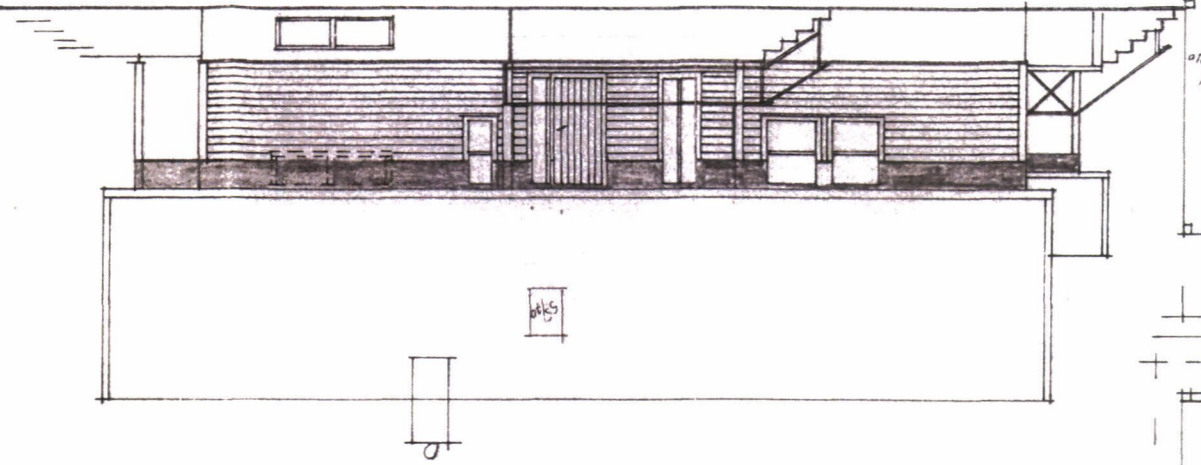

MOTTATT
16 MAI 2012

KJELLER

Tiltakshaver: Åse D. og Gisle Grindhaug
Byggeplass: Austgard 29 4270 Åkrehamn
Kommune: Karmøy
Gnr 15 Bnr 1045

Dato: 30.04.2012
Tegn:
Prosjekt: Grindhaug

VEST

NORD

ØST

MOTTATT
16 MAI 2012