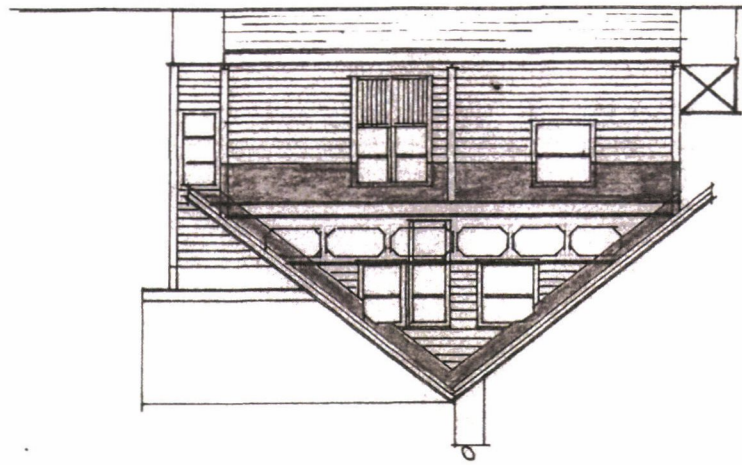

MOTTATT
16 MAI 2012

KJELLER

Tiltakshaver: Åse D. og Gisle Grindhaug
Byggeplass: Austgard 29 4270 Åkrehamn
Kommune: Karmøy
Gnr 15 Bnr 1045

Dato: 30.04.2012
Tegn:
Prosjekt: Grindhaug

VEST

NORD

ØST

MOTTATT
16 MAI 2012