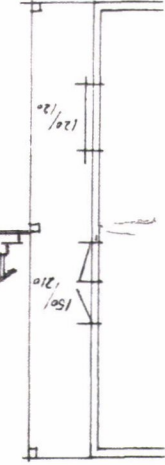

MOTTATT
16 MAI 2012

KJELLER

Tiltakshaver: Åse D. og Gisle Grindhaug
Byggeplass: Austgard 29 4270 Åkrehamn
Kommune: Karmøy
Gnr 15 Bnr 1045

Dato: 30.04.2012
Tegn:
Prosjekt: Grindhaug

VEST

NORD

ØST

MOTTATT
16 MAI 2012