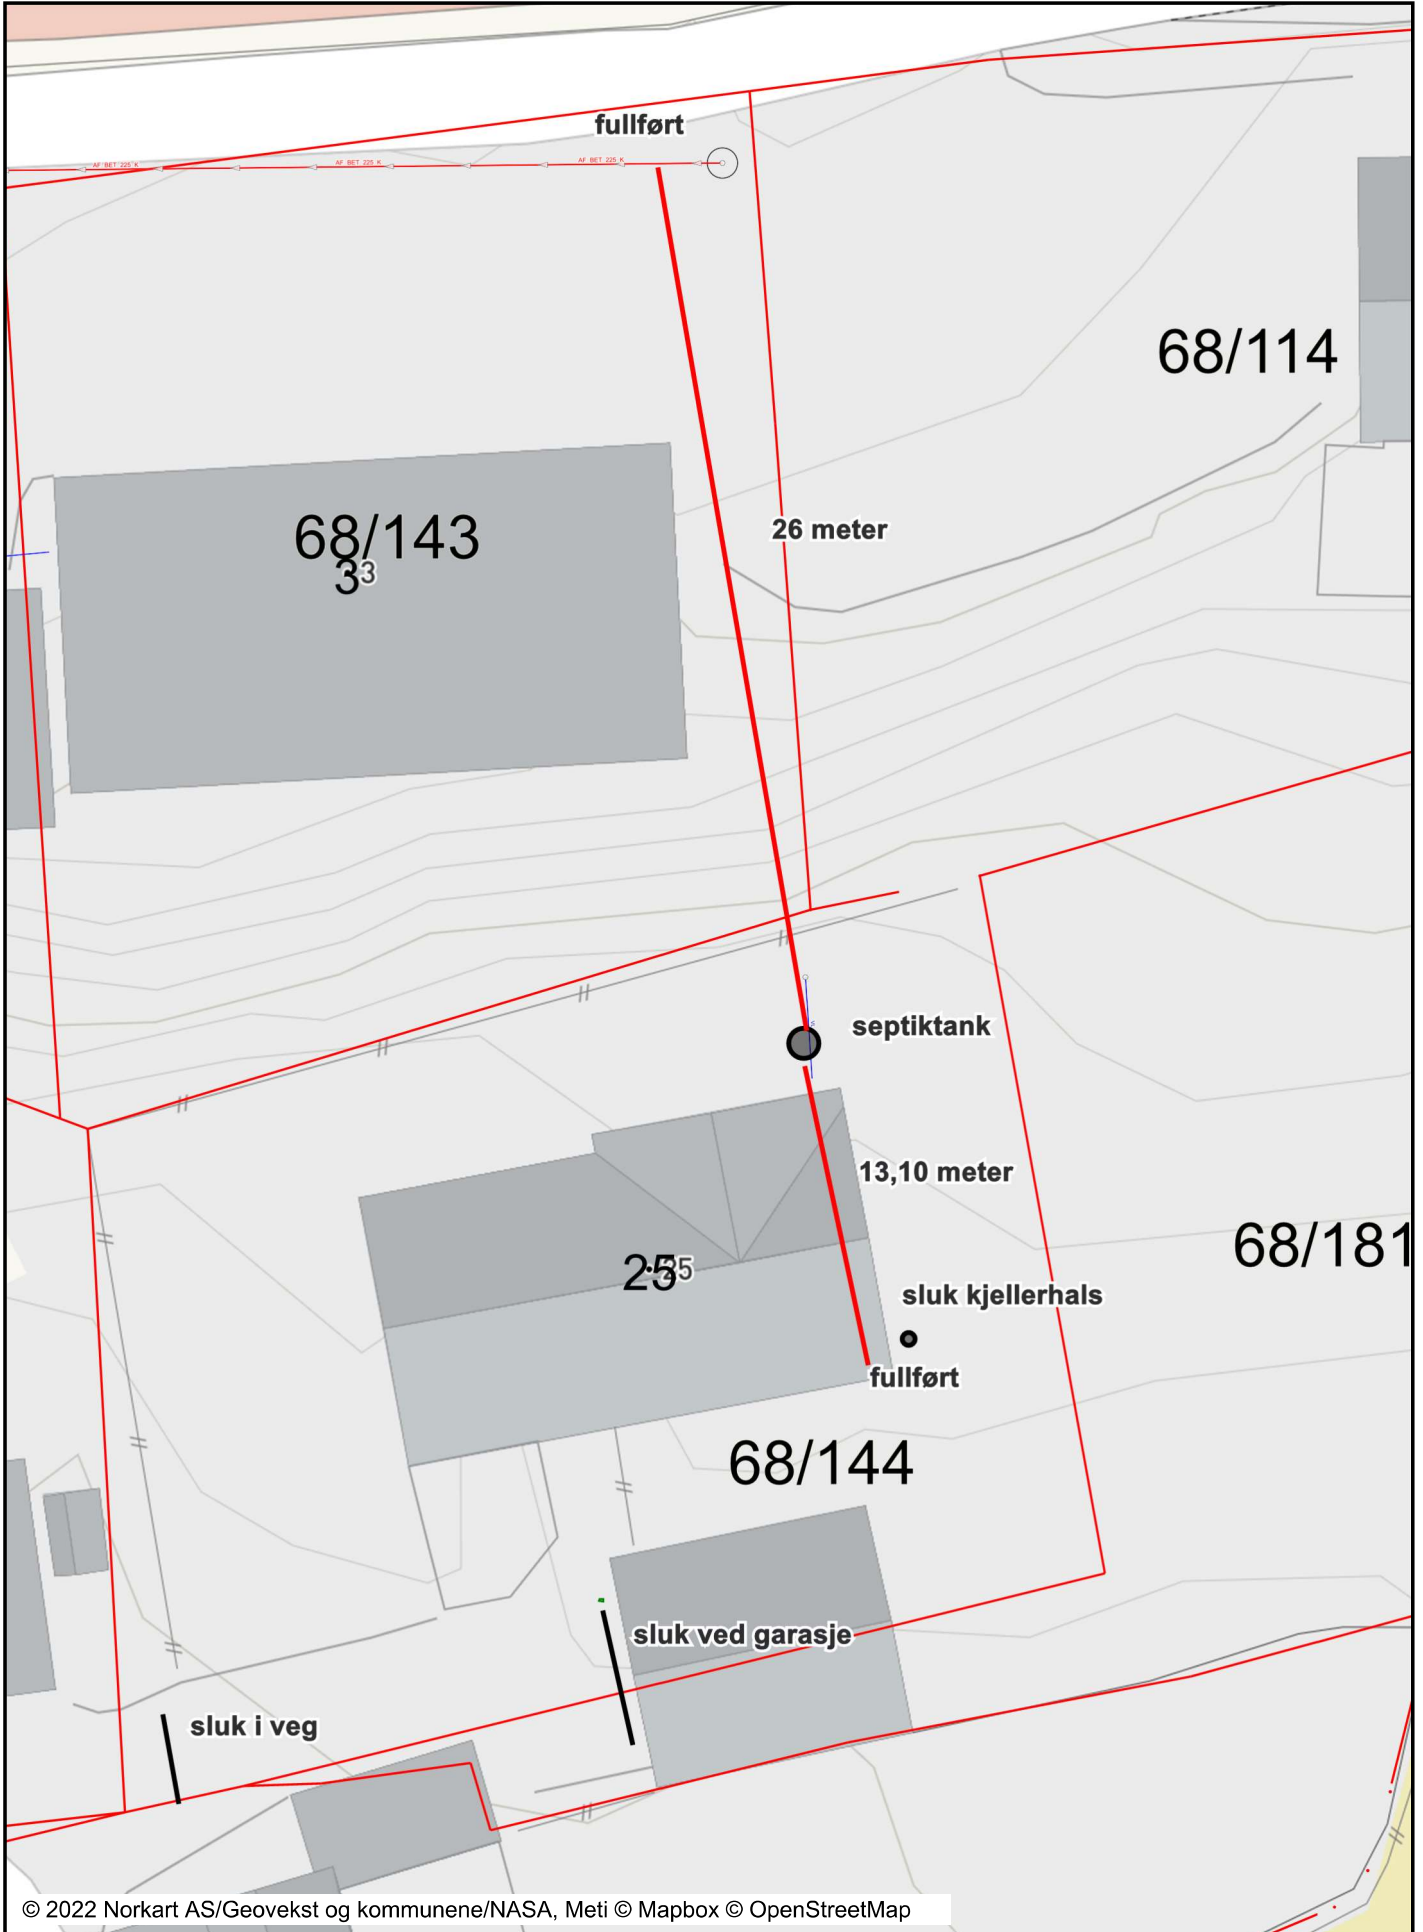

Øvre Eidevegen 25

Dato: 22.06.2022

Målestokk: 1:250

Koordinatsystem: UTM 32N

Tegnforklaring

Eiendomsinformasjon

 Eiendomsgrense u 15 m

 Eiendomsgrense o 15 m

Ahc Gårds- og bruksnummer

Adresser

Abc Gateadresse

Abc Adressepunkttekst