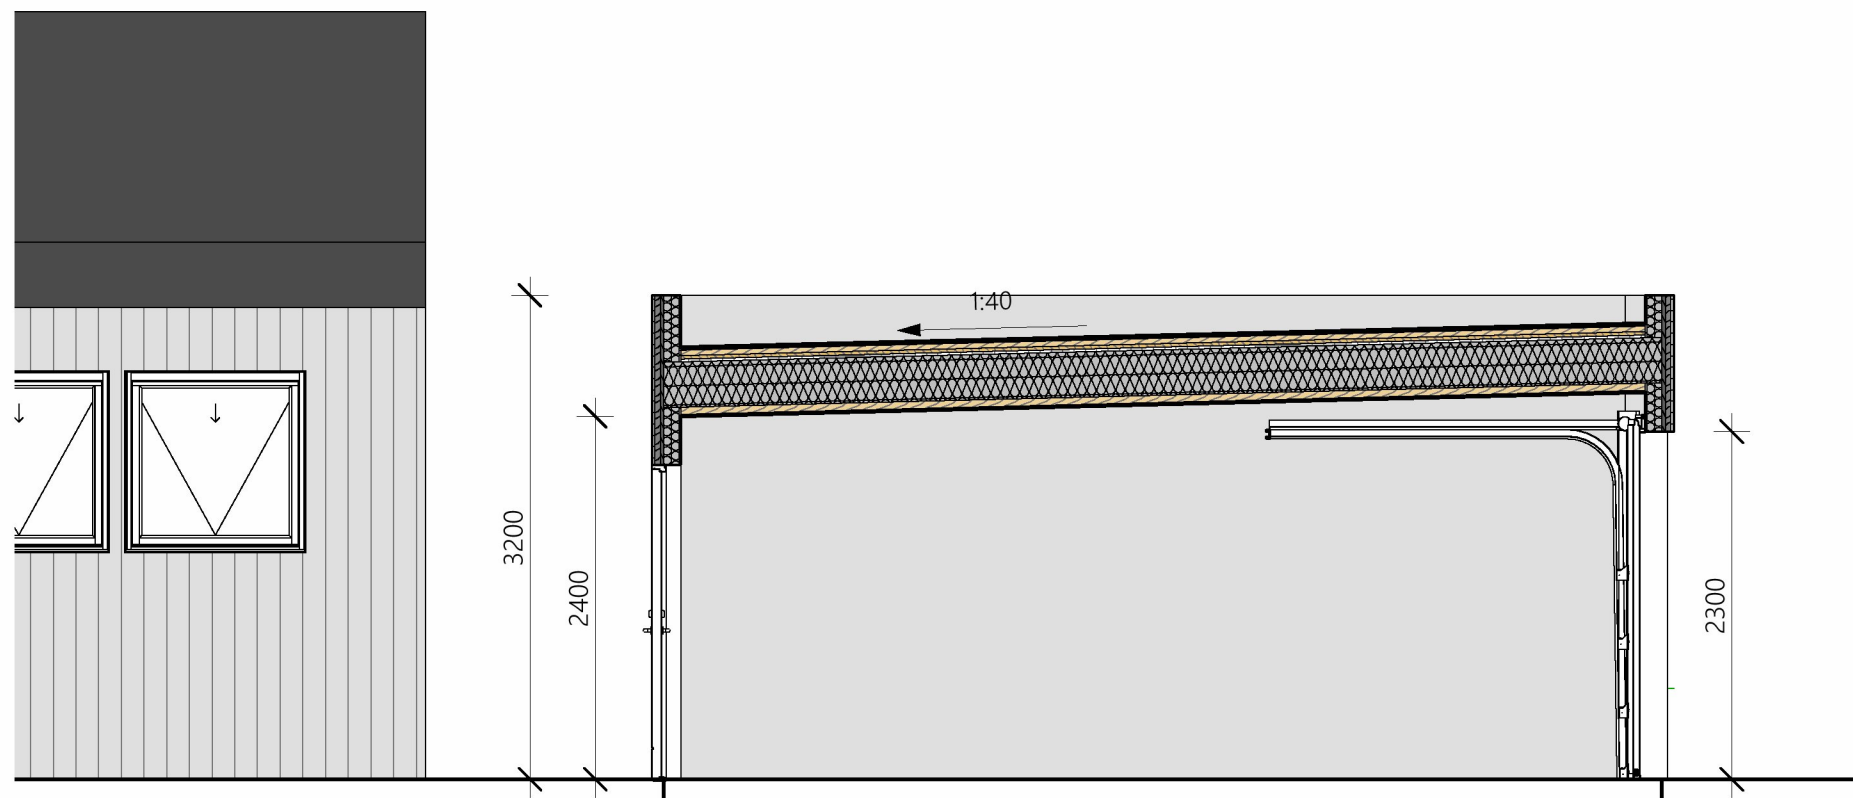

1:50 A

1:50 B

Dobbel garasje

Start dato: 02.01.2023

Sist revidert: 01.02.2023 10:30:13

Status:

Ferdig

Snitt

Jonas Lindeland Andreassen

Adresse: Svalevegen 3, 4260 Torvastad

Prosjektnr.:

389

Målestokk:

1:50

Gnr/Bnr

142/408