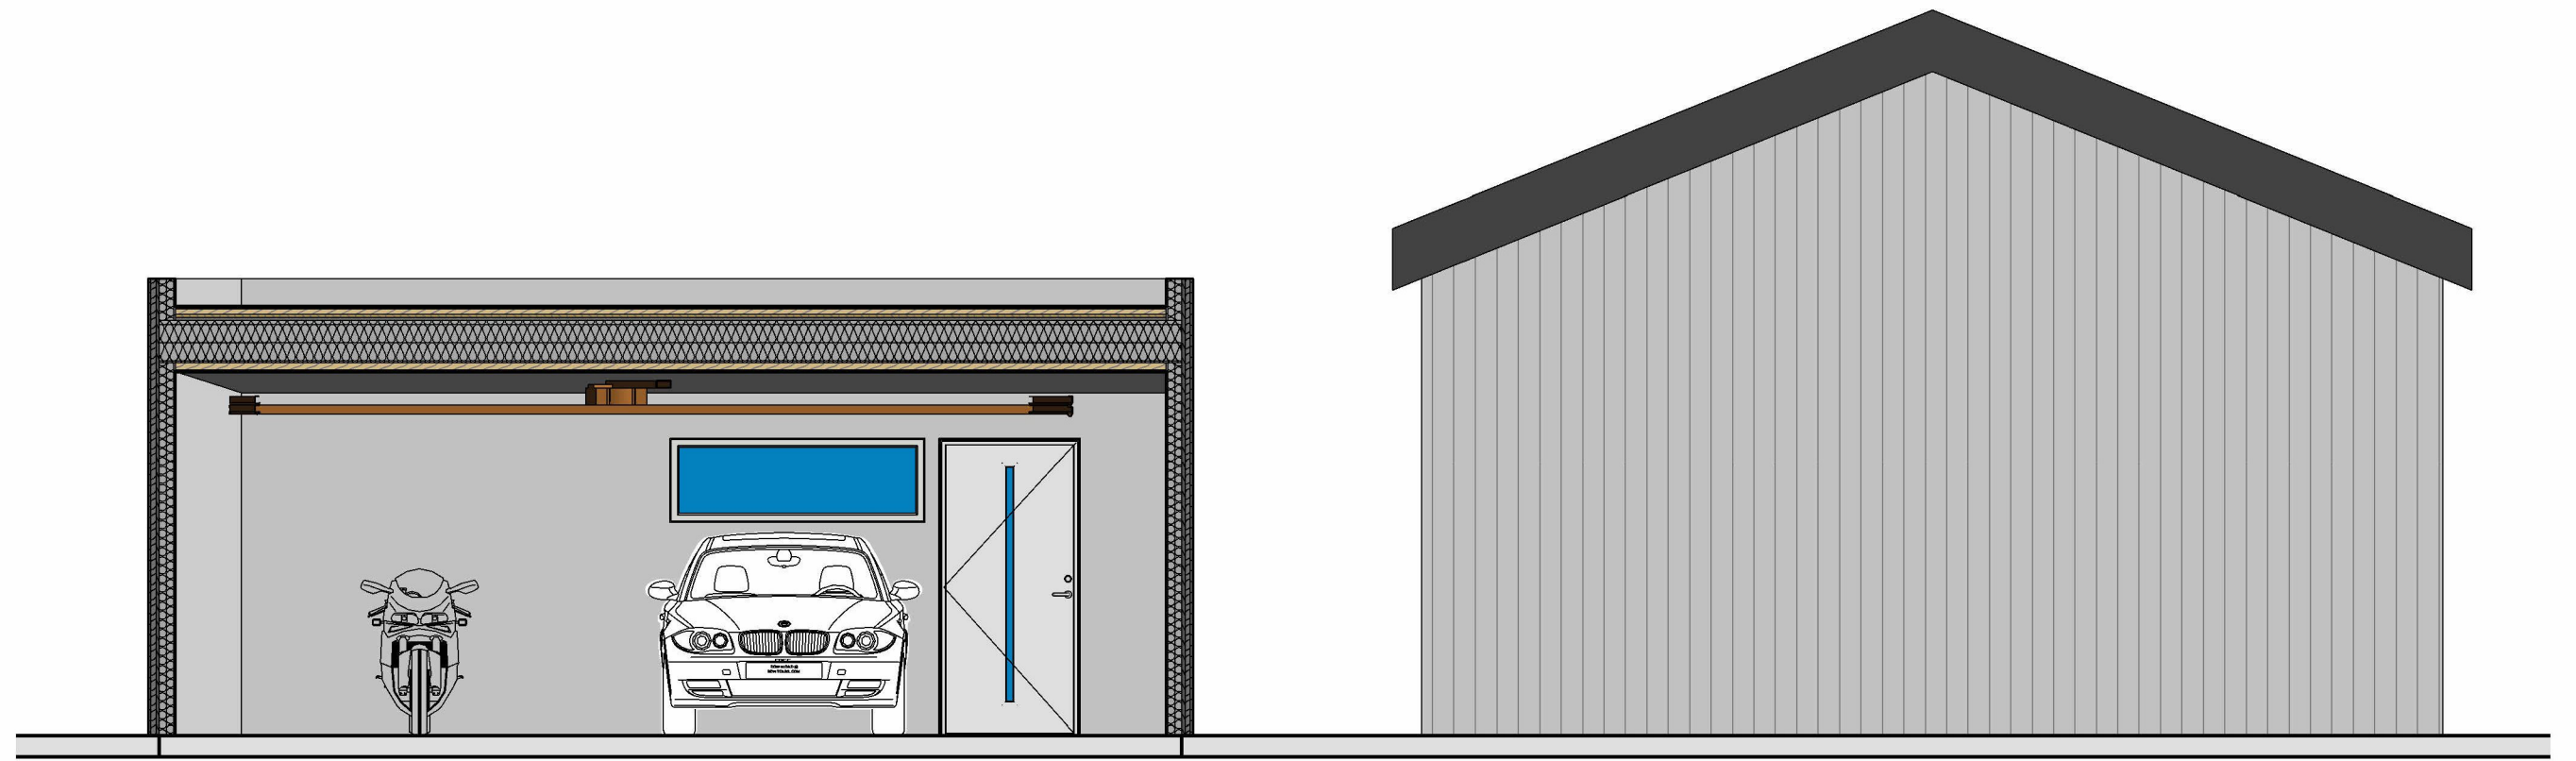

1:50 A

1:50 B

Dobbel garasje

Start dato: 02.01.2023

Sist revidert: 01.02.2023 10:30:13

Status:

Ferdig

Snitt

Jonas Lindeland Andreassen

Adresse: Svalevegen 3, 4260 Torvastad

Prosjektnr.:

389

Målestokk:

1:50

Gnr/Bnr

142/408