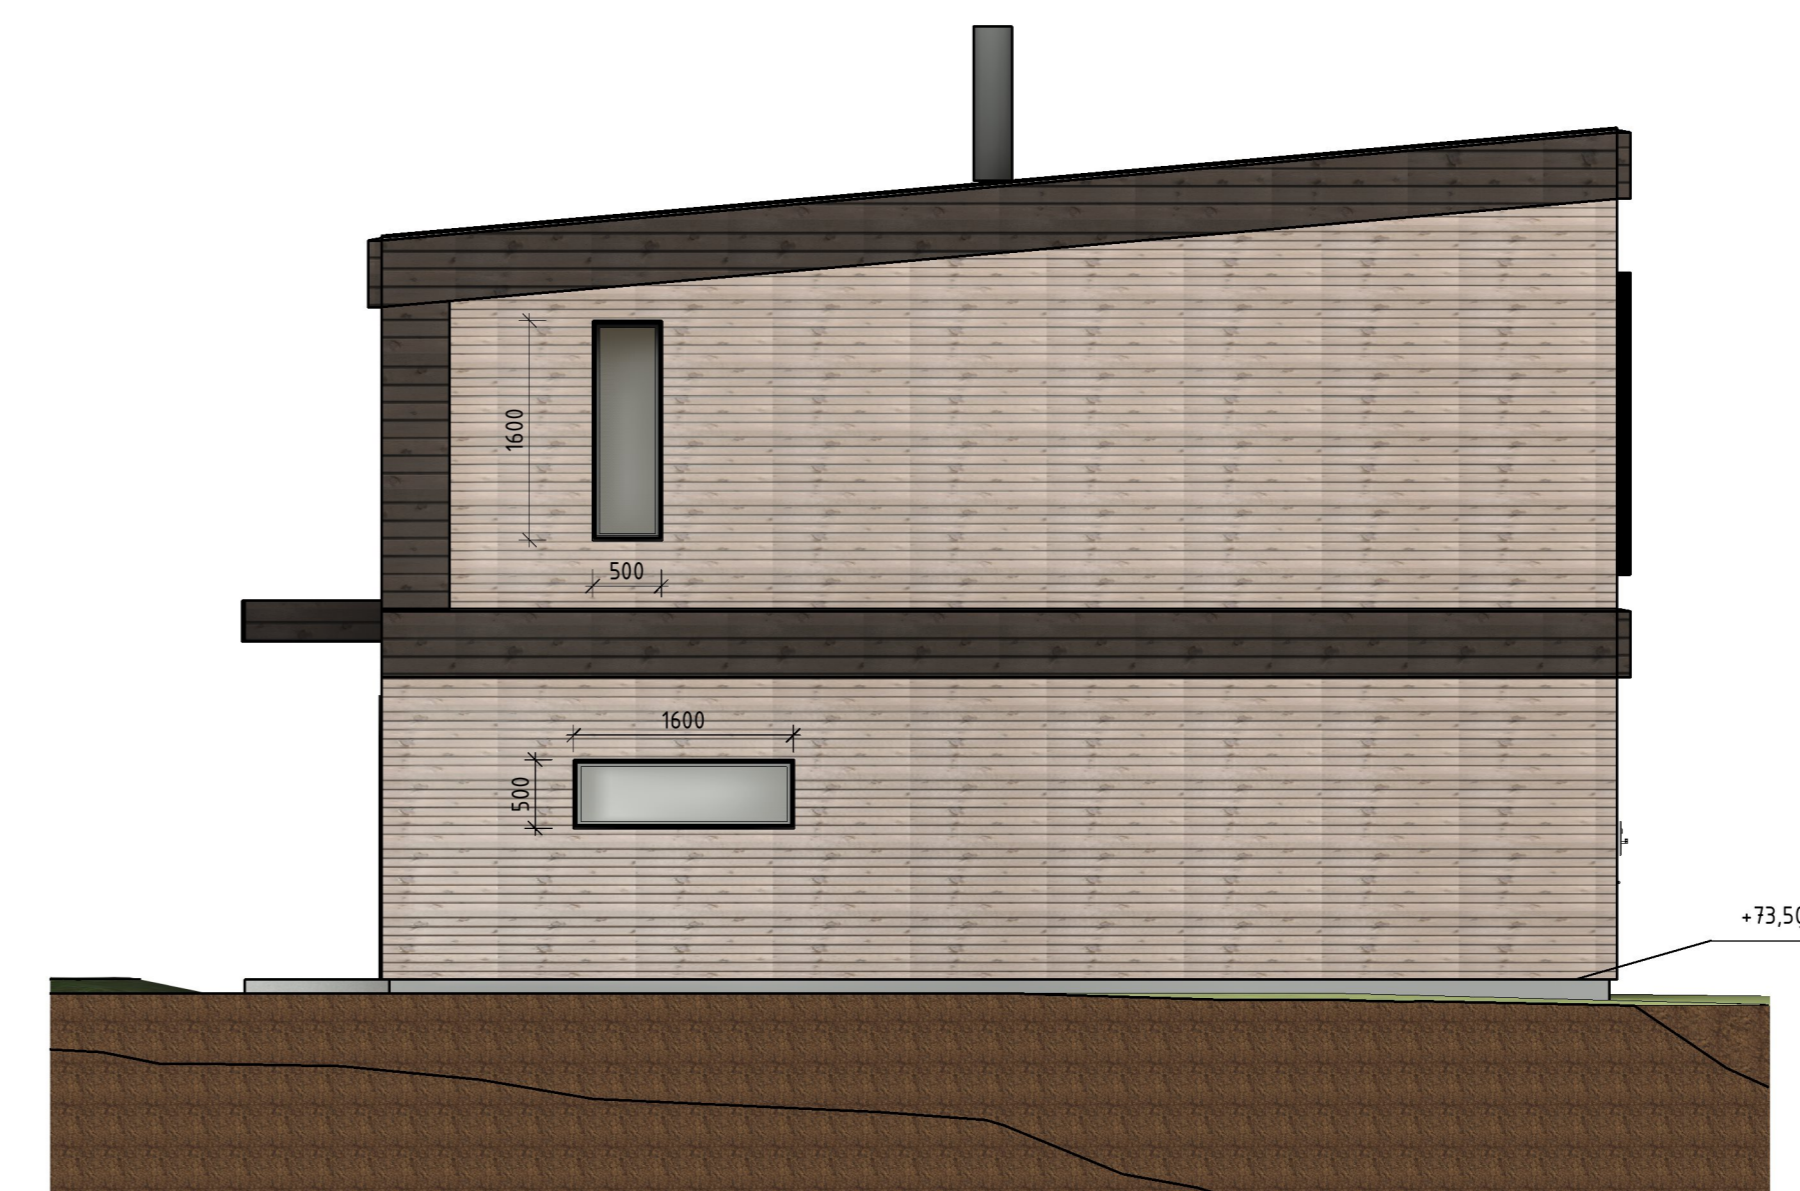

Snitt 1
1: 50

Snitt 2
1: 50

Fasade vest
1: 50

Fasade nord
1: 50

Fasade øst
1: 50

Fasade sør
1: 50

Enebolig Larsen Tina og Asbjørn Larsen	Proj. av	HL	Godkjenner	HL
	Sidemerknad	ML	Oppdragsleder	ML
	Fag	Designer	Approver	ML
	Date	17.01.23	Skala	1: 50
Siv.ing. Larsen AS	Oppdragsnr.	149388	Status	Skravestegning
	Tegningnr.	B-252	Titel	Snitt og fasader
			Rev.	0