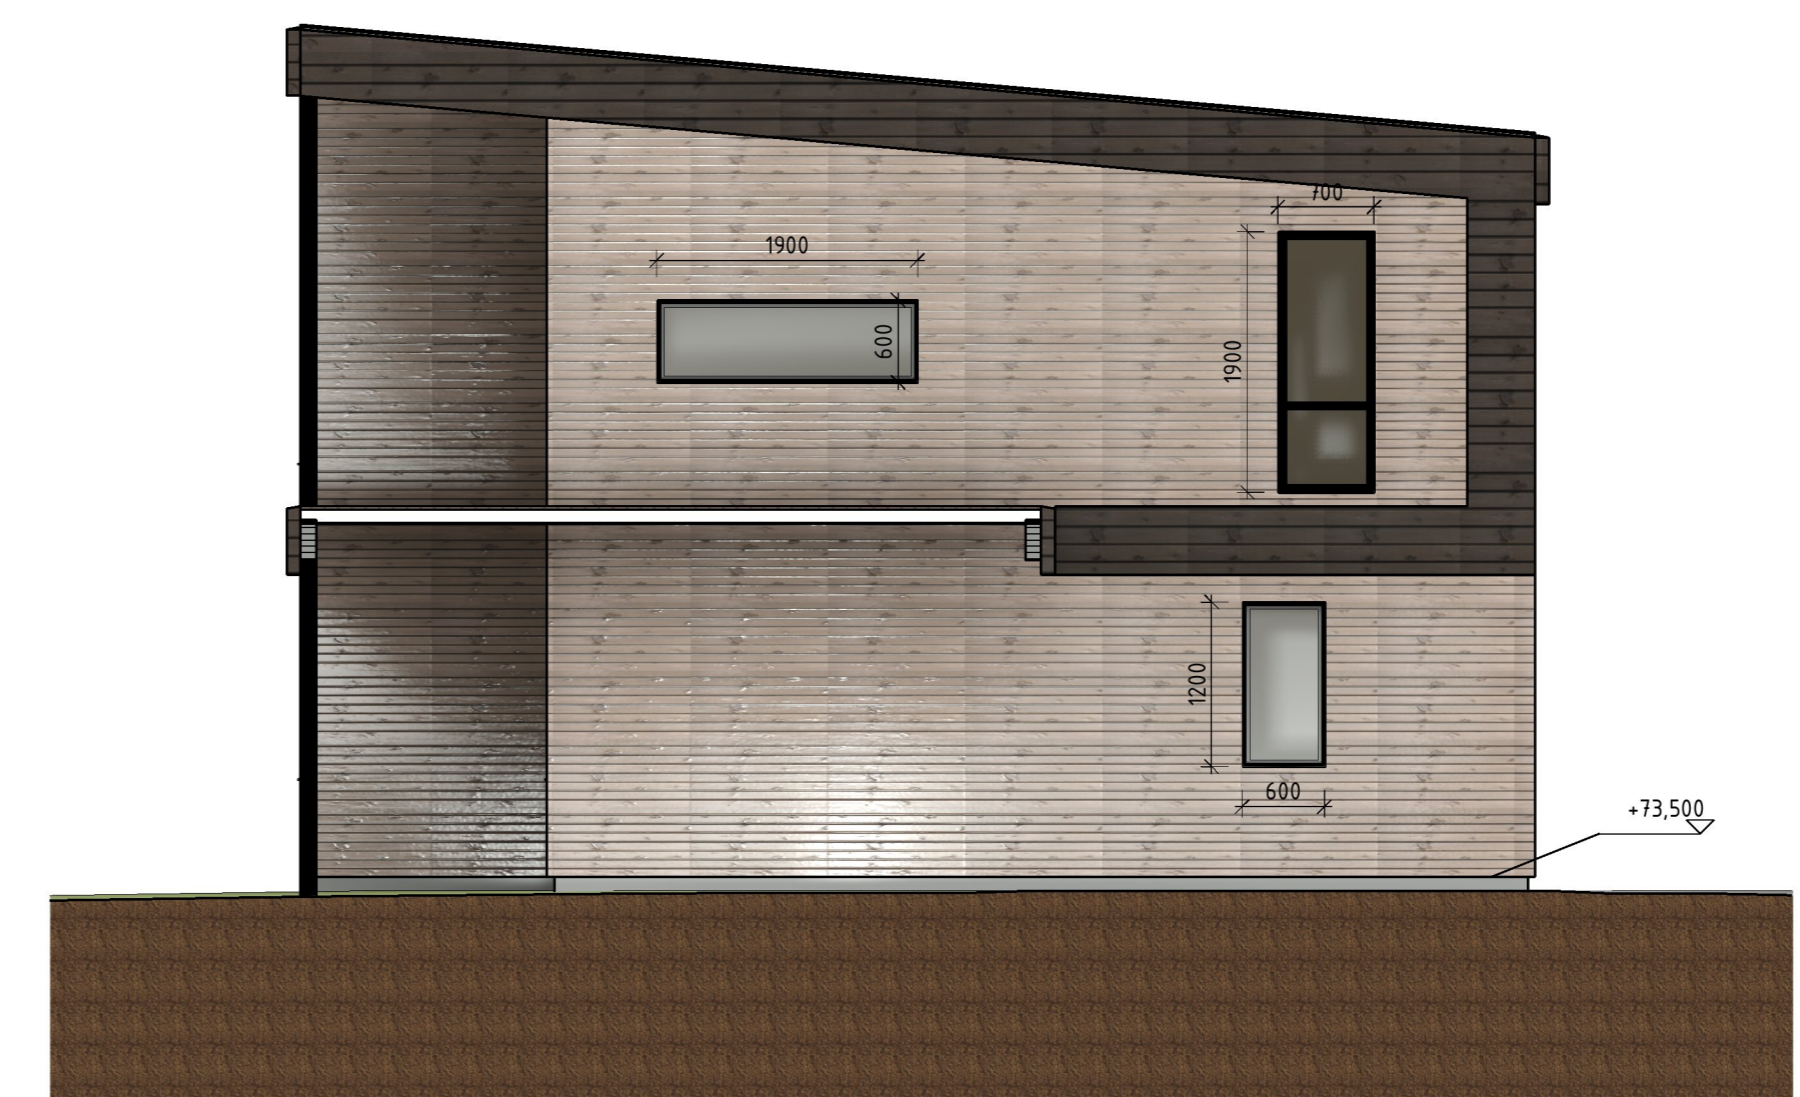

Snitt 1
1: 50

Snitt 2
1: 50

Fasade vest
1: 50

Fasade nord
1: 50

Fasade øst
1: 50

Fasade sør
1: 50

Enebolig Larsen Tina og Asbjørn Larsen	Proj. av	HL	Godkjenner	HL
	Sidemerknad	ML	Oppdragsleder	ML
	Fag	Designer	Approver	ML
	Date	17.01.23	Skala	1: 50
Siv.ing. Larsen AS	Oppdragsnr.	149388	Status	Skravestegning
	Tegningnr.	B-252	Titel	Snitt og fasader
			Rev.	0