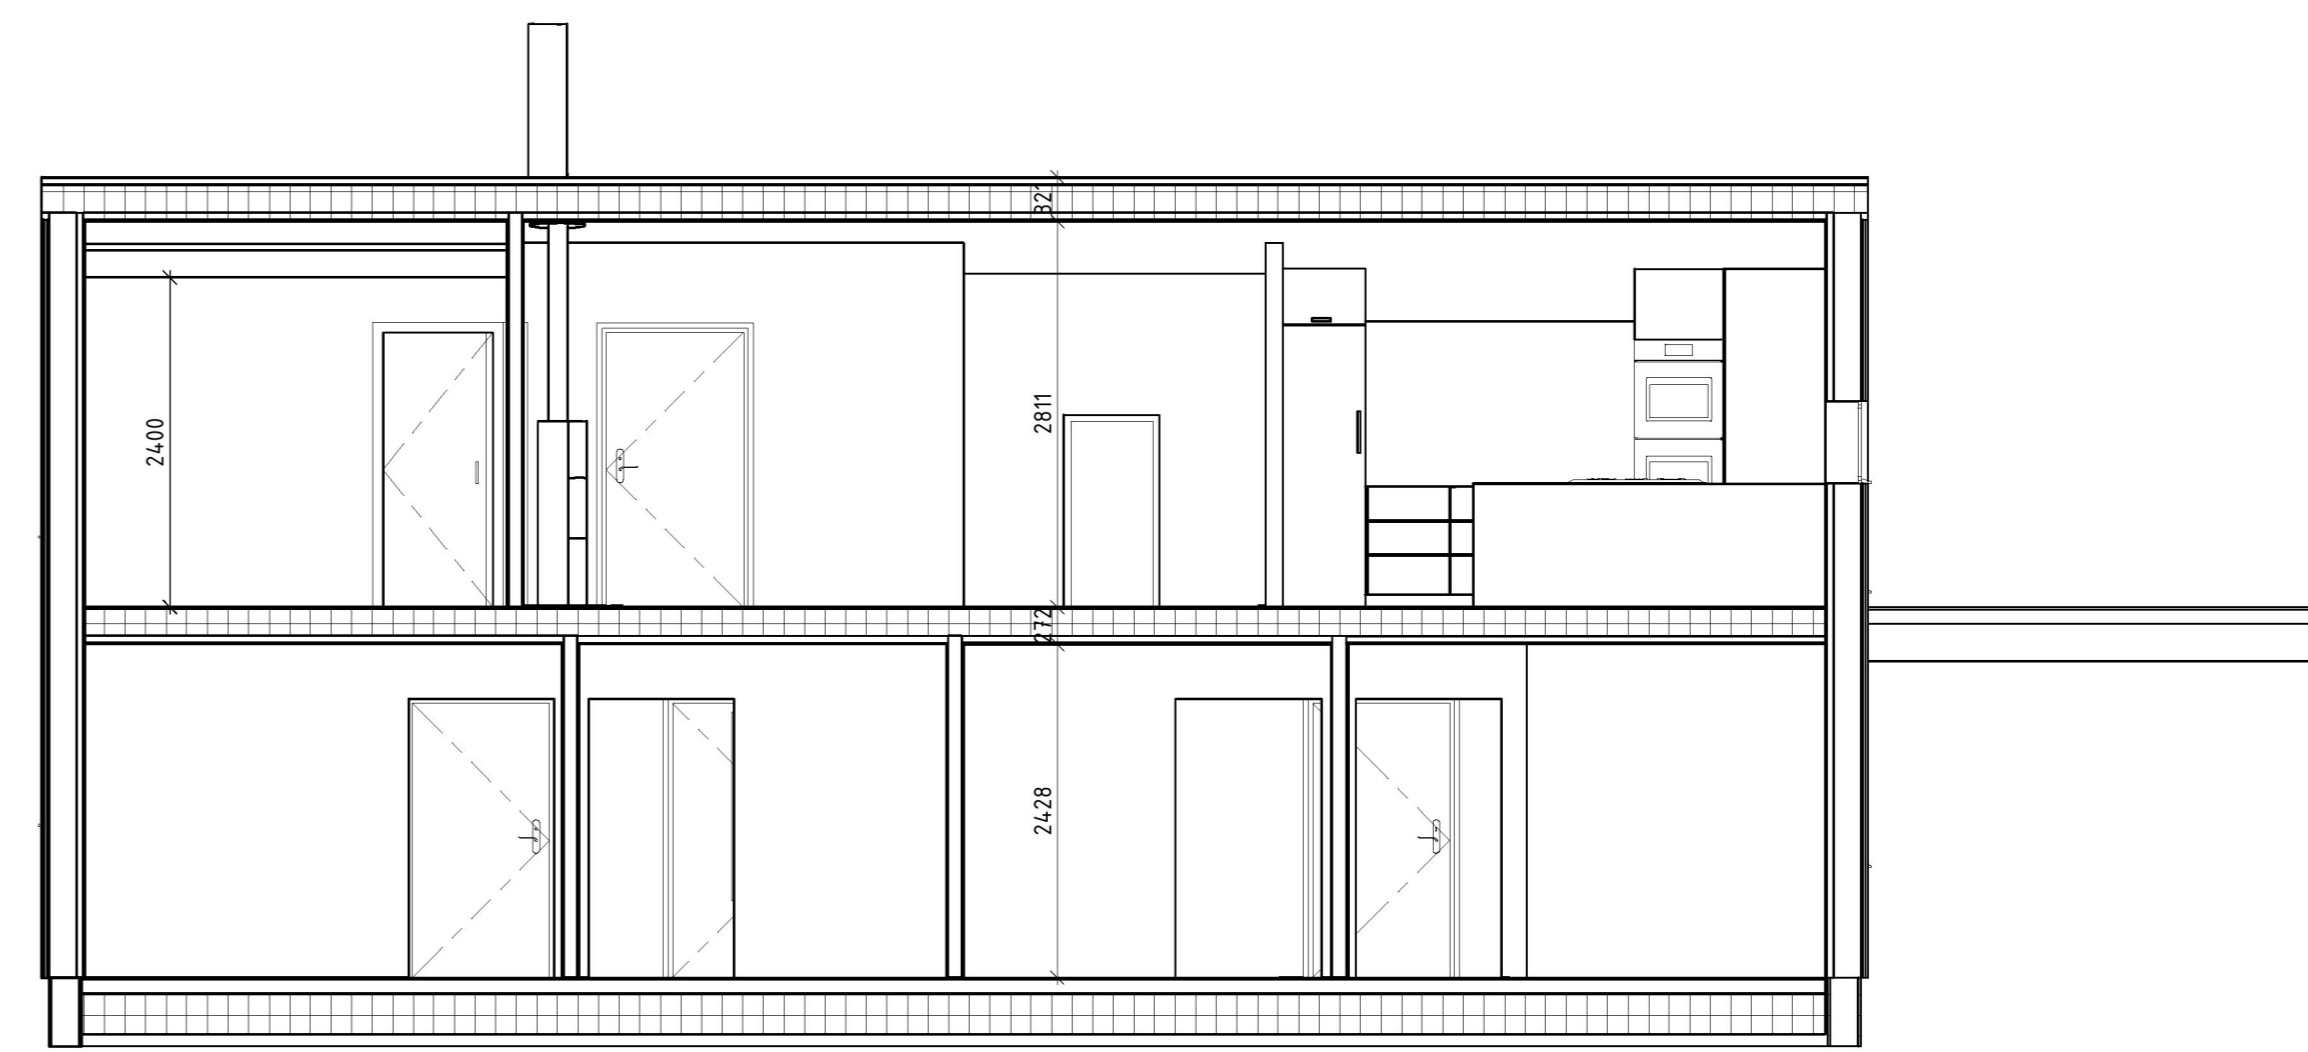

Snitt 1
1: 50

Snitt 2
1: 50

Fasade vest
1: 50

Fasade nord
1: 50

Fasade øst
1: 50

Fasade sør
1: 50

Enebolig Larsen Tina og Asbjørn Larsen	Proj. av	HL	Godkjenner	HL
	Sidemerknad	ML	Oppdragsleder	ML
	Fag	Designer	Approver	ML
	Date	17.01.23	Skala	1: 50
Siv.ing. Larsen AS	Oppdragsnr.	149388	Status	Skravestegning
	Tegningnr.	B-252	Titel	Snitt og fasader
			Rev.	0