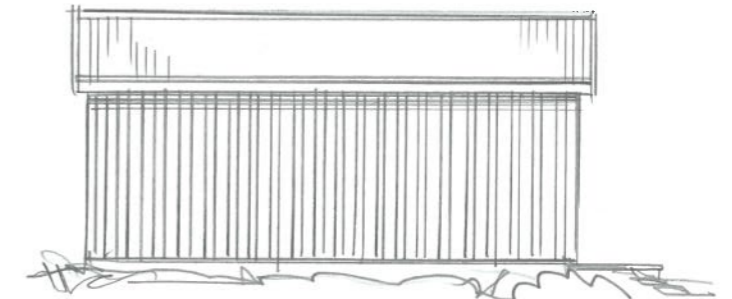

FASADE SØRVEST

|                            |                    |          |               |                       |
|----------------------------|--------------------|----------|---------------|-----------------------|
| Dato                       | Konst/Tegnet       | Godkjent | Målestokk     | Gnr.                  |
| 02.01.23                   | <i>[Signature]</i> |          | 1:50<br>1:100 | 50                    |
| FREDTUN LEIRPLASS          |                    |          |               | Bnr.                  |
| AUSTRE KARNØYV. 820 42BOS. |                    |          |               | 40                    |
| Tegn. nr.                  | PLAN/SNITT/FAS     |          |               | NAUST T.1<br>22m² BYA |
| 1                          |                    |          |               |                       |