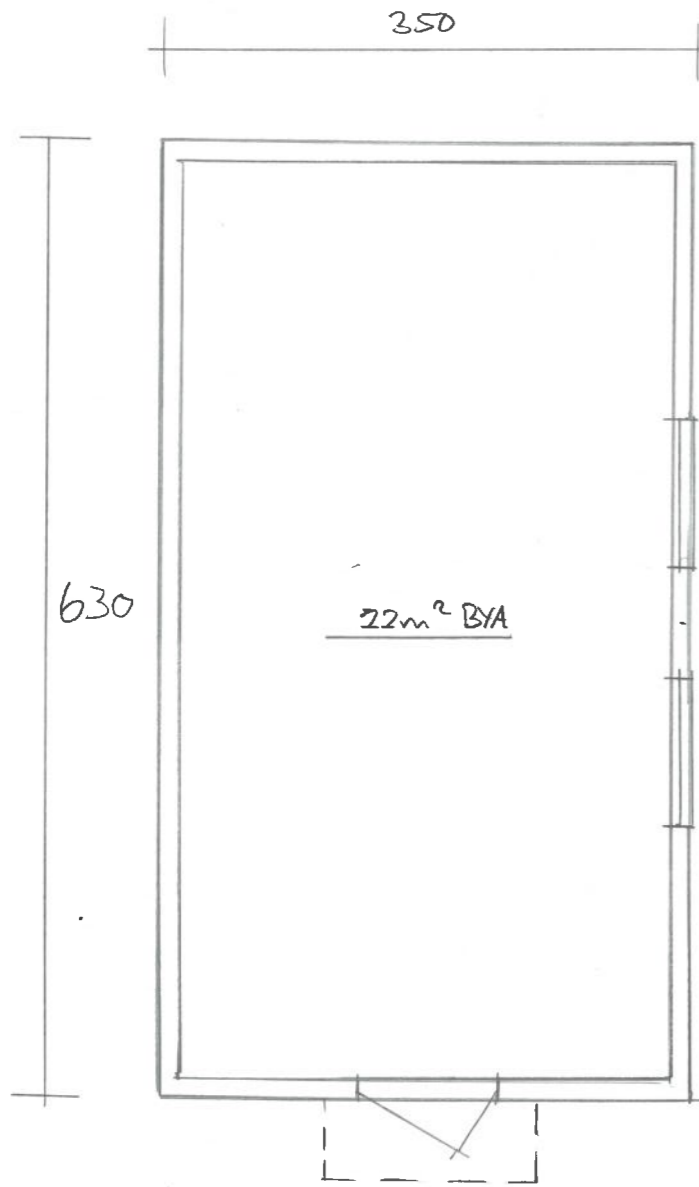

NAUST

PLAN

1:50

SNITT

FASADE SØRØST

FASADE NØRØST

1:100

FASADE NØRVEST

FASADE SØRVEST

|                            |                    |          |               |                       |
|----------------------------|--------------------|----------|---------------|-----------------------|
| Dato                       | Konst/Tegnet       | Godkjent | Målestokk     | Gnr.                  |
| 02.01.23                   | <i>[Signature]</i> |          | 1:50<br>1:100 | 50                    |
| FREDTUN LEIRPLASS          |                    |          |               | Bnr.                  |
| AUSTRE KARNØYV. 820 42BOS. |                    |          |               | 40                    |
| Tegn. nr.                  | PLAN/SNITT/FAS     |          |               | NAUST T.1<br>22m² BYA |
| 1                          |                    |          |               |                       |