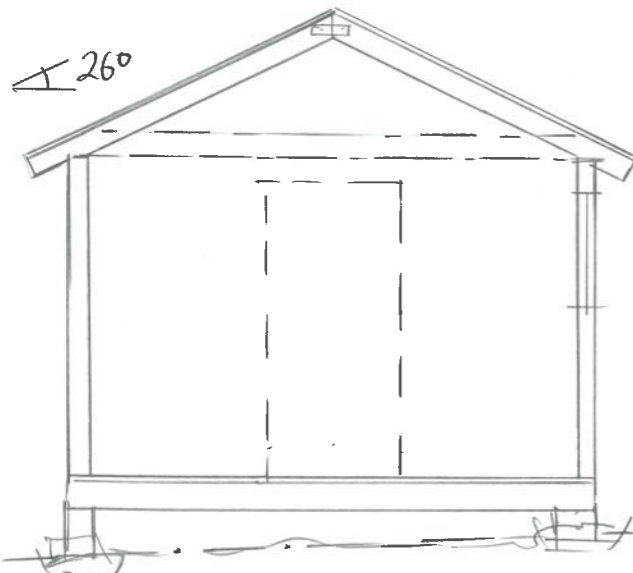

NAUST

PLAN

1:50

SNITT

FASADE SØRØST

FASADE NØRØST

1:100

FASADE NØRVEST

FASADE SØRVEST

|                            |                    |          |               |                       |
|----------------------------|--------------------|----------|---------------|-----------------------|
| Dato                       | Konst/Tegnet       | Godkjent | Målestokk     | Gnr.                  |
| 02.01.23                   | <i>[Signature]</i> |          | 1:50<br>1:100 | 50                    |
| FREDTUN LEIRPLASS          |                    |          |               | Bnr.                  |
| AUSTRE KARNØYV. 820 42BOS. |                    |          |               | 40                    |
| Tegn. nr.                  | PLAN/SNITT/FAS     |          |               | NAUST T.1<br>22m² BYA |
| 1                          |                    |          |               |                       |