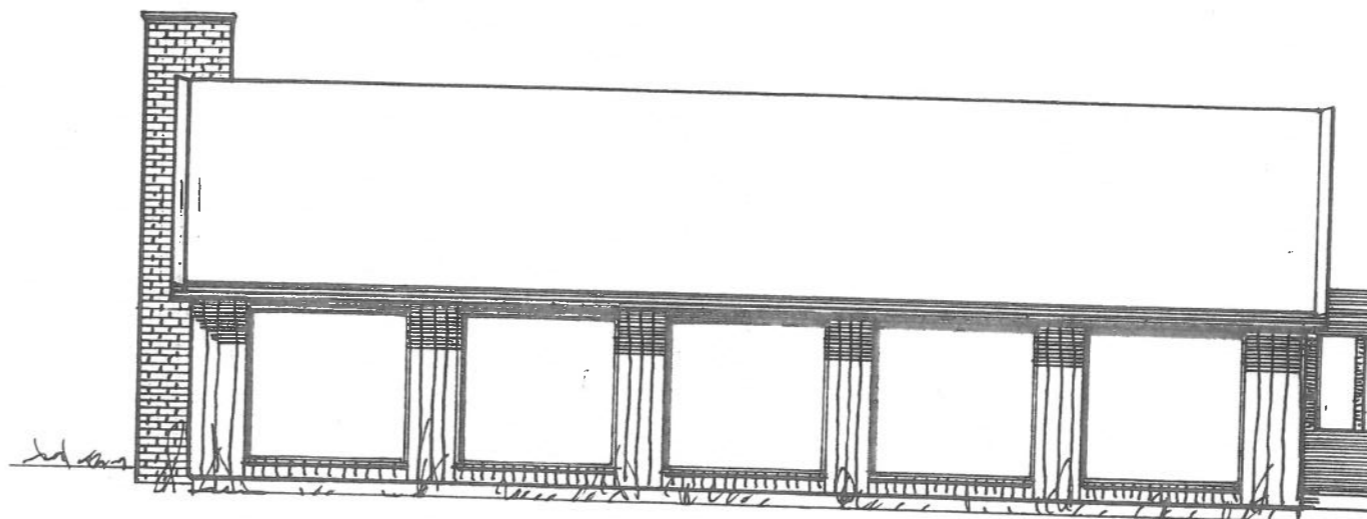

SØRVEST

SØRØST

NORDVÆST

BYGGERE FORENINGEN FREDTUN	MÅL 1:100	DATO 4/10-21
STED AUSTRE KARMØYVEI 82B 4280 SKUDENES HAVN	TEGN NR (315)	TEGNET AV Bjørn Eide
		TEGNING FASADER GNR 8NR 50/40