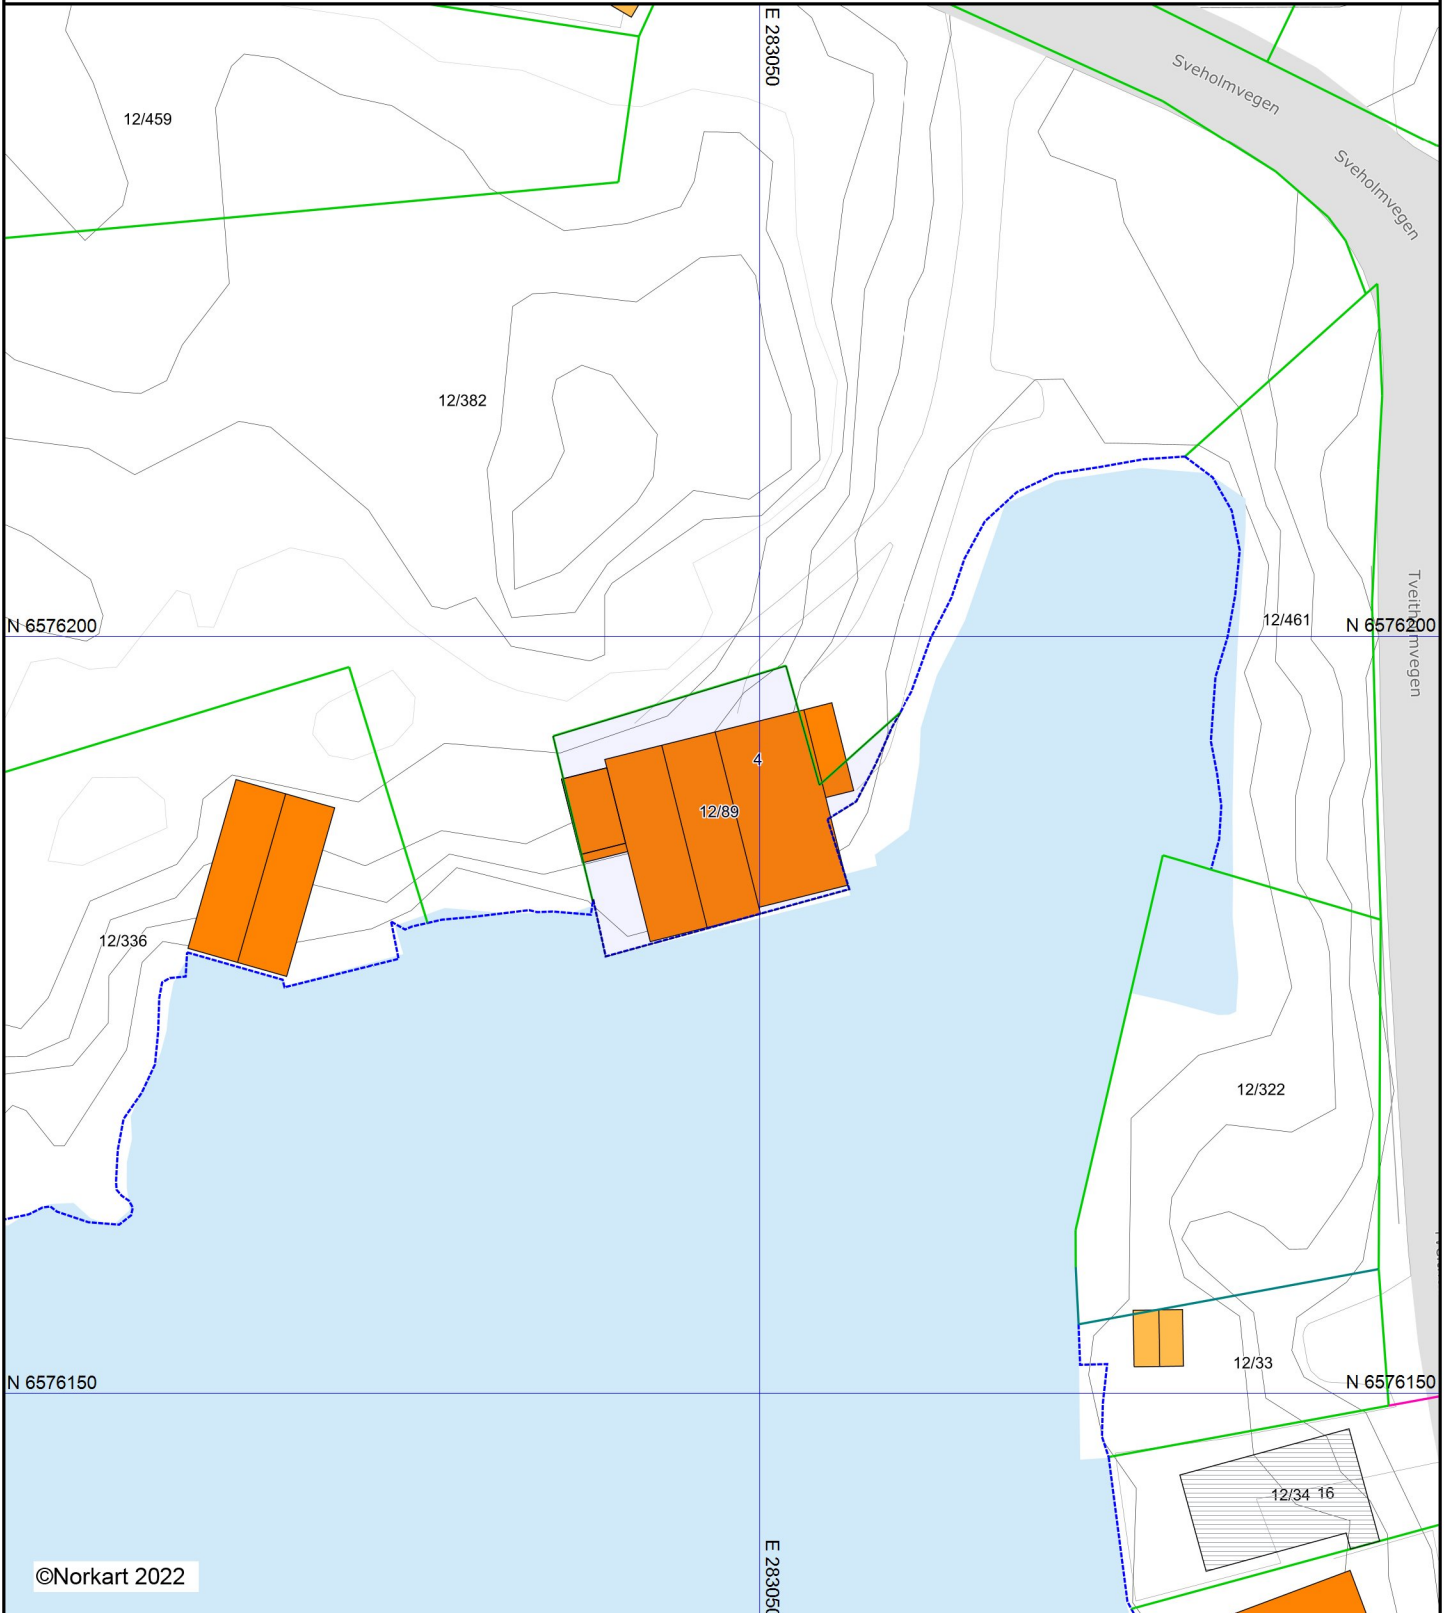

Karmøy kommune

Situasjonskart

Eiendom: 12/89
Adresse: Sveholmvegen 4
Dato: 15.11.2022
Målestokk: 1:500

UTM-32

- | | | | |
|---|--|-------------------------|----------------------|
| Eiendomsgr. nøyaktig ≤ 10 cm | Eiendomsgr. mindre nøyaktig $>200 \leq 500$ cm | Eiendomsgr. omtvistet | Hjelpelinje vannkant |
| Eiendomsgr. middels nøyaktig $>10 \leq 30$ cm | Eiendomsgr. lite nøyaktig ≥ 500 cm | Hjelpelinje veikant | Hjelpelinje fiktiv |
| Eiendomsgr. mindre nøyaktig $>30 \leq 200$ cm | Eiendomsgr. uvisst nøyaktighet | Hjelpelinje punkt feste | |

©Norkart 2022

- 1) Det tas forbehold om feil i kartgrunnlaget
- 2) Ved utskrift fra PDF-fil kan målestokken bli unøyaktig