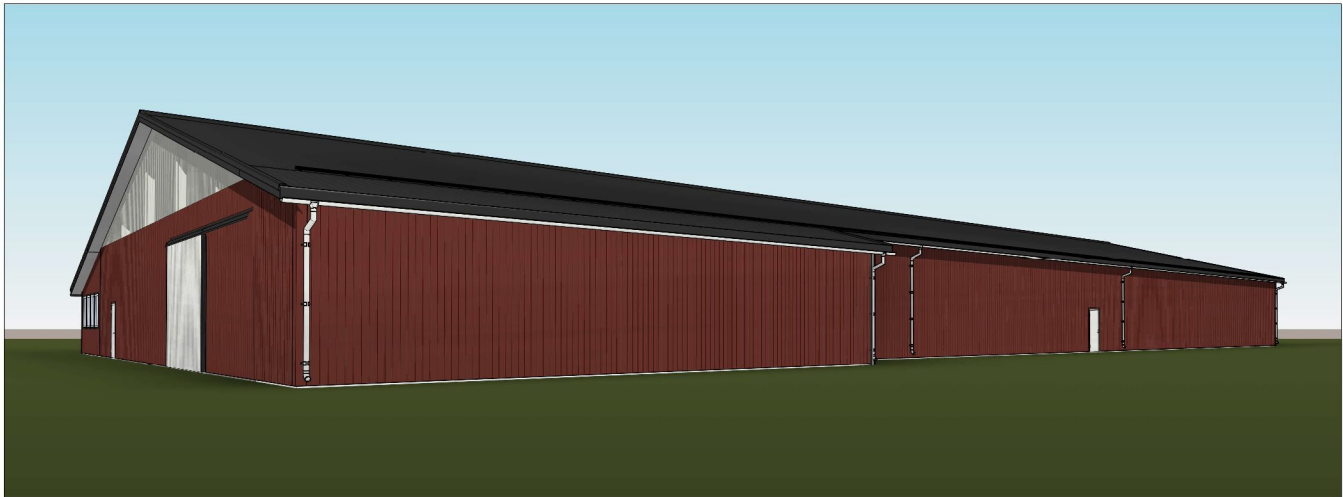

2 3D Perspektiv 2

C	19.12.22	SL	Rev. lsh. endringer til kontrakt, ref. mell 19.12.
B	12.12.22	SL	Rev. vinduer, porter, innredning, åpning i vent
A	28.11.22	SL	Rev. lengde, vent, vinduer, port
Rev.	Data	Sign	Endring ref. til
BORGA			
Bygg uten bekymringer			
Spylebergveien 164, 1820 Spyleberg, Norge Tel: +47 69 67 80 28 www.borga.no		Hospitalsgatan 11 532 37 Skara, Sverige Tel: +46 (0) 511 34 77 11 www.borga.se	
Kontraktstegning			
Prosjektleder: Nord-Kamøy Rådeklubb			
Prosjektadresse: Kamøy			
Prosjektleder:	Tegnet av:	Kontrollert av:	Sei/gert:
-	SL	-	RN
Tegningstittel: 3D Visualisering			
Prosjektnummer:	Dato:	Tegningsnummer:	
-	2022-11-23	E3	
Alle rettigheter er forbeholdt Borga Ståbygg AS. For mer informasjon, kontakt oss på www.borga.no