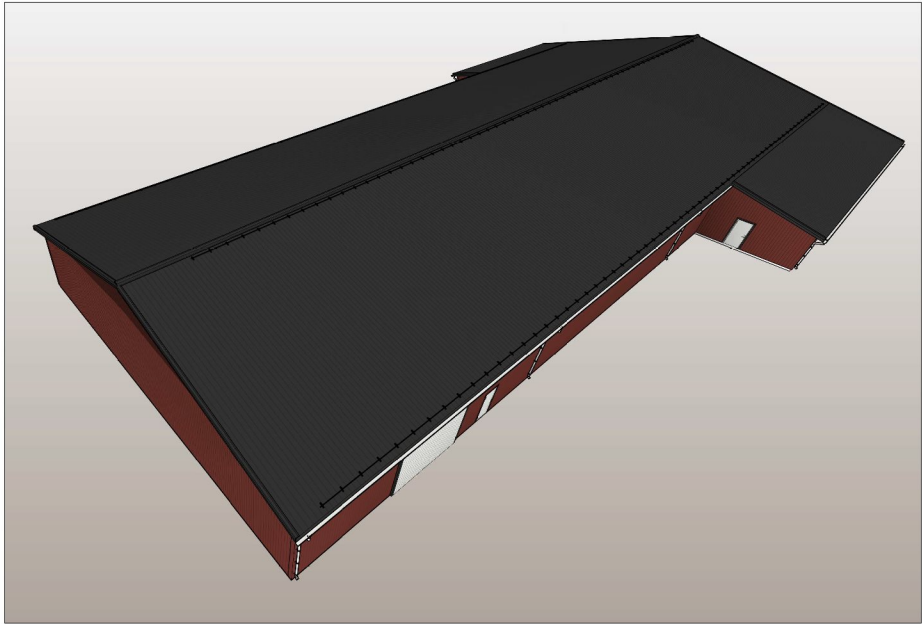

1 3D Perspektiv