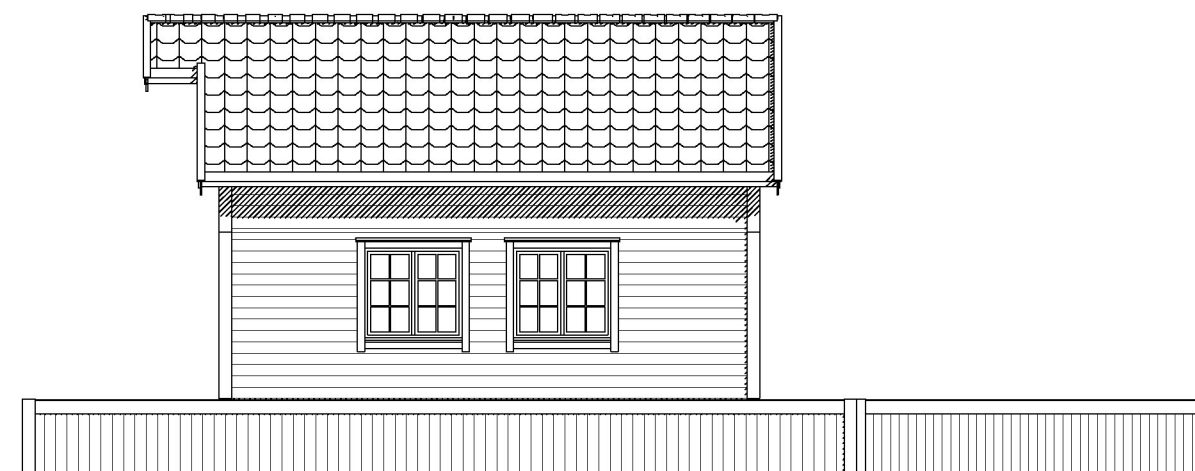

Fasade nord

Fasade vest

Fasade sør

Fasade øst

Plan 1 etg

Plan 2 etg

Snitt A:A

Sjøhus

**HR**  
**RASMUSSEN**  
**BYGG**  
 hjr.no

© Tegningen er beskyttet i.h.t. lov om opphavsrett.

Tiltakshaver: Odd Helge Fjellheim

Byggeplass: Veavågen

Kommune: Karmøy

Gnr: 2 Bnr: 204 Mål: 1 : 100

Plan og snitt