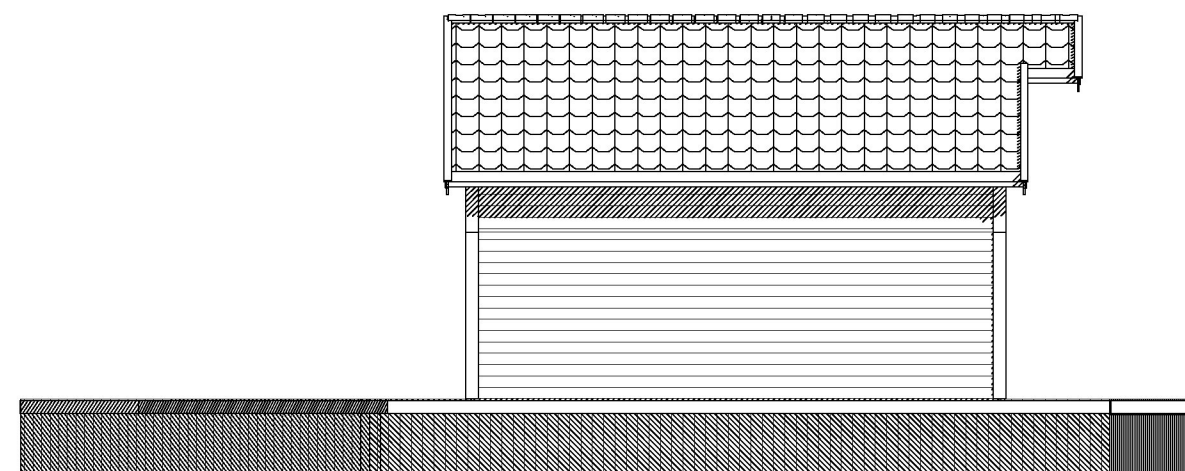

Fasade nord

Fasade vest

Fasade sør

Fasade øst

Plan 1 etg

Plan 2 etg

Snitt A:A

Sjøhus

**HR**  
**RASMUSSEN**  
**BYGG**  
 hjr.no

© Tegningen er beskyttet i.h.t. lov om opphavsrett.

Tiltakshaver: Odd Helge Fjellheim

Byggeplass: Veavågen

Kommune: Karmøy

Gnr: 2 Bnr: 204 Mål: 1 : 100

Plan og snitt