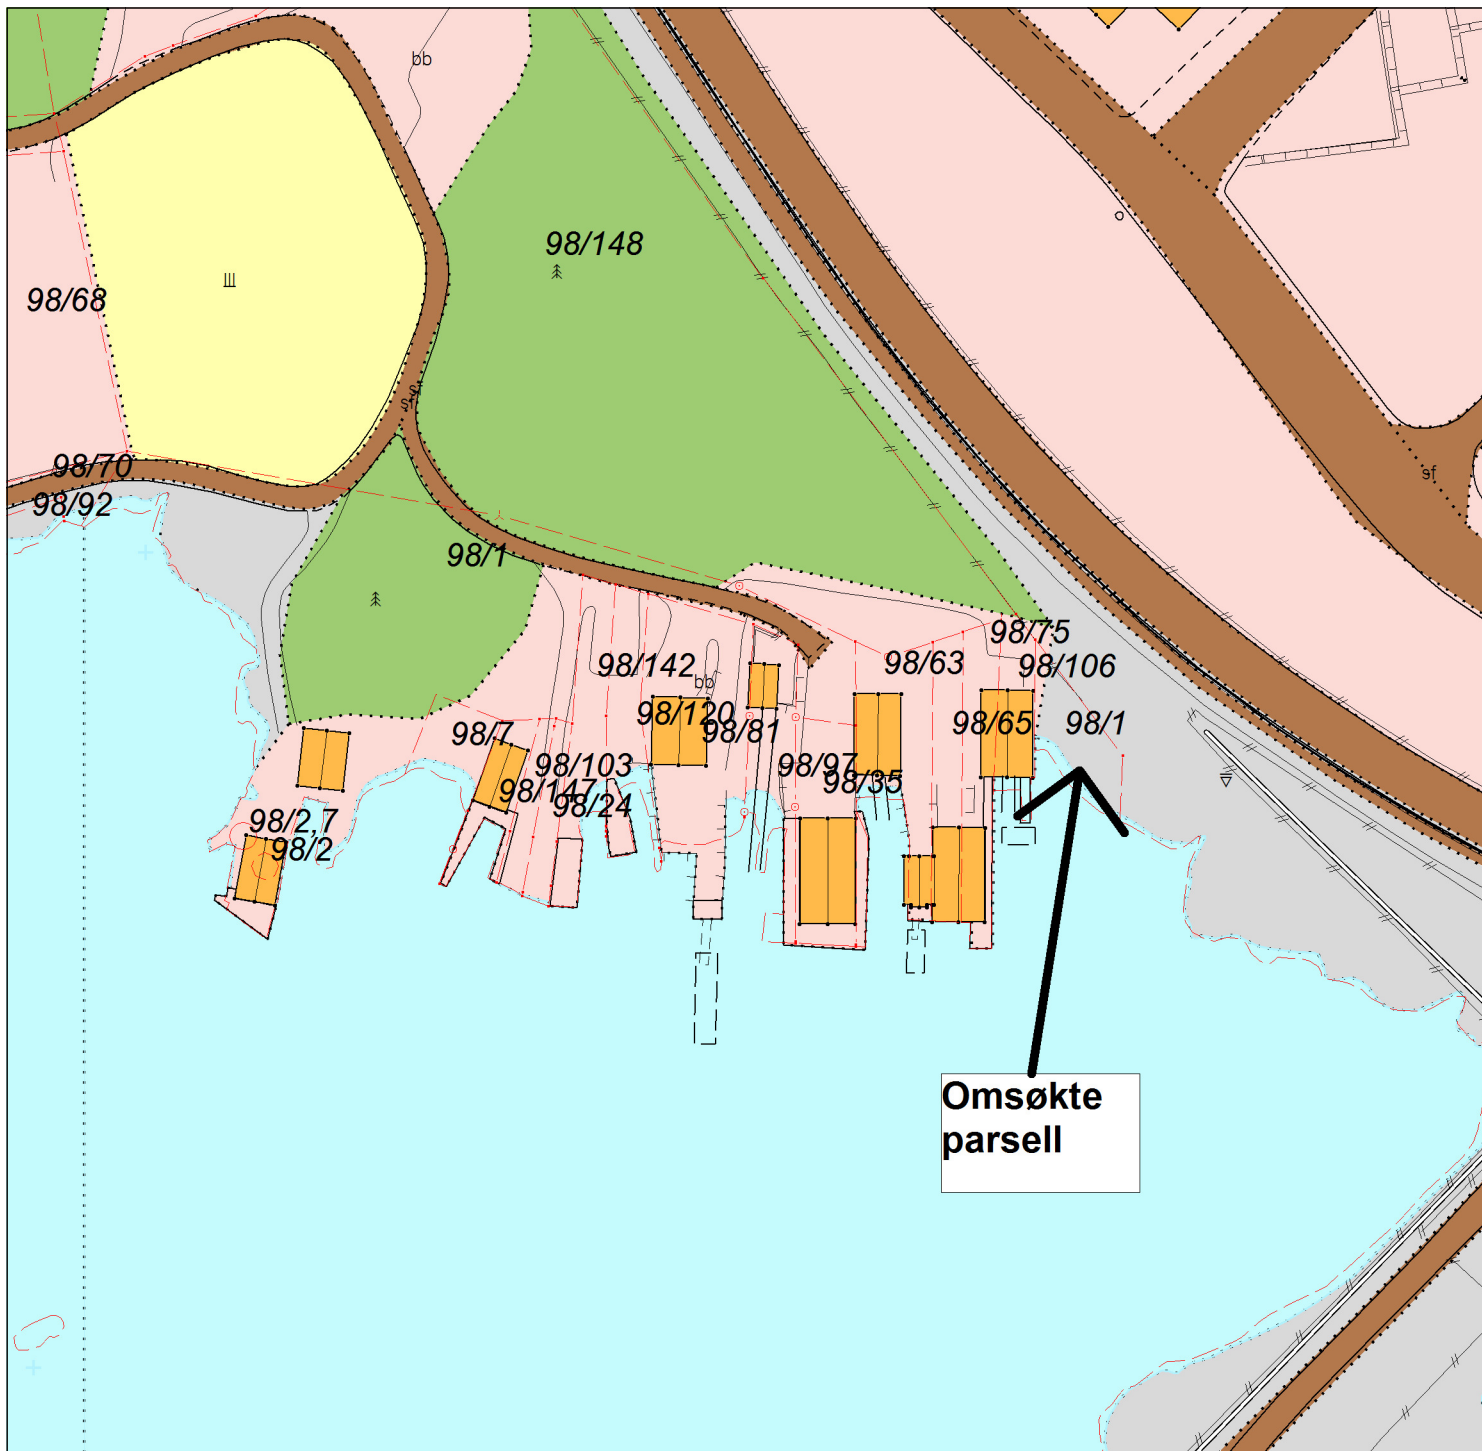

MARKSLAGSKART

Gnr/Bnr : 98/1
Dato : 12.12.2022
Målestokk: 1:1000

KARMØY KOMMUNE
SEKTOR AREAL OG BYGGESAK

NB: Kartet kan inneholde feil,
noen grenser er usikre.

Tegnforklaring:

Eiendomsgrense målt	
Eiendomsgrense usikker	
Bonitetsgrense	
Bebyggd	

Fulldyrka jord	
Overflatedyrka jord	
Innmarksbeite	
Skog	
Åpen fastmark	
Myr	