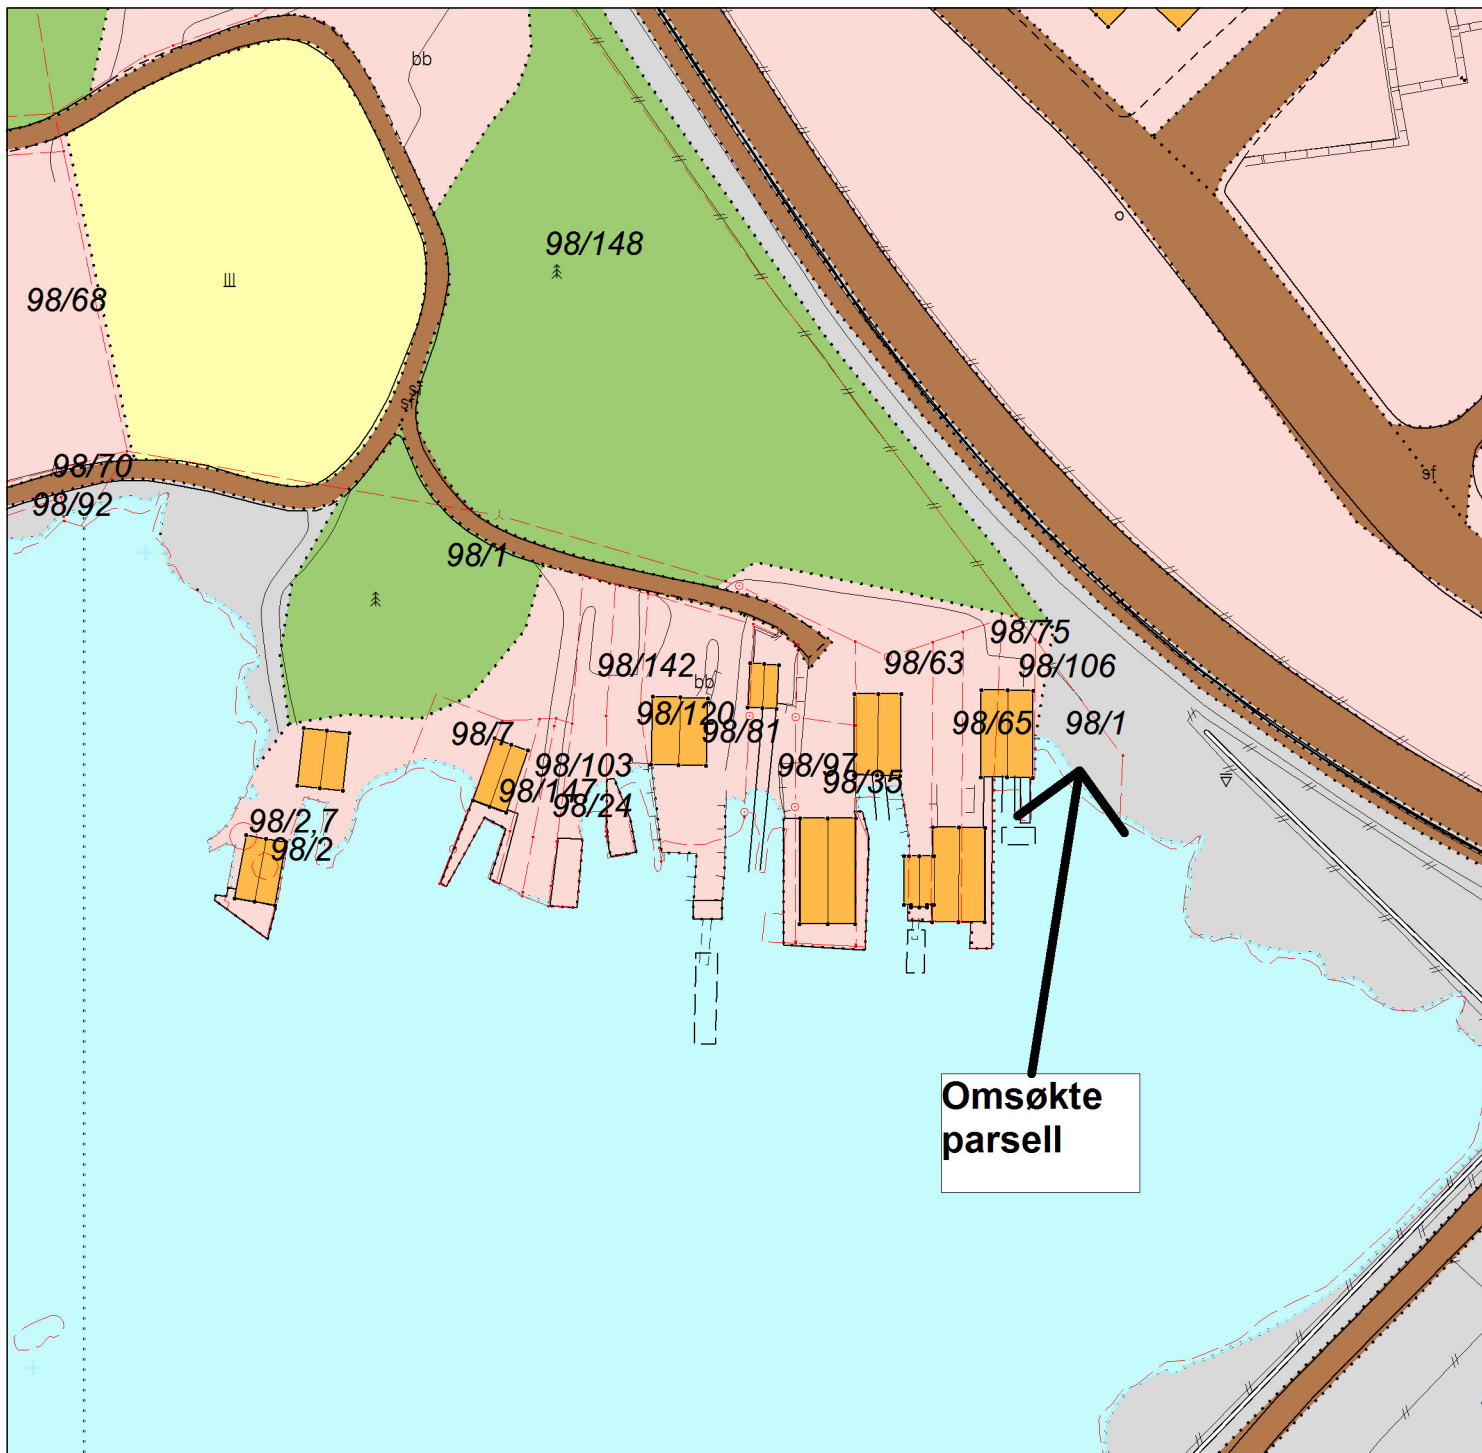

# MARKSLAGSKART

Gnr/Bnr : 98/1  
Dato : 12.12.2022  
Målestokk: 1:1000

KARMØY KOMMUNE  
SEKTOR AREAL OG BYGGESAK

NB: Kartet kan inneholde feil,  
noen grenser er usikre.

## Tegnforklaring:

Eiendomsgrense målt	
Eiendomsgrense usikker	
Bonitetsgrense	
Bebyggd	

Fulldyrka jord	
Overflatedyrka jord	
Innmarksbeite	
Skog	
Åpen fastmark	
Myr	