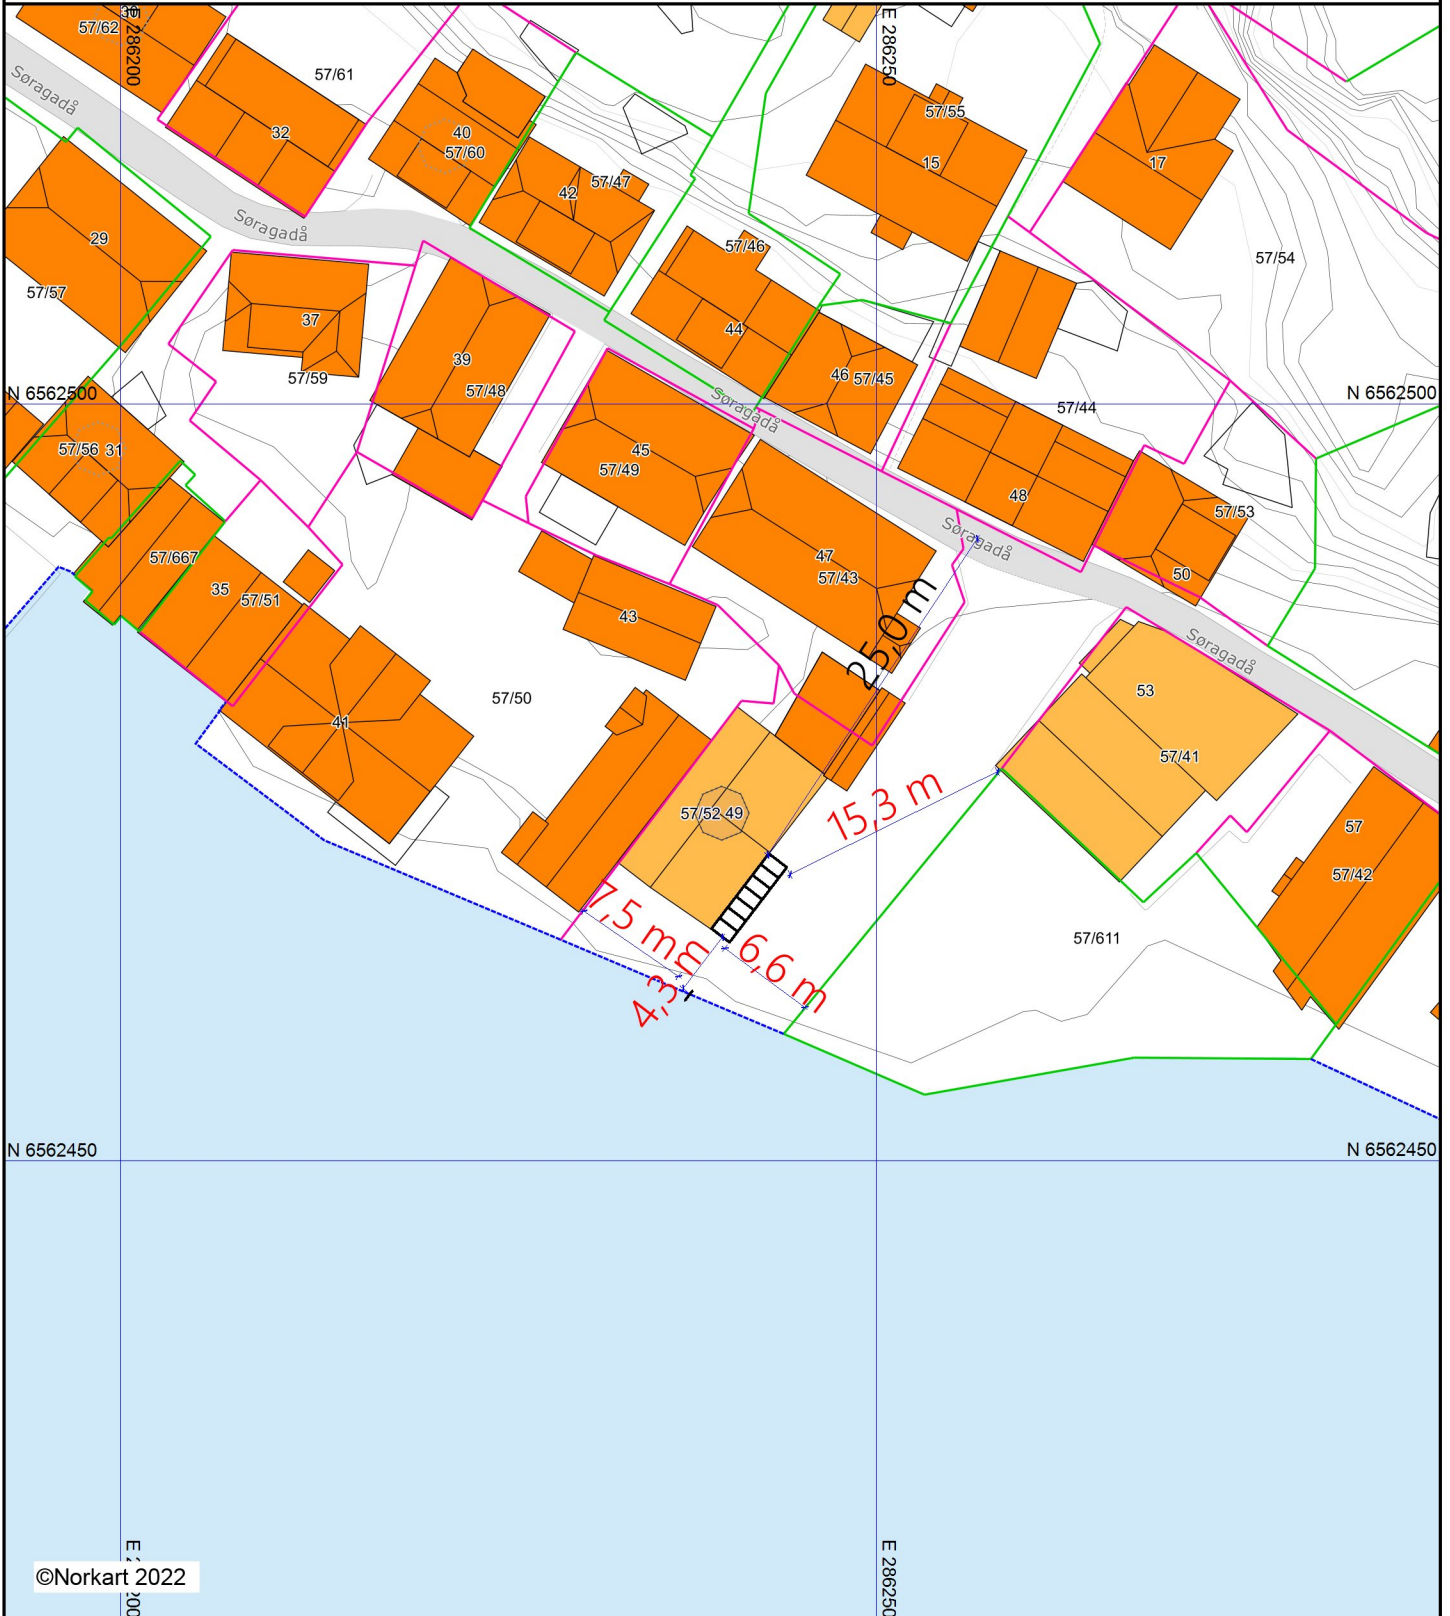

Karmøy kommune

Situasjonskart

Eiendom: 57/52
 Adresse: Søragedå 49
 Dato: 16.12.2022
 Målestokk: 1:500

Tåkeler 'D'

UTM-32

Eiendomsgr. nøyaktig <= 10 cm	Eiendomsgr. mindre nøyaktig >200<=500 cm	Eiendomsgr. omtvistet	Hjelpelinje vannkant
Eiendomsgr. middels nøyaktig >10<=30 cm	Eiendomsgr. lite nøyaktig >=500 cm	Hjelpelinje veikant	Hjelpelinje fiktiv
Eiendomsgr. mindre nøyaktig >30<=200 cm	Eiendomsgr. uviss nøyaktighet	Hjelpelinje punktfaste	

1) Det tas forbehold om feil i kartgrunnlaget
 2) Ved utskrift fra PDF-fil kan målestokken bli unøyaktig