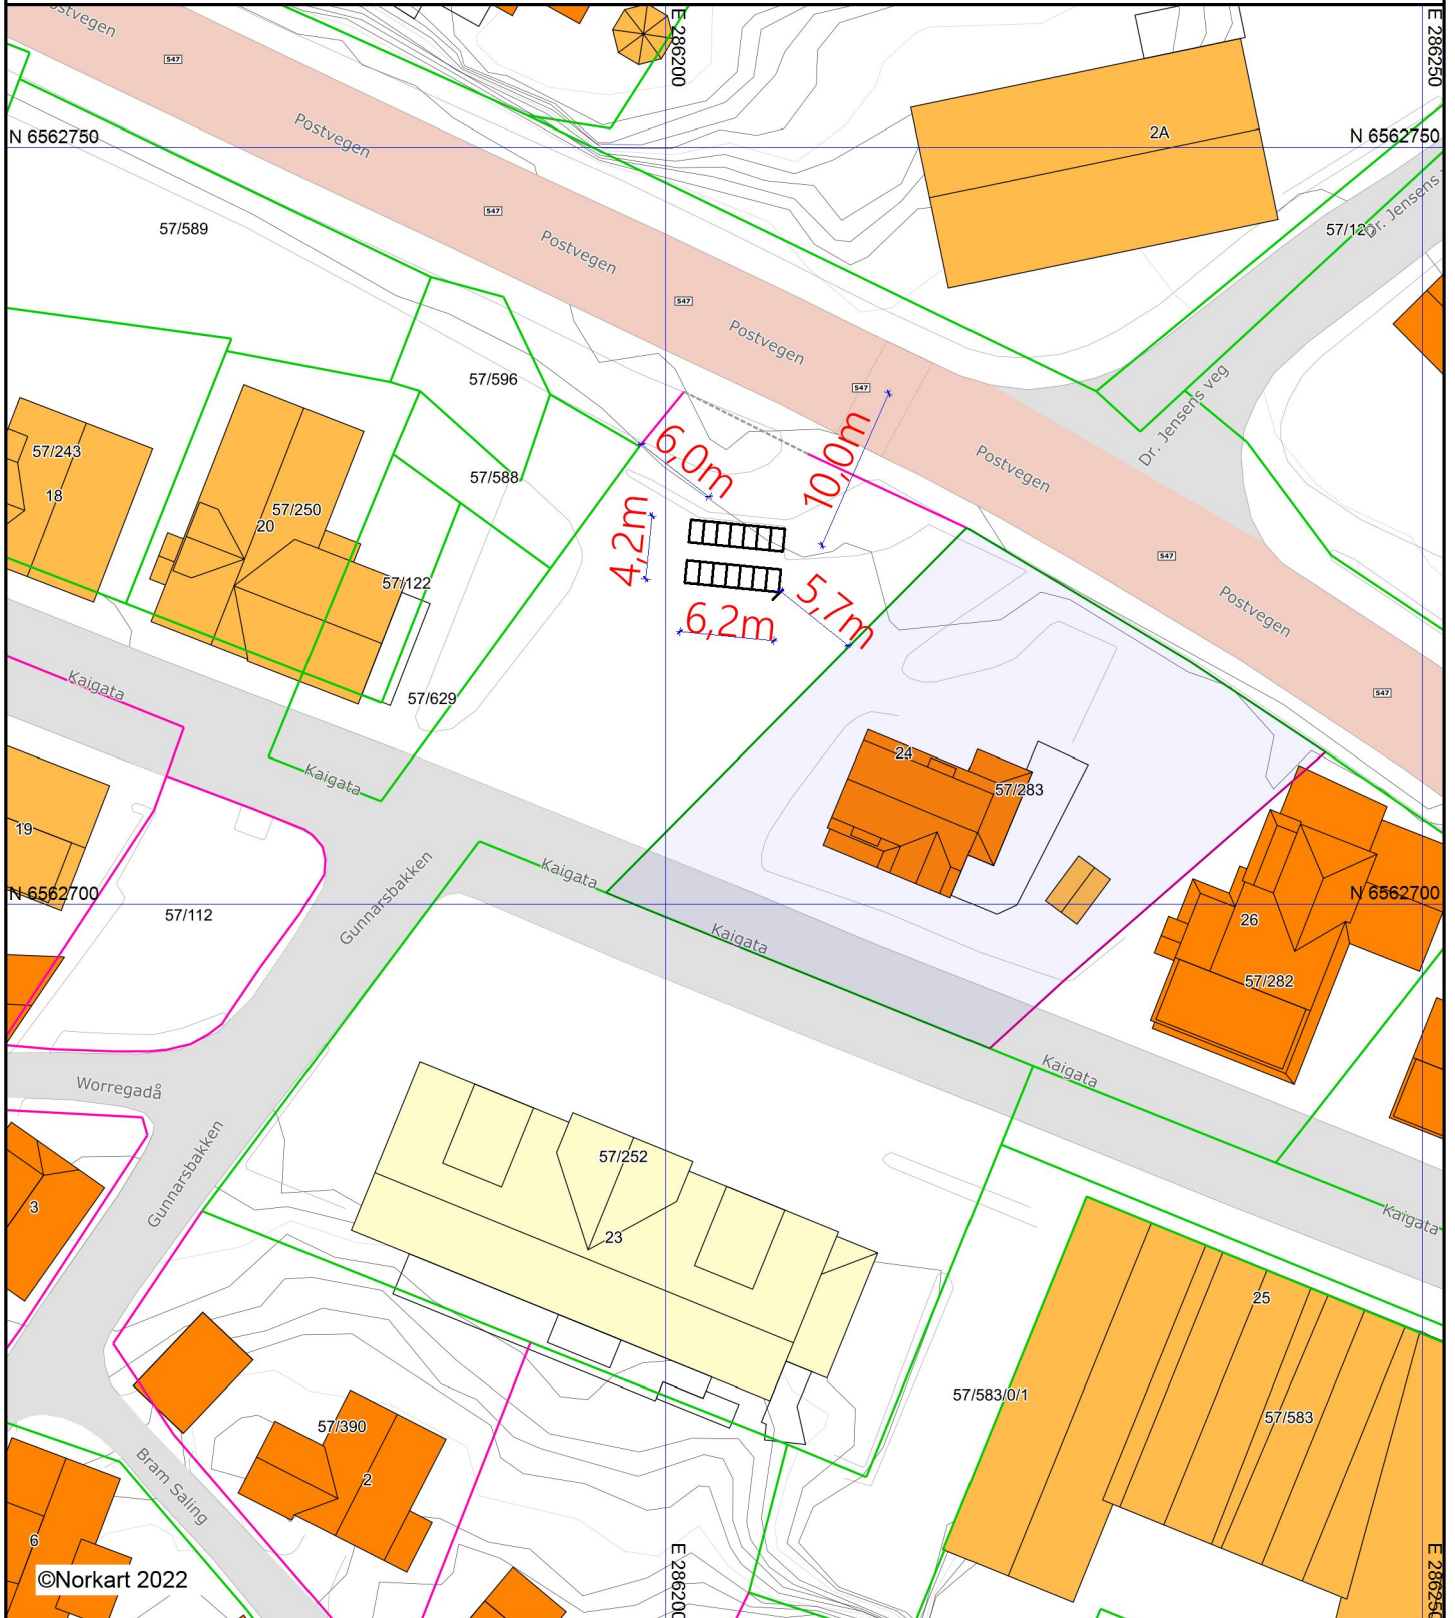

Karmøy kommune

Situasjonskart

Eiendom: 57/283
 Adresse: Kaigata 24
 Dato: 15.12.2022
 Målestokk: 1:500

Kaigata 'B'

UTM-32

Eiendomsgr. nøyaktig ≤ 10 cm	Eiendomsgr. mindre nøyaktig $>200 \leq 500$ cm	Eiendomsgr. omtvistet	Hjelpelinje vannkant
Eiendomsgr. middels nøyaktig $>10 \leq 30$ cm	Eiendomsgr. lite nøyaktig ≥ 500 cm	Hjelpelinje veikant	Hjelpelinje fiktiv
Eiendomsgr. mindre nøyaktig $>30 \leq 200$ cm	Eiendomsgr. uvisst nøyaktighet	Hjelpelinje punkt feste	

©Norkart 2022

- 1) Det tas forbehold om feil i kartgrunnlaget
- 2) Ved utskrift fra PDF-fil kan målestokken bli unøyaktig

2023-01-06 Situasjonskart E-01_ ArEsp