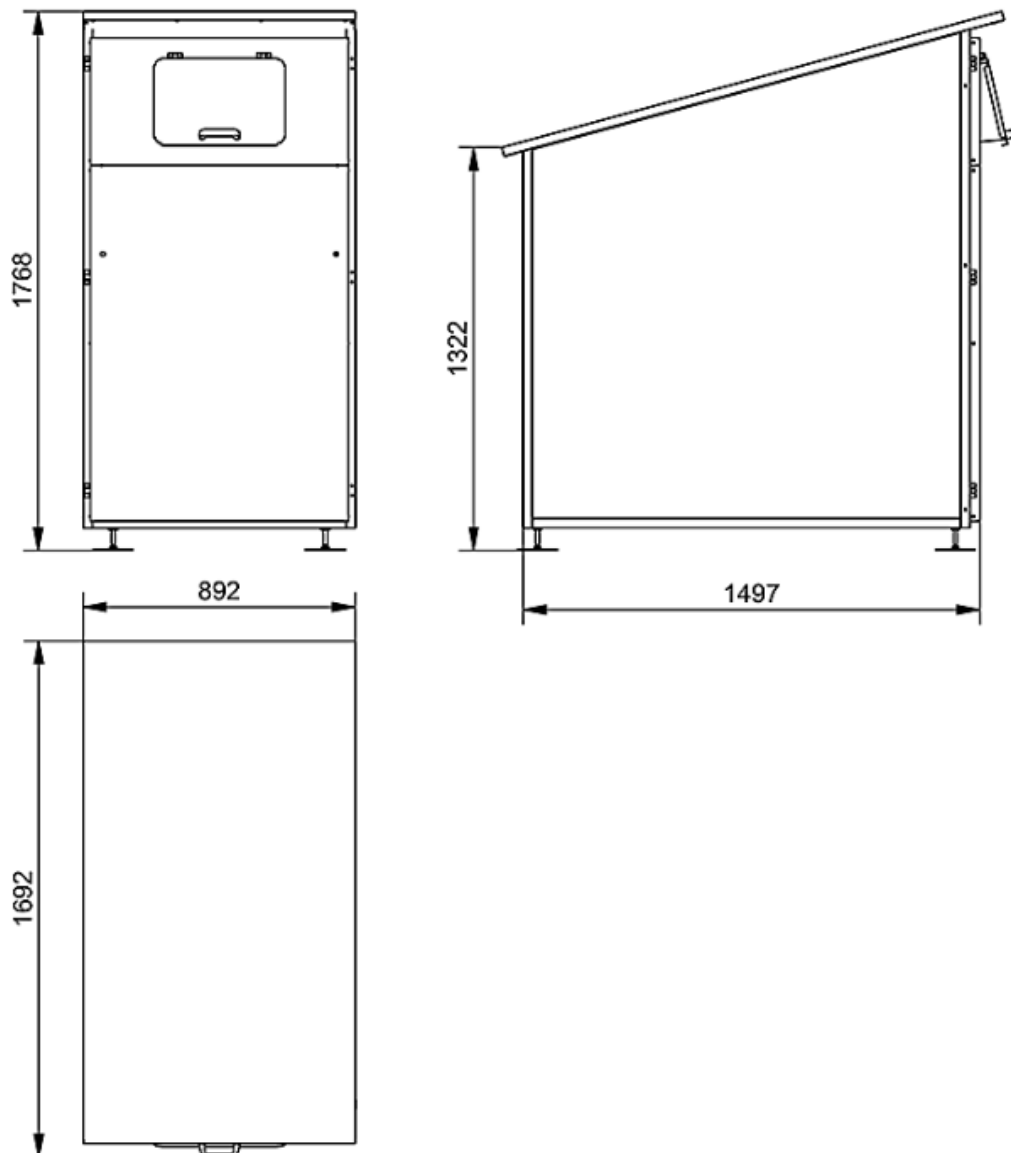

Vedlegg E-1:

Eksempel på skap- farge og profilering kan velges.

Beholderne vil bli plassert inne i brannsikre skap med innkastluker, som også kan utstyres med elektronikk for identifisering, eller mekaniske låser for å begrense tilgang.

Skapene har følgende mål: 90 cm brede og 150cm dype. Innkast på kortsiden. Vi ber om et samarbeid med Rogaland fylkeskommune for å komme frem til best mulig visuelt uttrykk.

Se vedlagt skisse av skap under:

Eksempel på avfallsskap, skisse fra Pakkhuset/Tåkelurfabrikken.