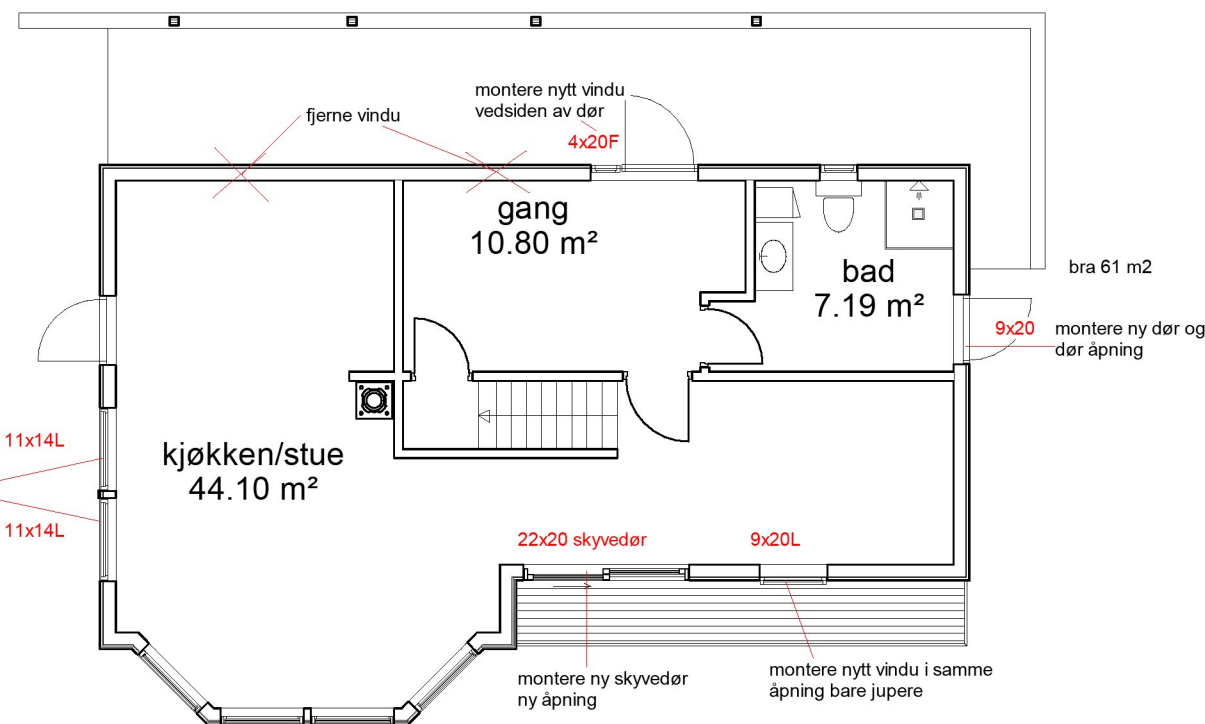

innredning av kjeller

bra kjeller 55 m2  
 bra 1 eta 61 m2  
 sum bra 116 m2

plan kjeller  
 1 : 100

plan 1 eta  
 1 : 100

REV:	DATO:	REVISJON:	SIGN:

# Byggdetalj

TILTAKSHAVER: Helge Gabrielsen	
BYGGEPLASS: 108/6	HARALDSGATEN 215 5525 HAUGESUND
GNR./BNR: 108/6	TLF: 99091140
KOMMUNE: Karmøy	www.byggdetalj.no einar@byggdetalj.no

TEGN, INNHOLD: plan	TILTAKSART: innredning fasade endring	MÅL: 1:100
PROSJEKT: Fasade endring og innredning av kjeller		
TEGNET AV: EINAR JENSEN	DATO: 19.01.2023	SIGN: EJ
PROSJEKT.TEGN. NR.:		