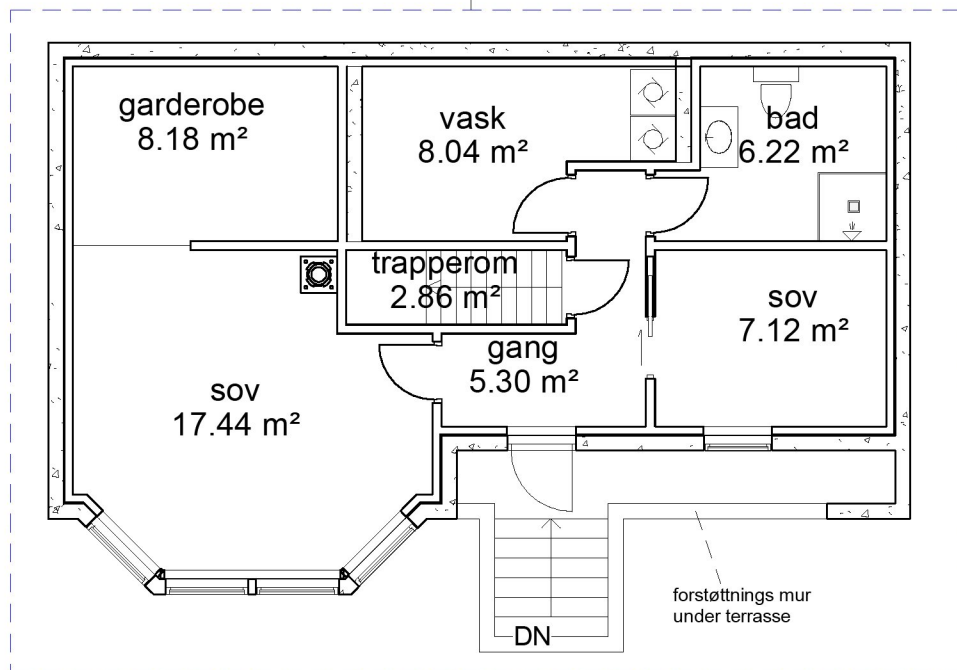

innredning av kjeller

bra kjeller 55 m2  
 bra 1 eta 61 m2  
 sum bra 116 m2

plan kjeller  
 1 : 100

plan 1 eta  
 1 : 100

REV:	DATO:	REVISJON:	SIGN:

# Byggdetalj

TILTAKSHAVER: Helge Gabrielsen	
BYGGEPLASS: 108/6	HARALDSGATEN 215 5525 HAUGESUND
GNR./BNR: 108/6	TLF: 99091140
KOMMUNE: Karmøy	www.byggdetalj.no einar@byggdetalj.no

TEGN, INNHOLD: plan	TILTAKSART: innredning fasade endring	MÅL: 1:100
PROSJEKT: Fasade endring og innredning av kjeller		
TEGNET AV: EINAR JENSEN	DATO: 19.01.2023	SIGN: EJ
PROSJEKT.TEGN. NR.:		