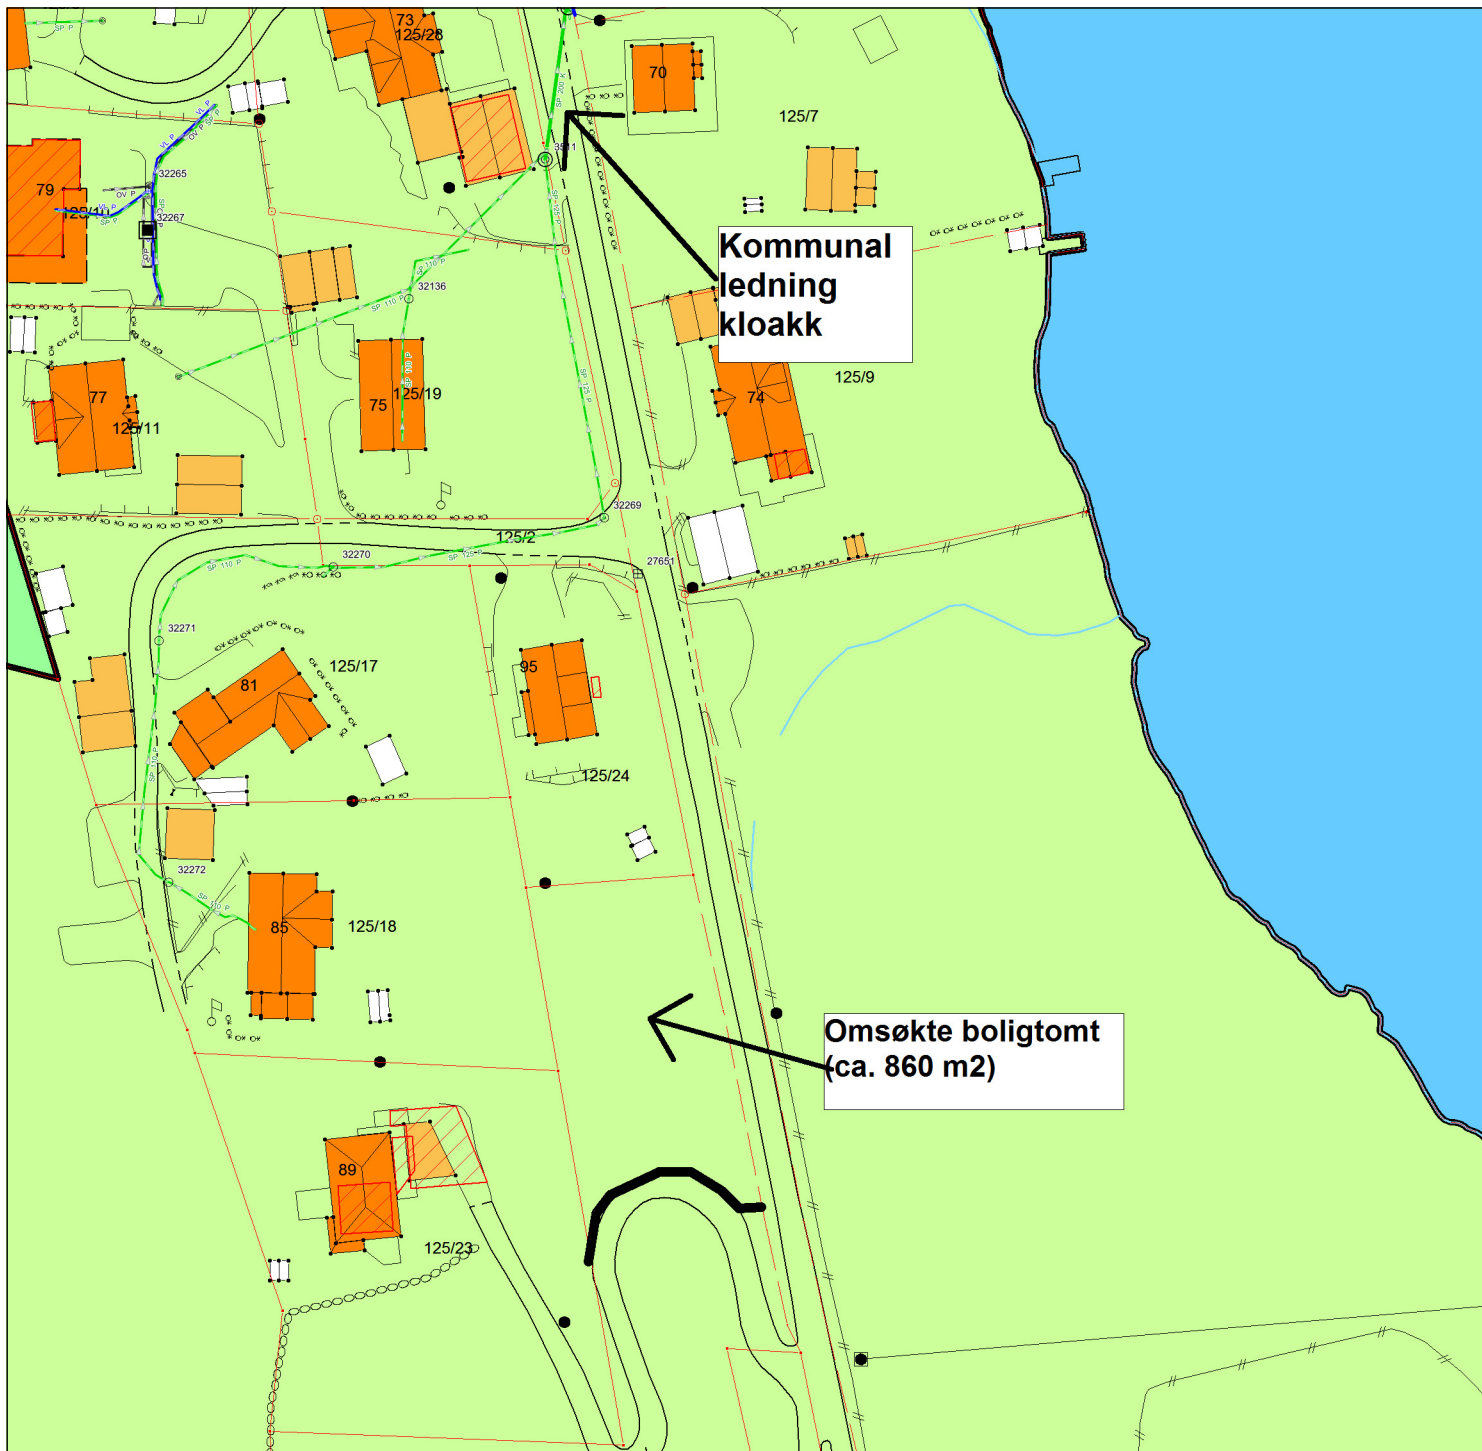

MARKSLAGSKART

OVERSIKT

Gnr/Bnr : 125/2 - Boligtomt

Dato : 13.02.2023

Målestokk: 1:1000

KARMØY KOMMUNE
SEKTOR AREAL OG BYGGESAK

NB: Kartet kan inneholde feil,
noen grenser er usikre.

Tegnforklaring:

Eiendomsgrense målt

Eiendomsgrense usikker

Bonitetsgrense

Bebygg

Fulldyrka jord

Overflatedyrka jord

Innmarksbeite

Skog