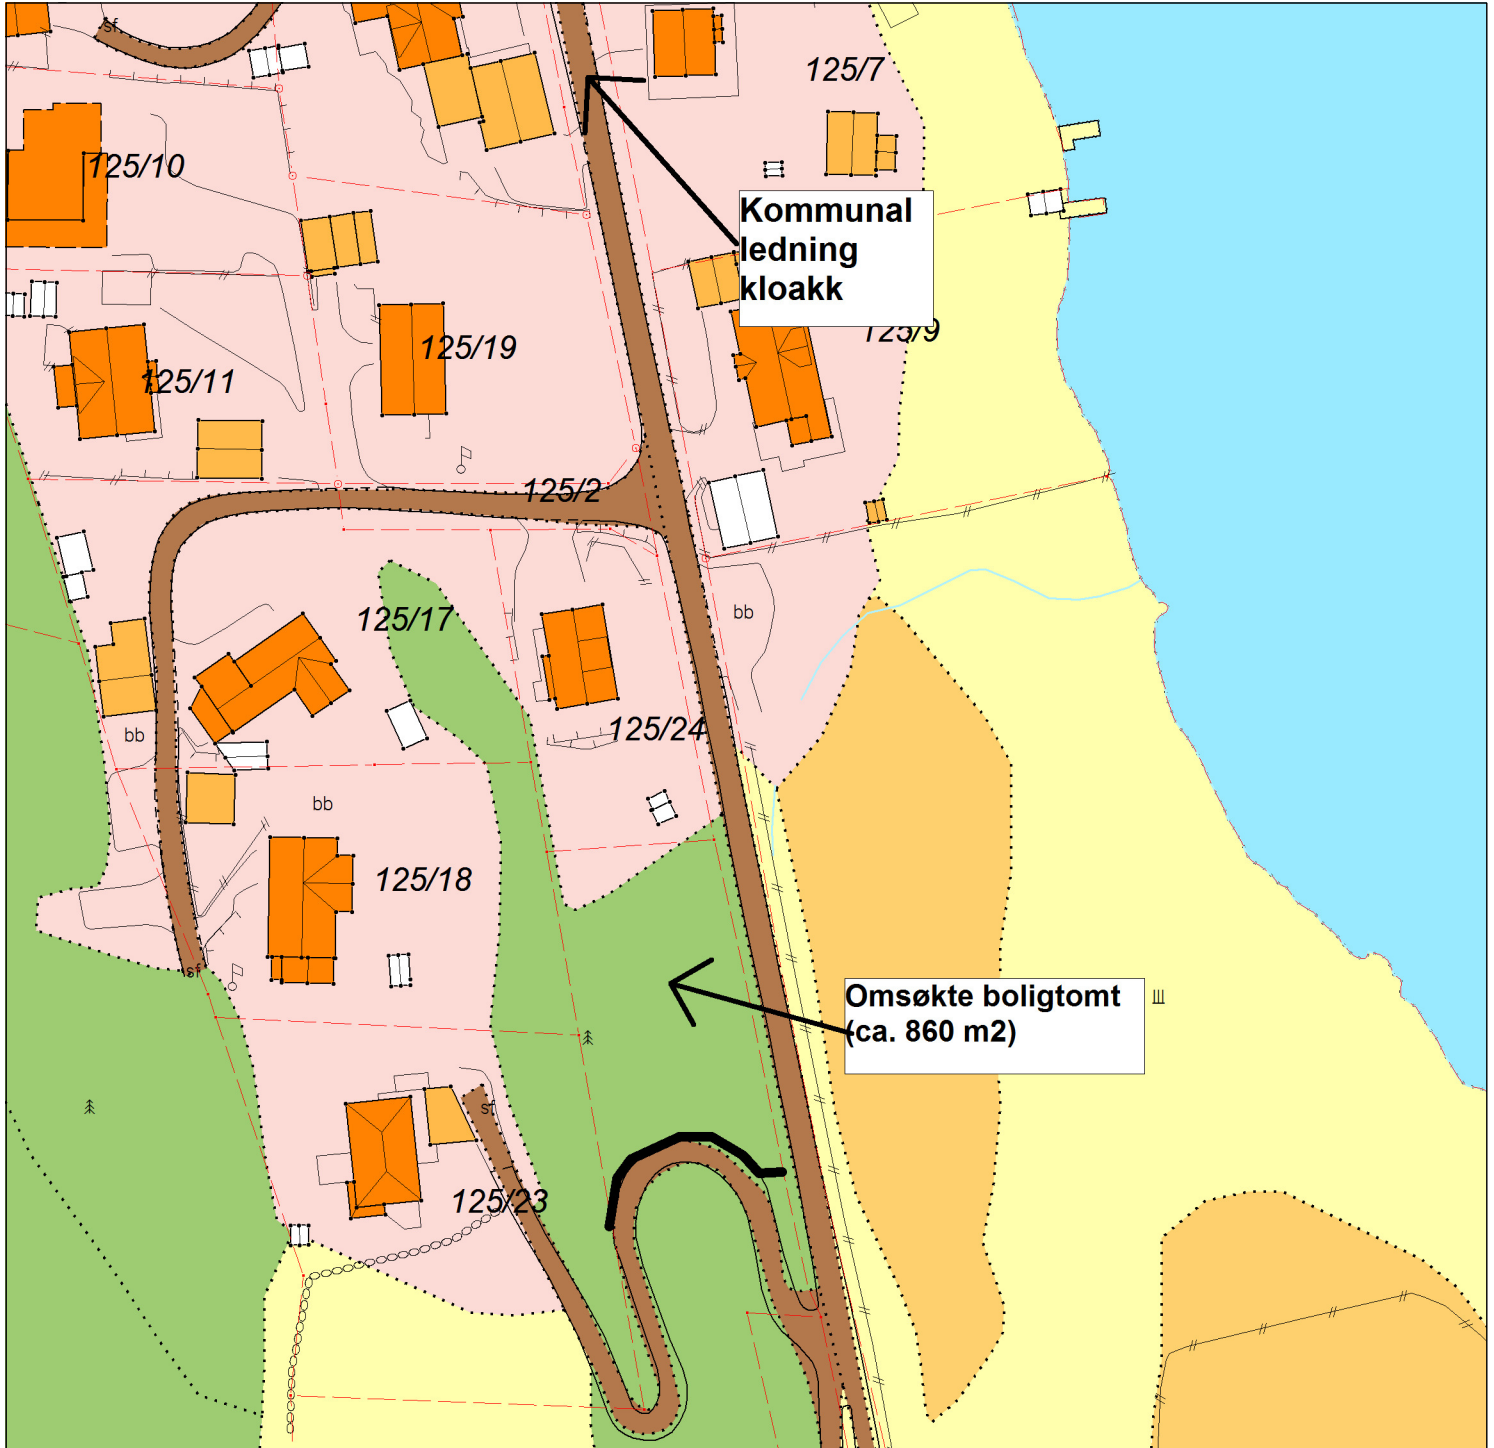

MARKSLAGSKART

OVERSIKT

Gnr/Bnr : 125/2 - Boligtomt
Dato : 13.02.2023
Målestokk: 1:1000

KARMØY KOMMUNE
SEKTOR AREAL OG BYGGESAK

NB: Kartet kan inneholde feil,
noen grenser er usikre.

Tegnforklaring:

Eiendomsgrense målt	
Eiendomsgrense usikker	
Bonitetsgrense	
Bebyggd	

Fulldyrka jord	
Overflatedyrka jord	
Innmarksbeite	
Skog	
Åpen fastmark	
Myr	