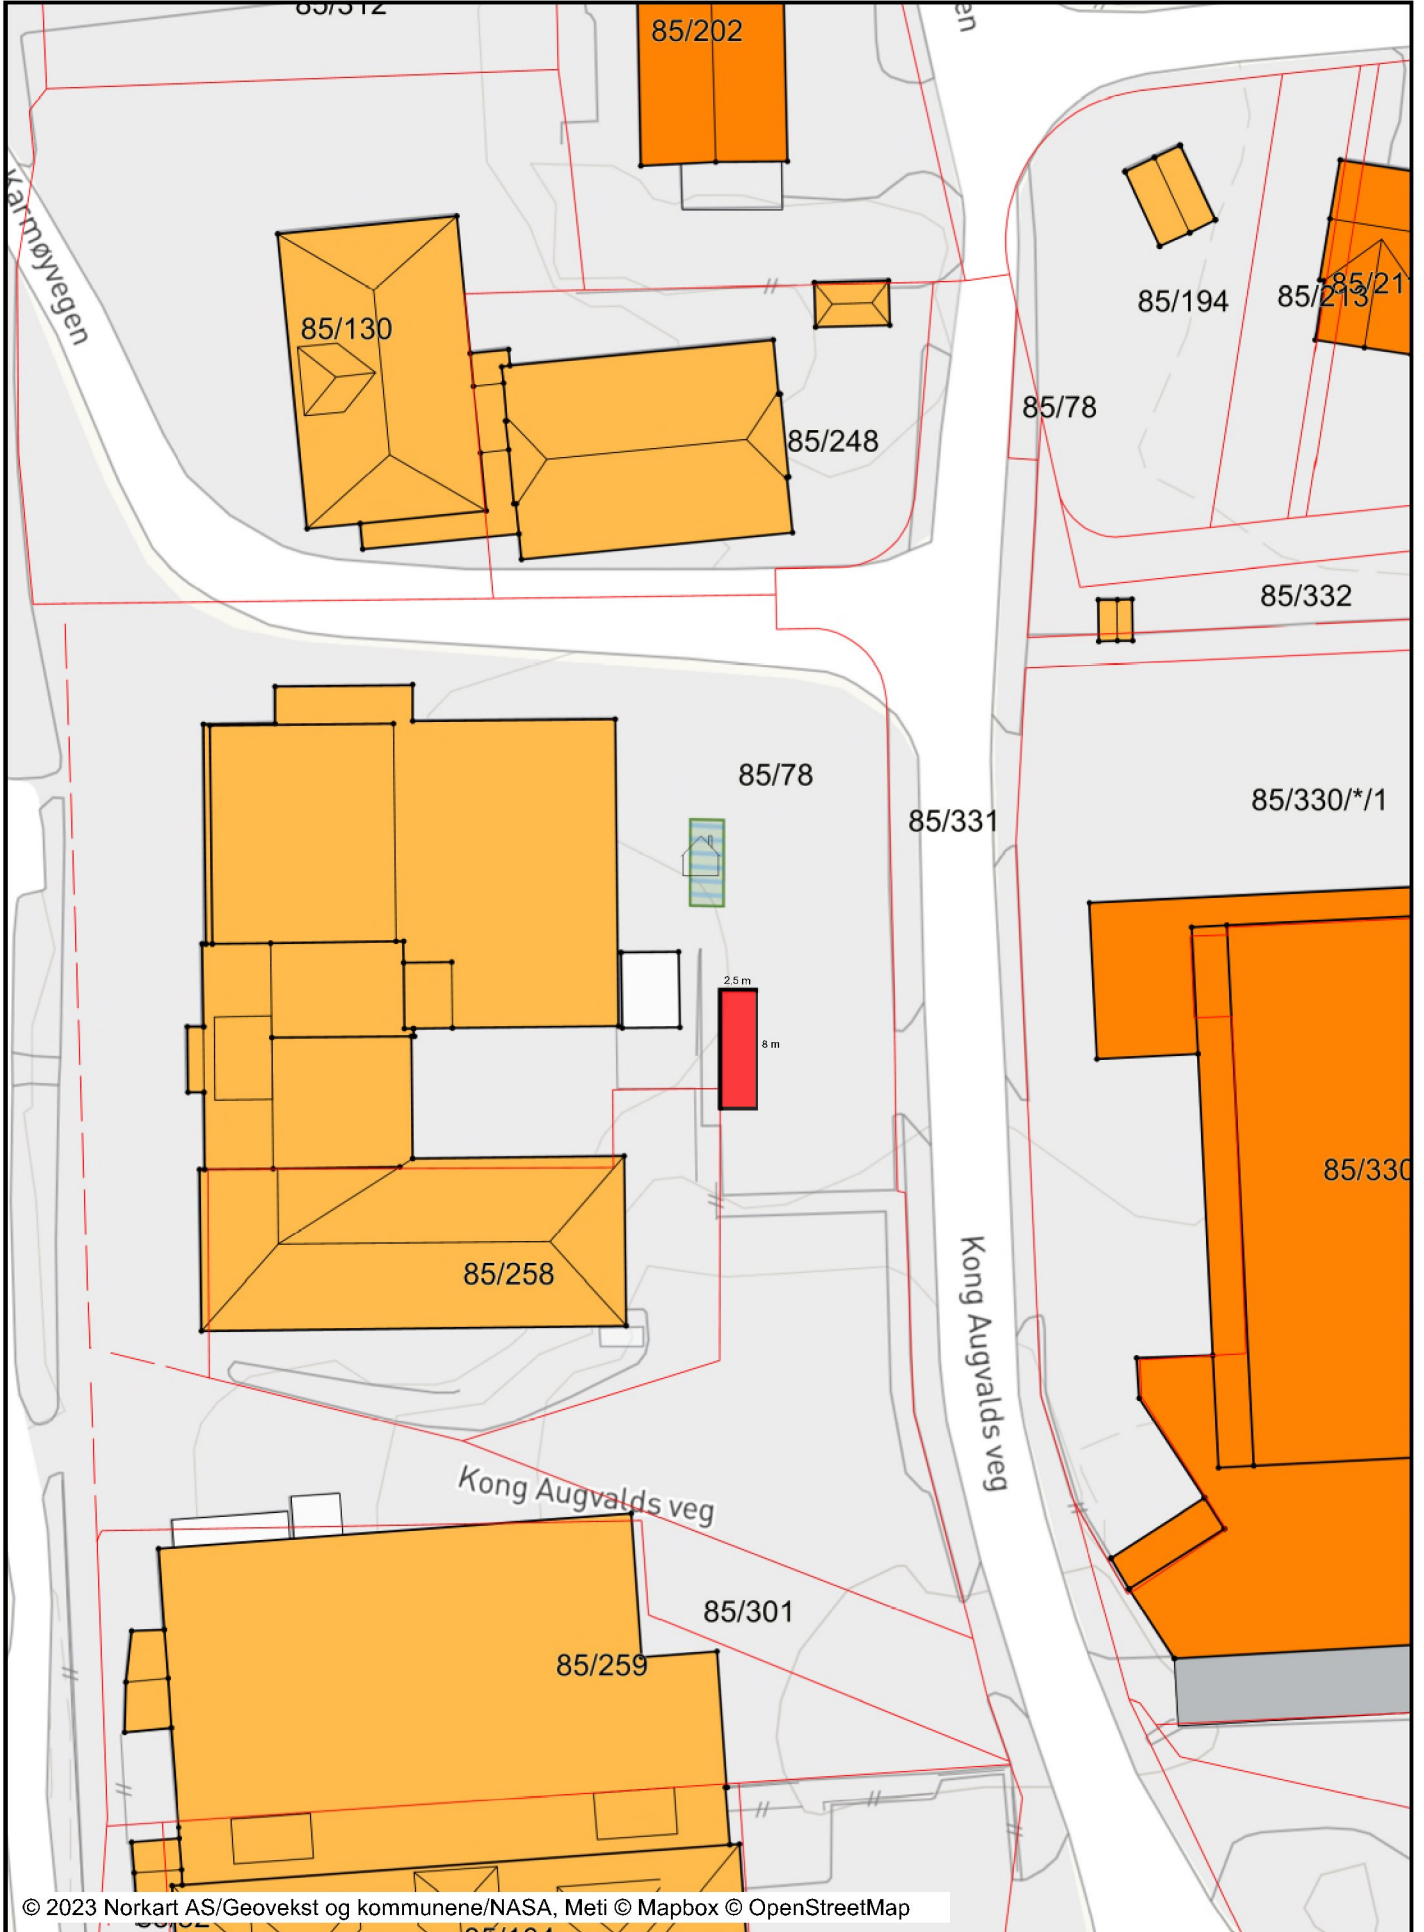

Kong Augvalds veg 6

Dato: 11.02.2023

Målestokk: 1:500

Koordinatsystem: UTM 32N

Tegnforklaring

Eiendomsinformasjon

 Eiendomsgrense u 15 m

 Eiendomsgrense o 15 m

Ahc Gårds- og bruksnummer

Bygninger

 Bygningsdelelinje

 Taksprang Bunn

 Bygning - Boligbygg

 Bygning - Andre bygg

 Annen bygning

 Bygning punkt

 Takriss

 Takoverbygg

 Takoverbygg kant

 Trapp inntil bygg, kant

 Veranda

 Bygningslinje

 Taksprang

 Mønelinje