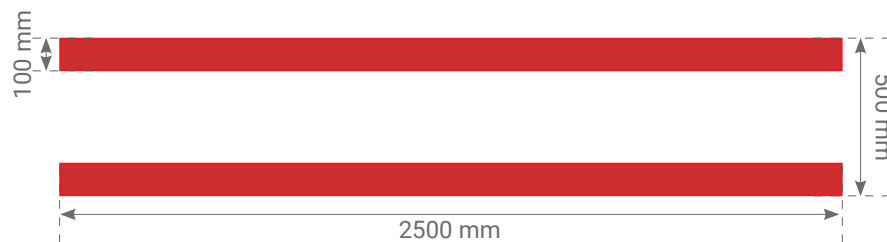

Domicil: Sundvegen 22, 4250 Kopervik (Karmøy)

Eksempel på facadeskilt

Elementer

Stykliste	Mål B x H i mm	
Facadeskilt m/dug og indbygget LED-lys og dimmer til regulering af lysstyrke	5000 x 2000	
LED lysstriber	2500 x 100	
DRIVE IN skilt m/lys	4000 x 750