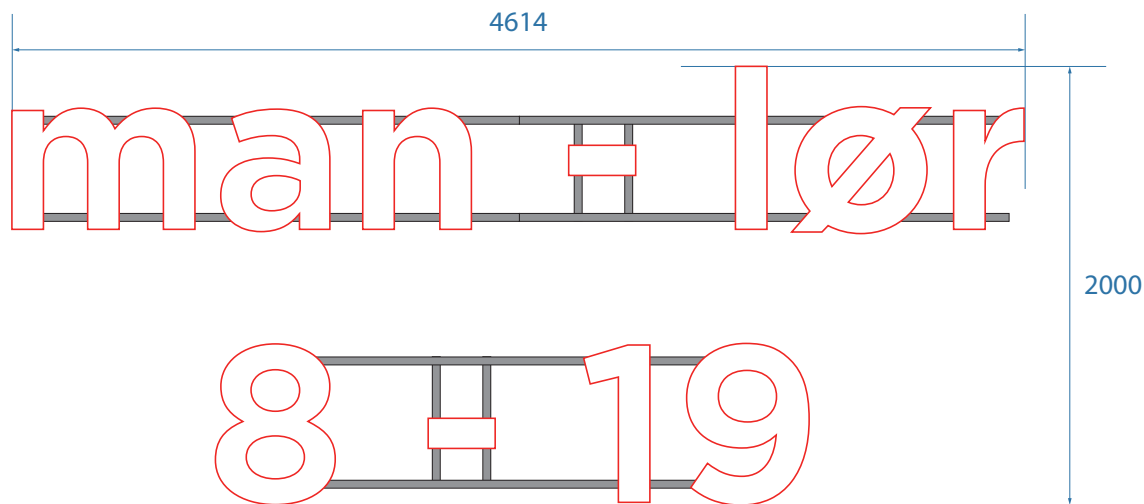

Domicil: Sundvegen 22, 4250 Kopervik (Karmøy)

Eksempel på bogstaver med lys i front

Elementer

Stykliste	Mål B x H i mm	
Åbningstider: 3D bogstaver med lys i front	4614 x 2000