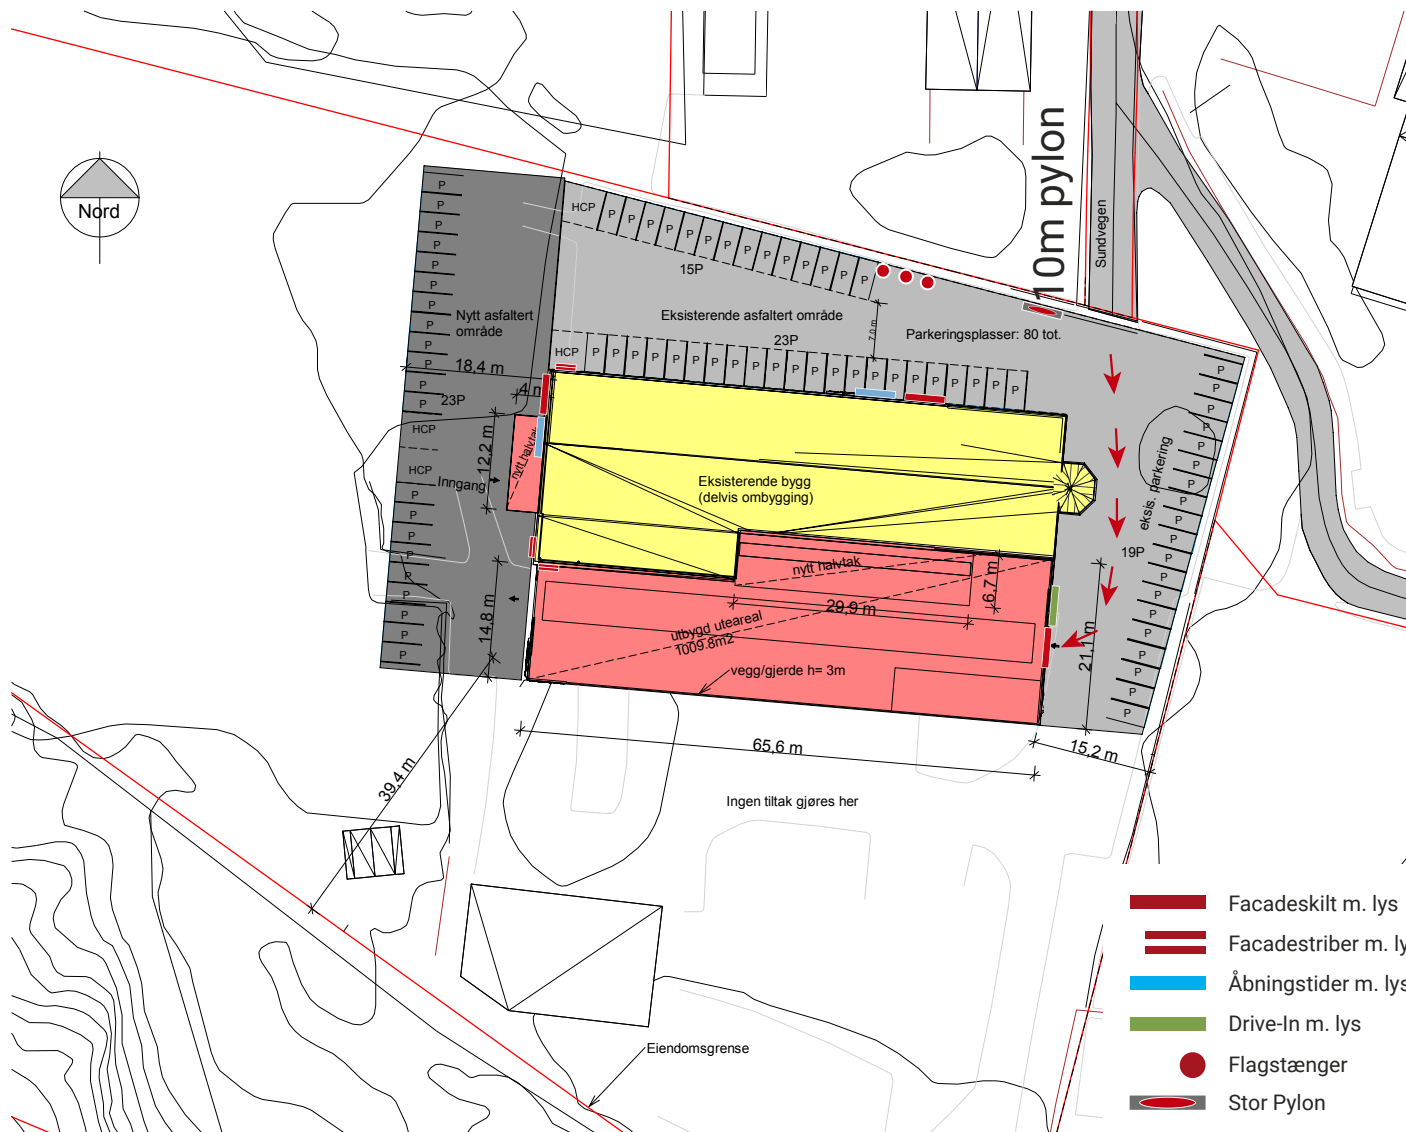

Domicil: Sundvegen 22, 4250 Kopervik (Karmøy)

Eksempel på flag

Elementer - TOTAL

Stykliste	Mål B x H i mm	Antal
Facadeskilt m/lys	5000 x 2000	3 stk
LED lysstriber	2500 x 100	3 sæt
Åbningstider m/lys	4614 x 2000	2 stk
DRIVE IN skilt m/lys	4000 x 750	1 stk
INDGANG skilt u/lys	1000 x 165	1 stk
Pylon m/lys	10 meter	1 stk
Flagstang	12 meter	3 stk