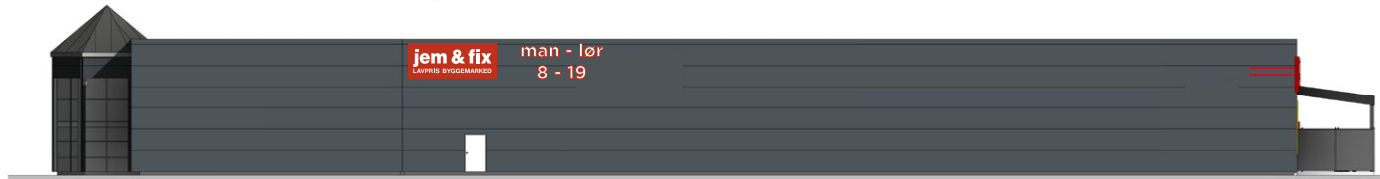

Domicil: Sundvegen 22, 4250 Kopervik (Karmøy)

Vest
1:100

Ser
1:100

Øst
1:100

Nord
1:100

Eksempel på facadeskilt

Elementer

Stykliste	Mål B x H i mm	
Facadeskilt m/dug og indbygget LED-lys og dimmer til regulering af lysstyrke	5000 x 2000	
Åbningstider: 3D bogstaver med lys i front	4614 x 2000	
LED lysstriber	2500 x 100	
DRIVE IN skilt m/lys	4000 x 750	
INDGANG Udskårne 20mm hvide akryl-bogstaver	1000 x 165	

Domicil: Sundvegen 22, 4250 Kopervik (Karmøy)

Eksempel på pylon med lys

Elementer

Stykliste	Mål B x H i mm	
Pylon med LED lys - dobbeltsidet. Med indbygget dimmer til regulering af lysstyrke.	2780 x 10000	

Set fra front

Set fra siden

Set fra toppen

Eksempel på INNGANGs skilt

Elementer

Stykliste	Mål B x H i mm	
Indgangsskilt Lakeret alubakke med ombuk på 4 sider monteret med udskårne 20mm hvide akrylb- ogstaver.	1150 x 305 (1000 x 165)	