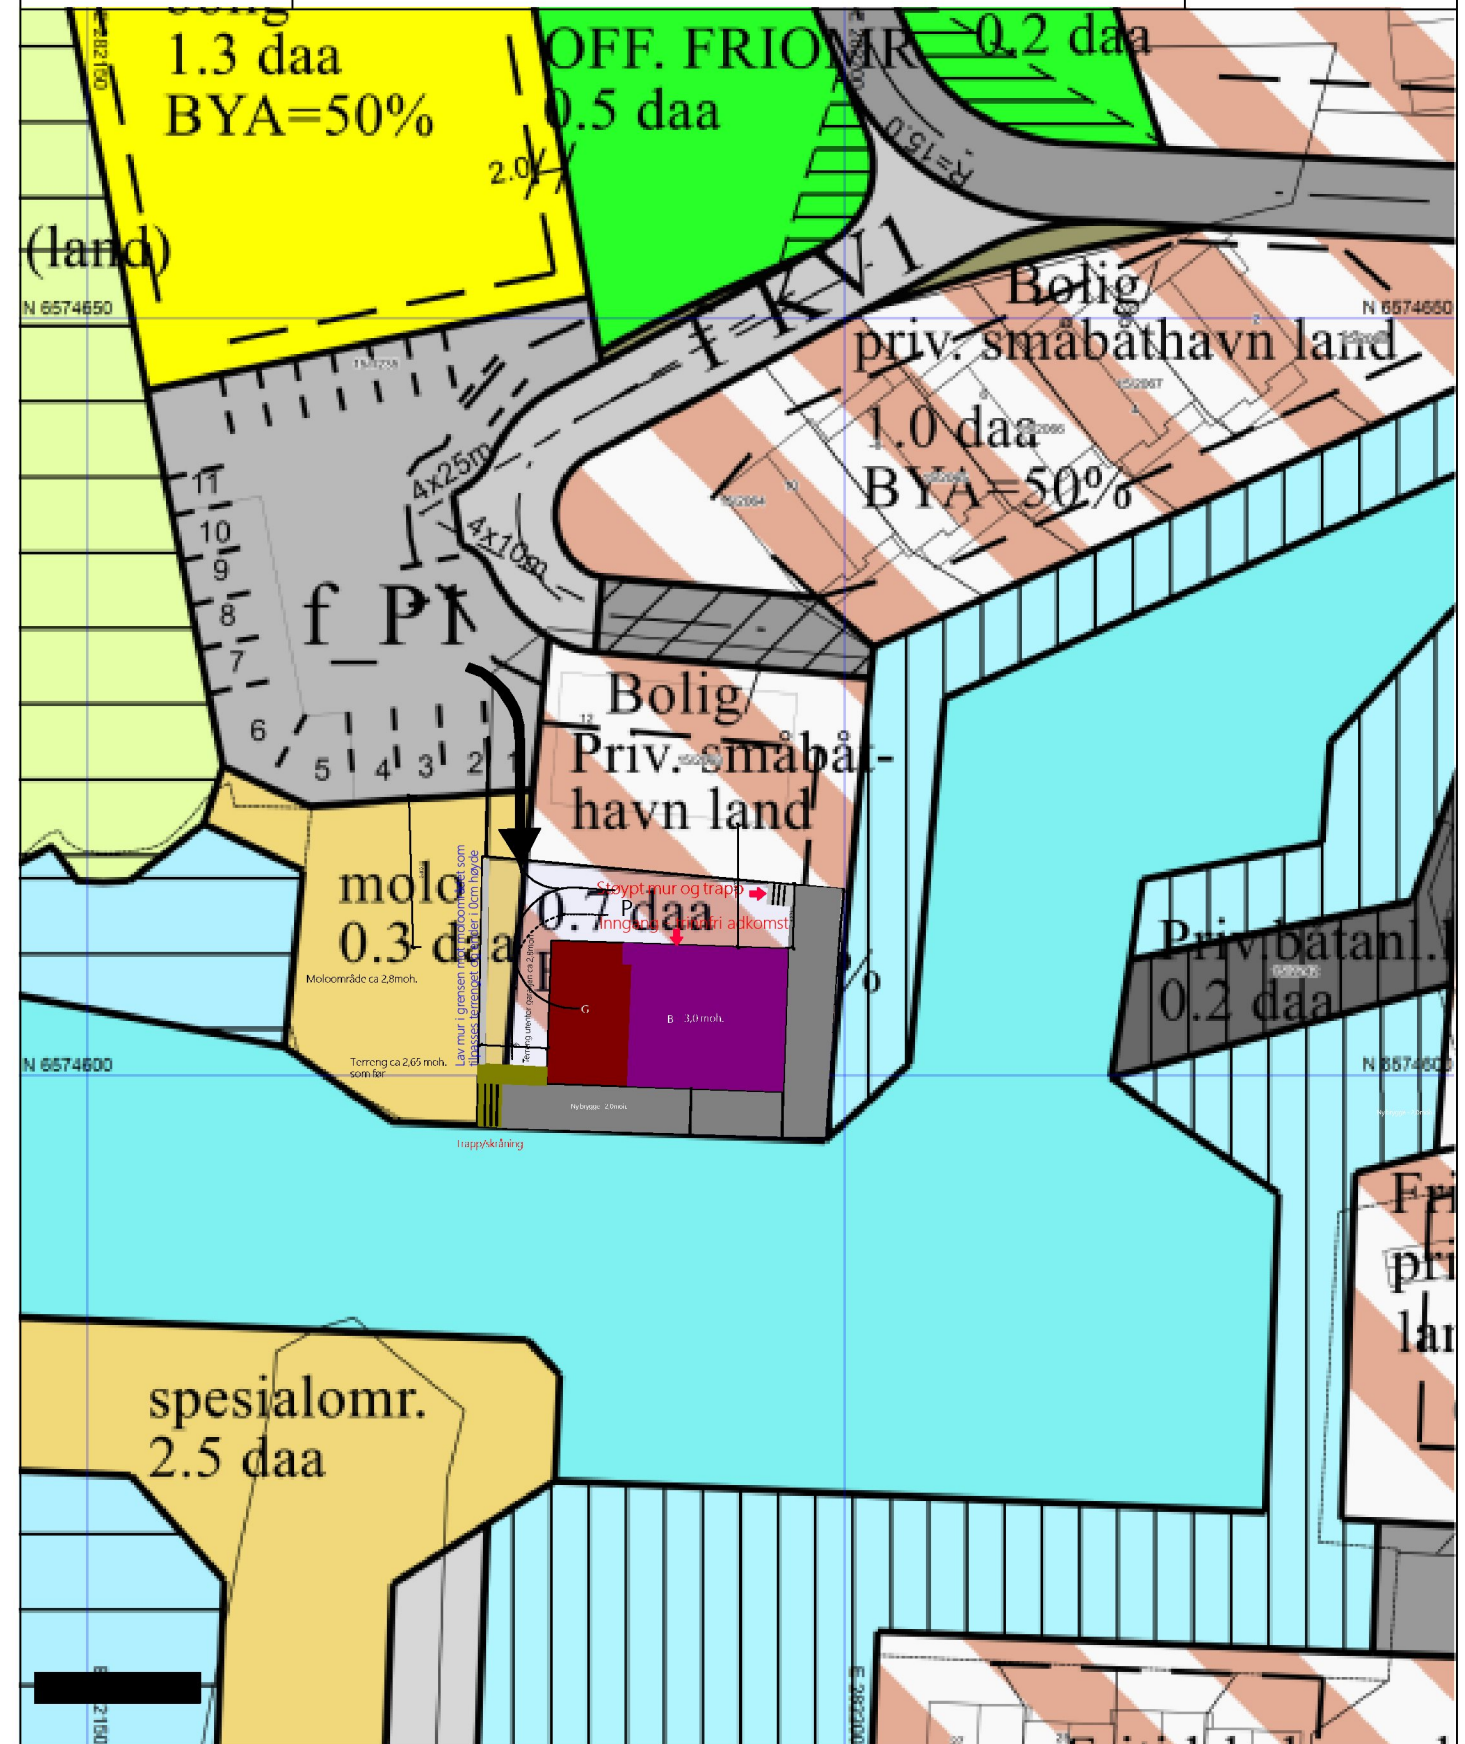

Karmøy kommune

Reguleringsplankart

Eiendom: 15/2062

Adresse:

Dato: 09.12.2021

Målestokk: 1:500

UTM-32

- 1) Det tas forbehold om feil i kartgrunnlaget
- 2) Ved utskrift fra PDF-fil kan målestokken bli unøyaktig
- 3) Kommuneplanen er laget for små målestokker og kan være unøyaktig hvis man zoomer mye inn i planen.