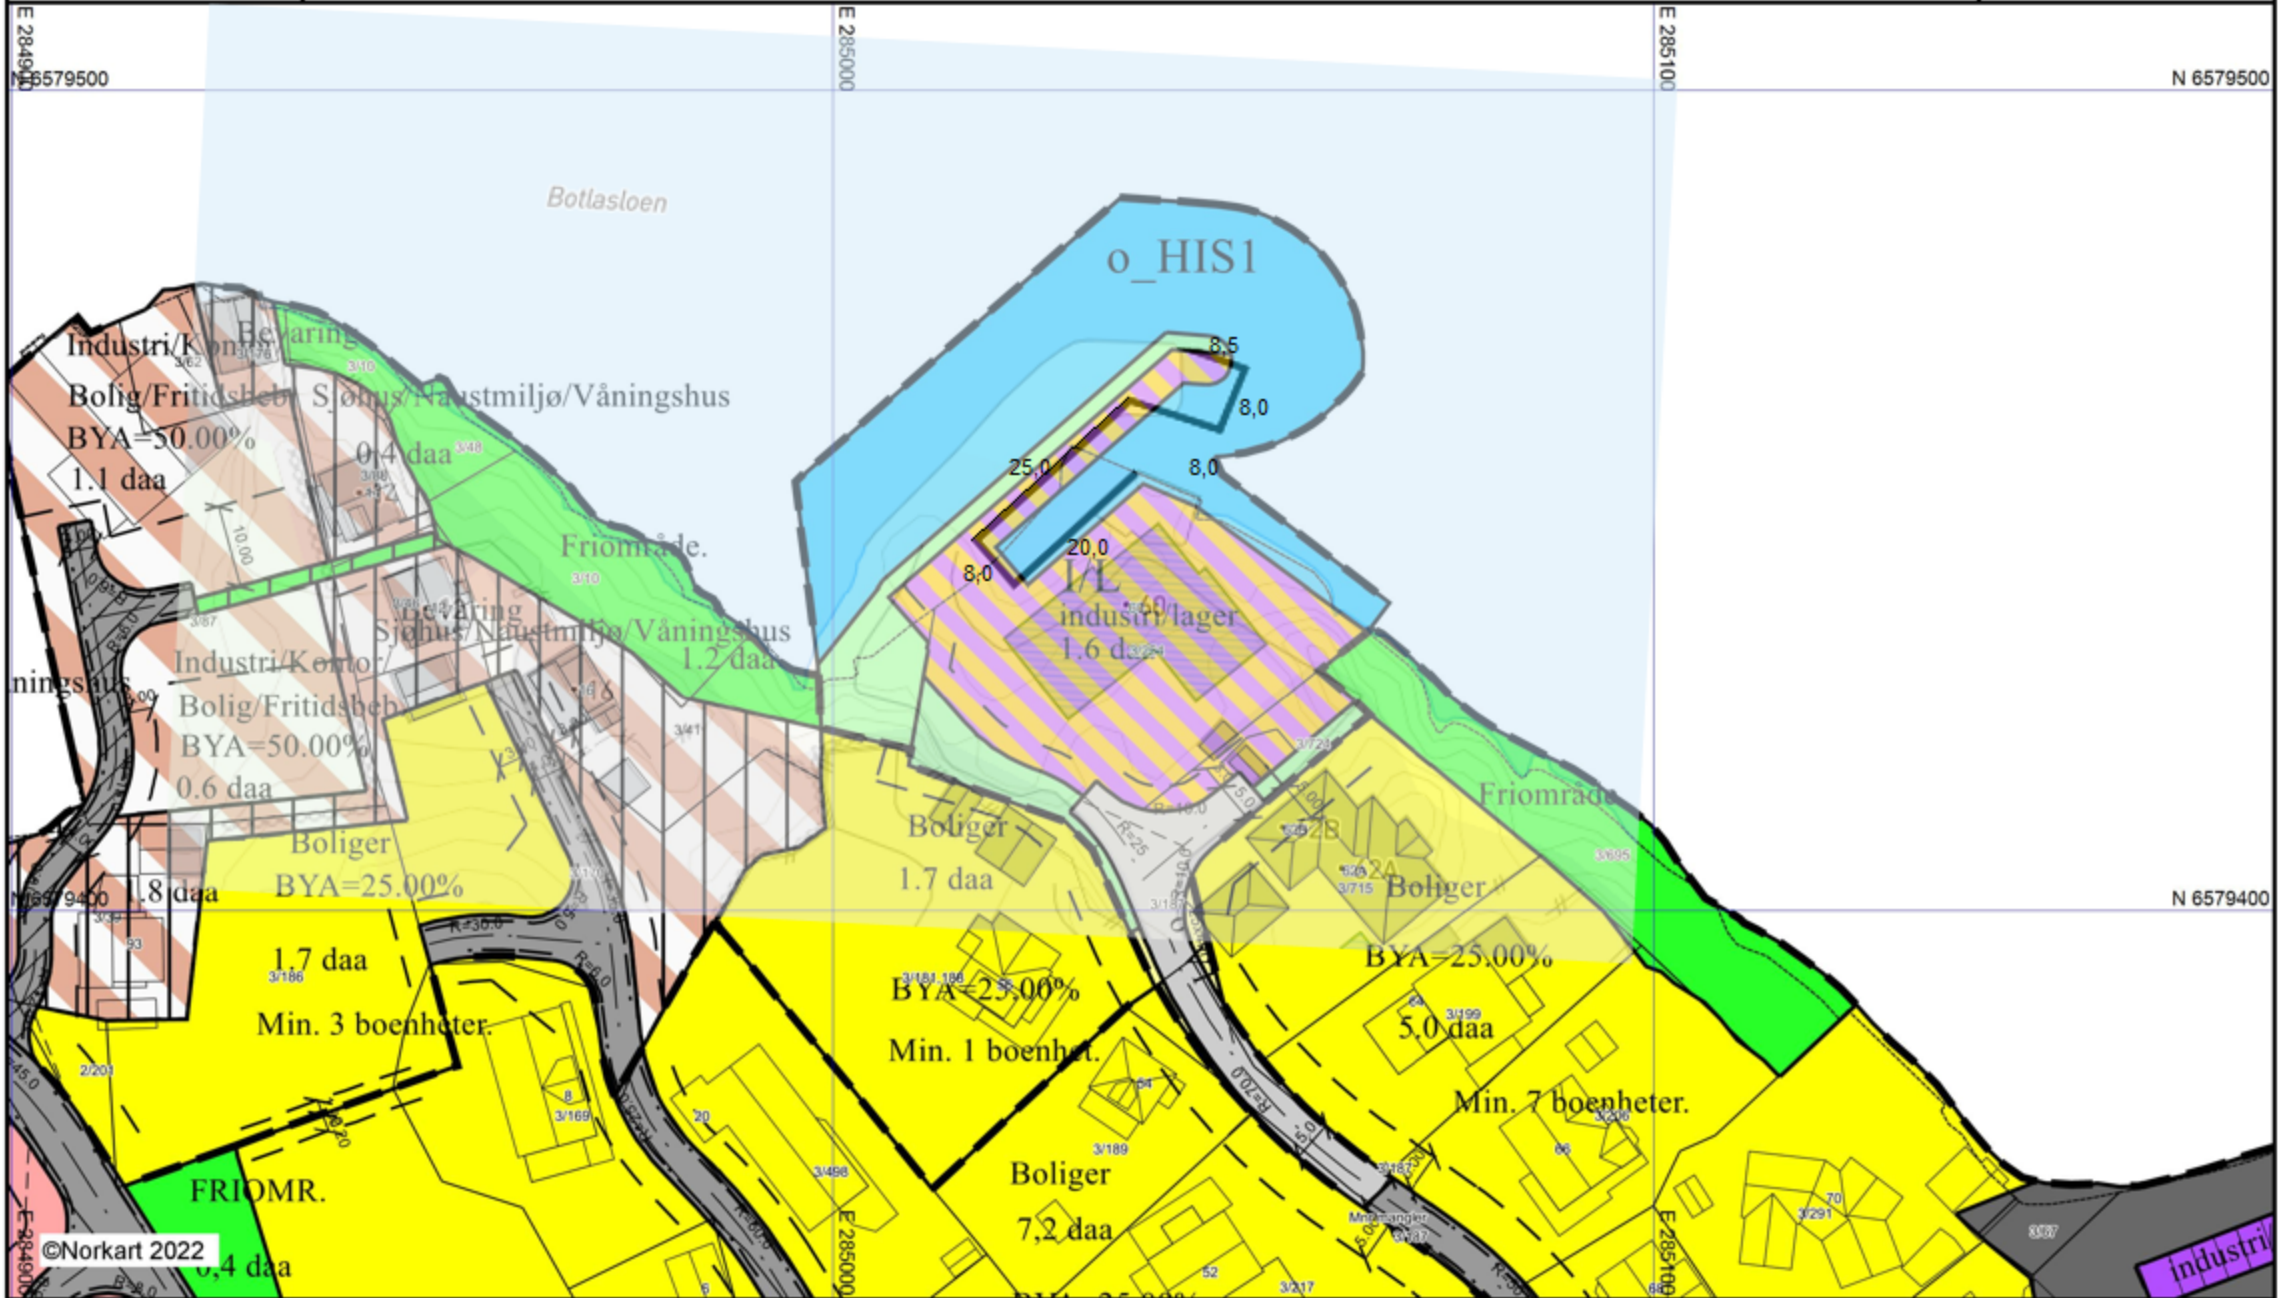

# Reguleringsplankart

Eiendom: 3/254

Utskriftsdato: 23.12.2022

Adresse: Jovikvegen 60

Målestokk: 1:1000

UTM-32

©Norkart 2022

1) Det tas forbehold om feil i kartgrunnlaget. 2) Ved utskrift fra PDF-fil kan målestokken bli unøyaktig. 3) Kommuneplanen er laget for små målestokker og kan være unøyaktig hvis man zoomer mye inn i planen.