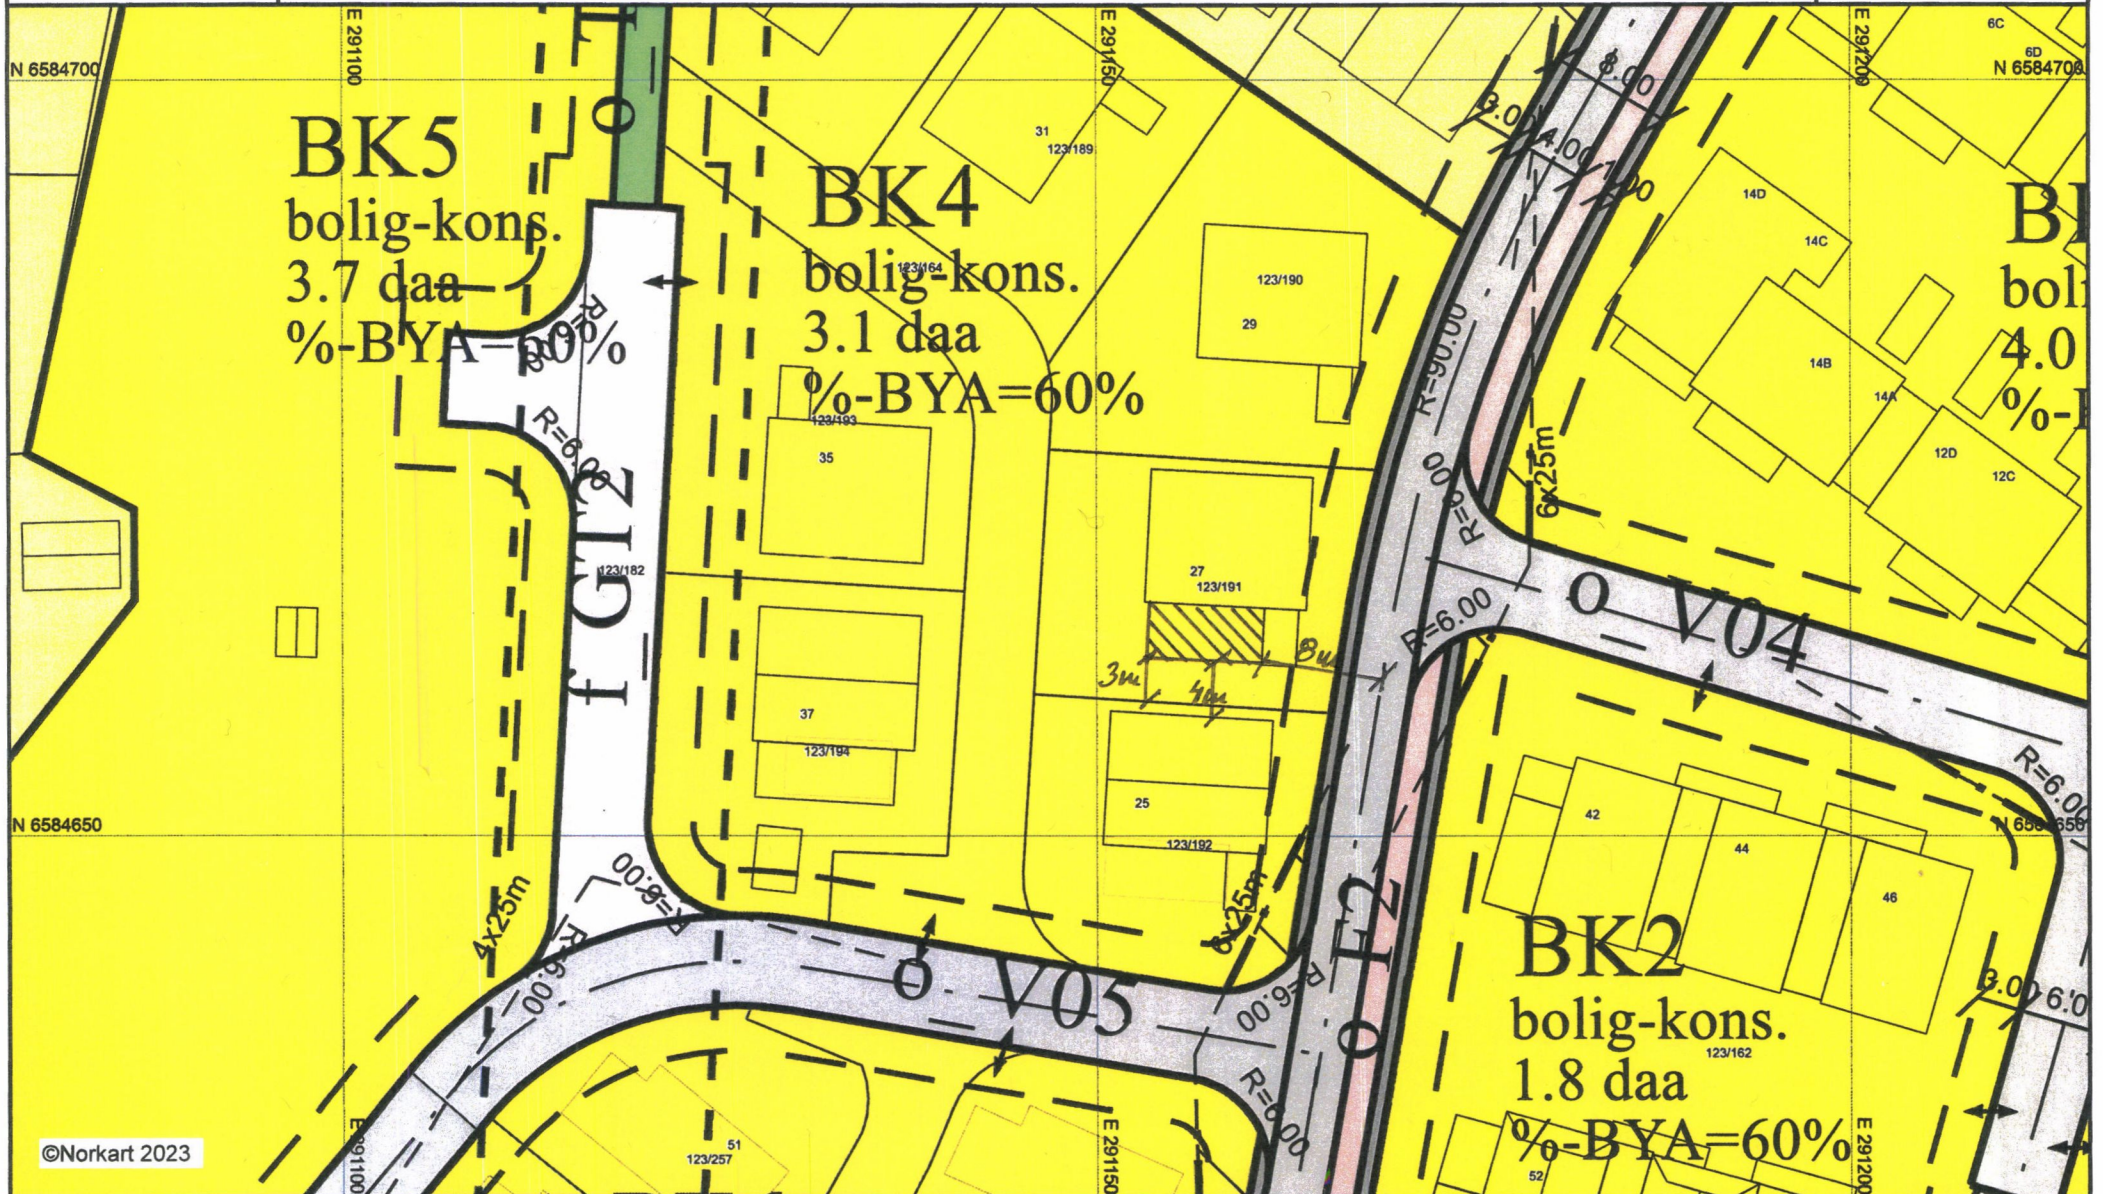

## Reguleringsplankart

Eiendom: 123/191

Utskriftsdato: 02.02.2023

Adresse: Tjørnahaugvegen 27

Målestokk: 1:500

UTM-32

1) Det tas forbehold om feil i kartgrunnlaget. 2) Ved utskrift fra PDF-fil kan målestokken bli unøyaktig. 3) Kommuneplanen er laget for små målestokker og kan være unøyaktig hvis man zoomer mye inn i planen.