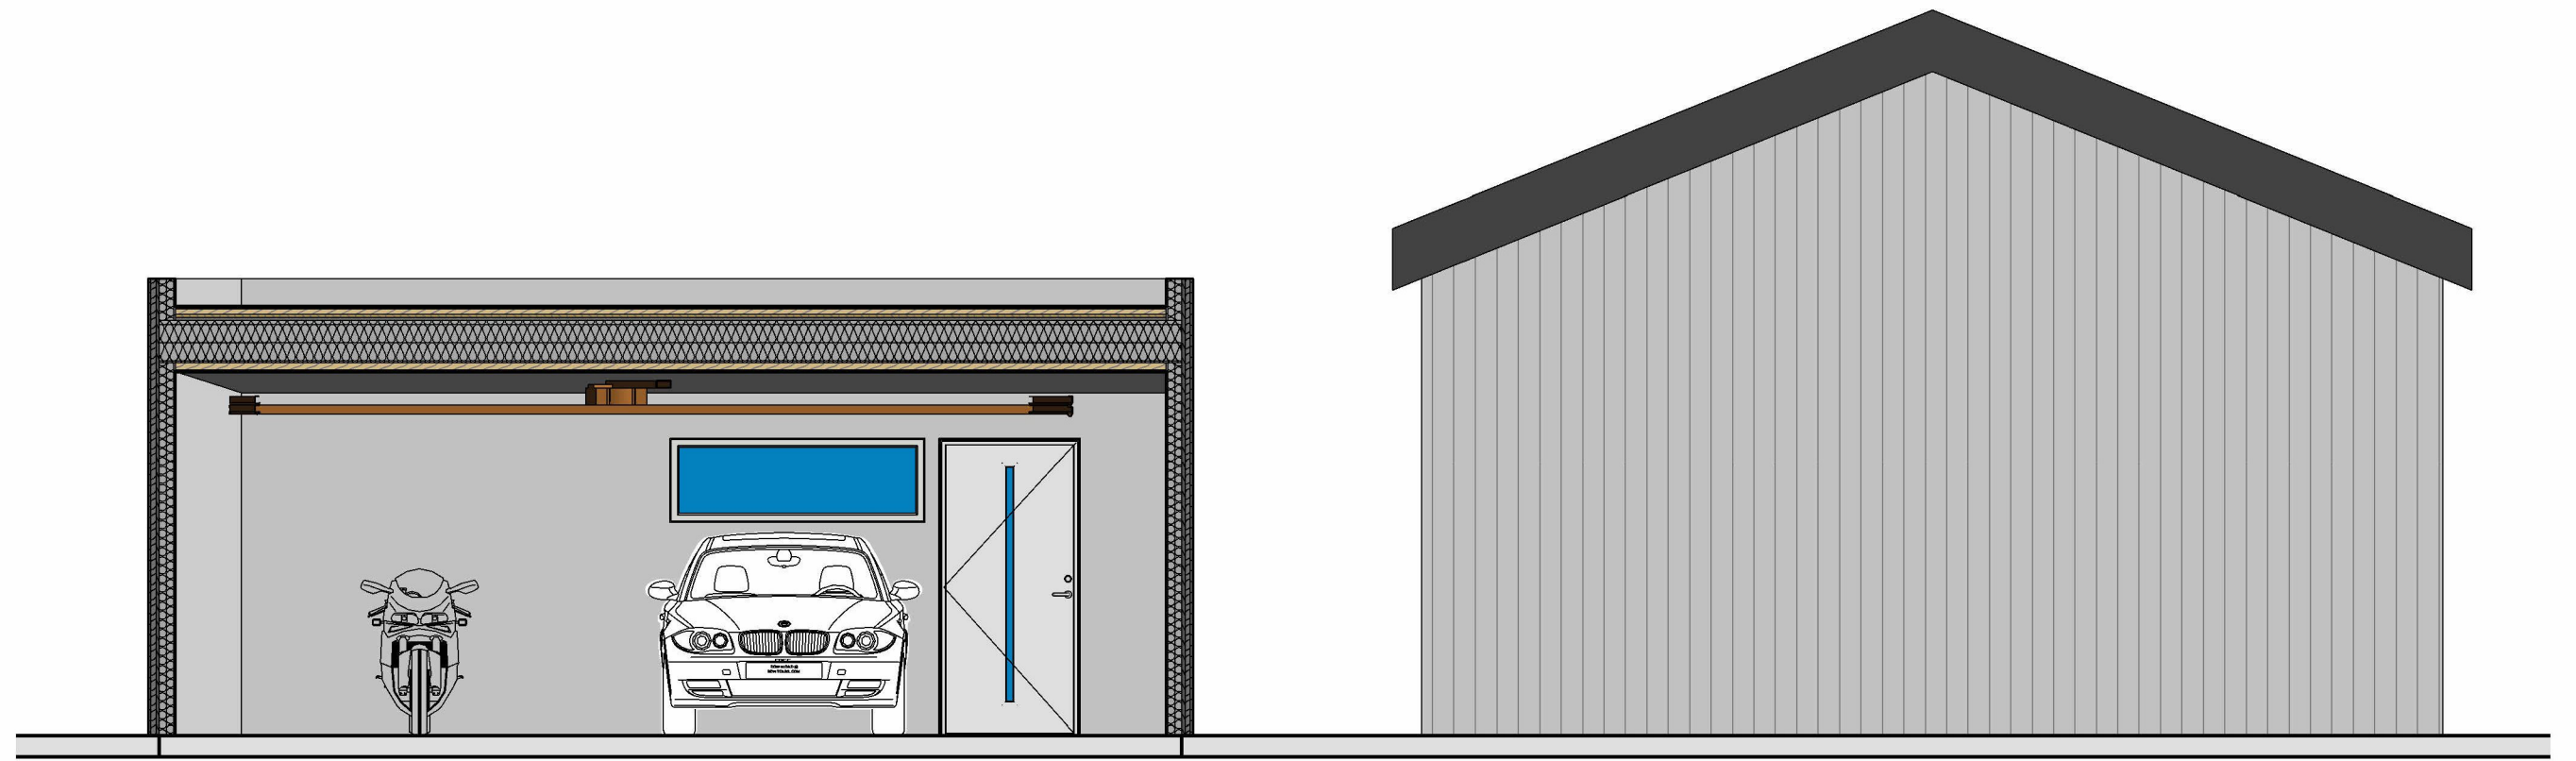

1:50 A

1:50 B

Dobbel garasje

Start dato: 02.01.2023

Sist revidert: 01.02.2023 10:30:13

Status:

Ferdig

Snitt

Jonas Lindeland Andreassen

Adresse: Svalevegen 3, 4260 Torvastad

Gnr/Bnr 142/408

Prosjektnr.:

389

Målestokk:

1:50

Tegnet av: