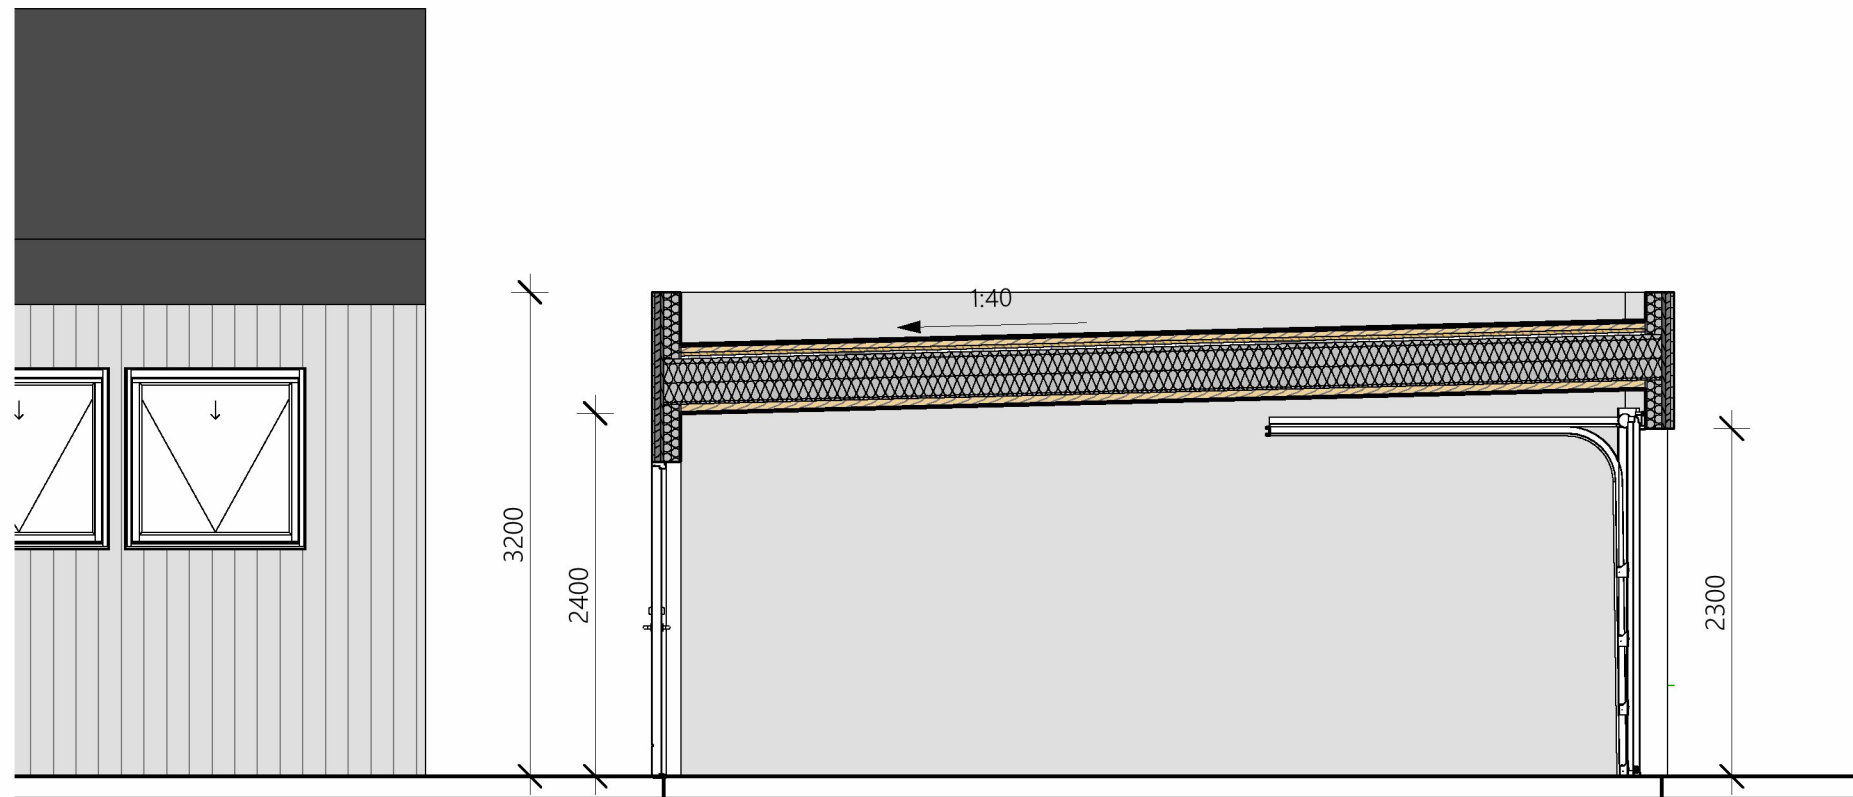

1:50 A

1:50 B

Dobbel garasje

Start dato: 02.01.2023

Sist revidert: 01.02.2023 10:30:13

Status:

Ferdig

Snitt

Jonas Lindeland Andreassen

Adresse: Svalevegen 3, 4260 Torvastad

Gnr/Bnr 142/408

Prosjektnr.:

389

Målestokk:

1:50

Tegnet av: